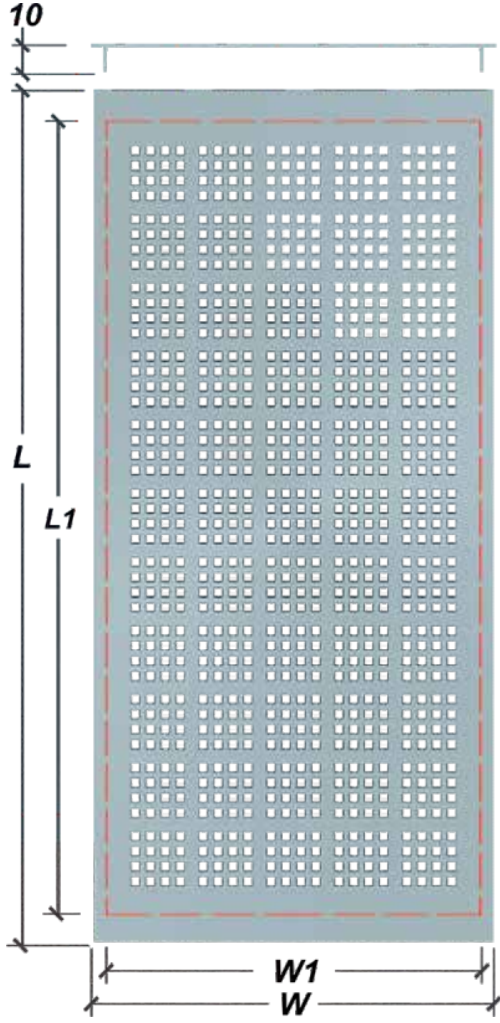

- Width 70 mm
- Unit prices.
- 2 Pcs in a bag.

Kod / Code No	Boy / Size	Renk / Colour	Birim / Unit		
140-0950-1410-0200	200 mm	Eloksal / Mat Anodized	1 Adet / 1 Pcs	20	3.000
140-0950-1410-0270	270 mm	Eloksal / Mat Anodized	1 Adet / 1 Pcs	20	2.000
140-0950-1410-0423	423 mm	Eloksal / Mat Anodized	1 Adet / 1 Pcs	20	1.200
140-0950-1410-0500	500 mm	Eloksal / Mat Anodized	1 Adet / 1 Pcs	20	1.200
140-0950-1410-0610	610 mm	Eloksal / Mat Anodized	1 Adet / 1 Pcs	20	800
140-0950-1410-0763	763 mm	Eloksal / Mat Anodized	1 Adet / 1 Pcs	20	500

Ventil 850 • KARE MENFEZ • AIR VENTILATION COVER

Bilgi / Information

- Eni 200 mm
- Birim adet fiyatlandır.
- Pakette 2 adet mevcuttur.

- Width 200 mm
- Unit prices.
- 2 Pcs in a bag.

Kod / Code No	Boy / Size	Renk / Colour	Birim / Unit		
140-0850-1410-0270	270 mm	Eloksal / Mat Anodized	1 Adet / 1 Pcs	10	800
140-0850-1410-0423	423 mm	Eloksal / Mat Anodized	1 Adet / 1 Pcs	10	600
140-0850-1410-0500	500 mm	Eloksal / Mat Anodized	1 Adet / 1 Pcs	10	600
140-0850-1410-0610	610 mm	Eloksal / Mat Anodized	1 Adet / 1 Pcs	10	400
140-0850-1410-0763	763 mm	Eloksal / Mat Anodized	1 Adet / 1 Pcs	10	250

■ Teknik Detay / Technical Detail

Art.Nr.	W (mm)	L (mm)	W1 (mm)	L1 (mm)	HA (cm ²)	Box/Kutu	Finish/Renk
M40 0850 01	200	270	188	250	111.04	10	E
M40 0850 02	200	423	188	403	174.49	10	E
M40 0850 03	200	500	188	480	222.08	10	E
M40 0850 04	200	610	188	590	269.67	10	E
M40 0850 05	200	763	188	743	333.13	10	E
M40 0850 06	200	1000	188	980	444.17	-	E
M40 0850 07	200	2000	188	1980	904.22	-	E