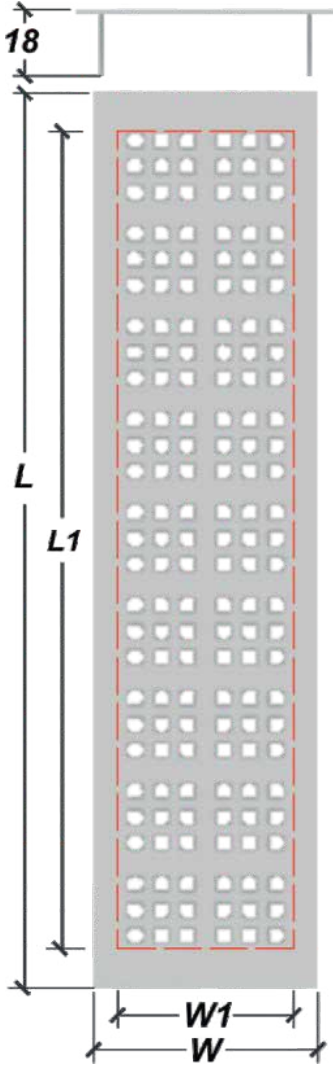

### Bilgi / Information

- Eni 120 mm
- Birim adet fiyatlandır.
- Pakette 2 adet mevcuttur.

- Width 120 mm
- Unit prices.
- 2 Pcs in a bag.

Kod / Code No	Boy / Size	Renk / Colour	Birim / Unit		
140-0800-1410-0200	200 mm	Eloksal / Mat Anodized	1 Adet / 1 Pcs	20	2.500
140-0800-1410-0270	270 mm	Eloksal / Mat Anodized	1 Adet / 1 Pcs	20	2.000
140-0800-1410-0423	423 mm	Eloksal / Mat Anodized	1 Adet / 1 Pcs	20	800
140-0800-1410-0500	500 mm	Eloksal / Mat Anodized	1 Adet / 1 Pcs	20	800
140-0800-1410-0610	610 mm	Eloksal / Mat Anodized	1 Adet / 1 Pcs	20	800
140-0800-1410-0763	763 mm	Eloksal / Mat Anodized	1 Adet / 1 Pcs	20	600

### Bilgi / Information

- Eni 200 mm
- Birim adet fiyatlandır.
- Pakette 2 adet mevcuttur.

- Width 200 mm
- Unit prices.
- 2 Pcs in a bag.

Kod / Code No	Boy / Size	Renk / Colour	Birim / Unit		
140-0850-1410-0270	270 mm	Eloksal / Mat Anodized	1 Adet / 1 Pcs	10	800
140-0850-1410-0423	423 mm	Eloksal / Mat Anodized	1 Adet / 1 Pcs	10	600
140-0850-1410-0500	500 mm	Eloksal / Mat Anodized	1 Adet / 1 Pcs	10	600
140-0850-1410-0610	610 mm	Eloksal / Mat Anodized	1 Adet / 1 Pcs	10	400
140-0850-1410-0763	763 mm	Eloksal / Mat Anodized	1 Adet / 1 Pcs	10	250

## ■ Teknik Detay / Technical Detail

Art.Nr.	W (mm)	L (mm)	W1 (mm)	L1 (mm)	HA (cm <sup>2</sup> )	Box/Kutu	Finish/Renk
M40 0950 01	70	200	58	180	21.70	20	E
M40 0950 02	70	270	58	250	32.50	20	E
M40 0950 03	70	423	58	403	54.10	20	E
M40 0950 04	70	500	58	480	64.90	20	E
M40 0950 05	70	610	58	590	79.33	20	E
M40 0950 06	70	763	58	743	100.99	20	E