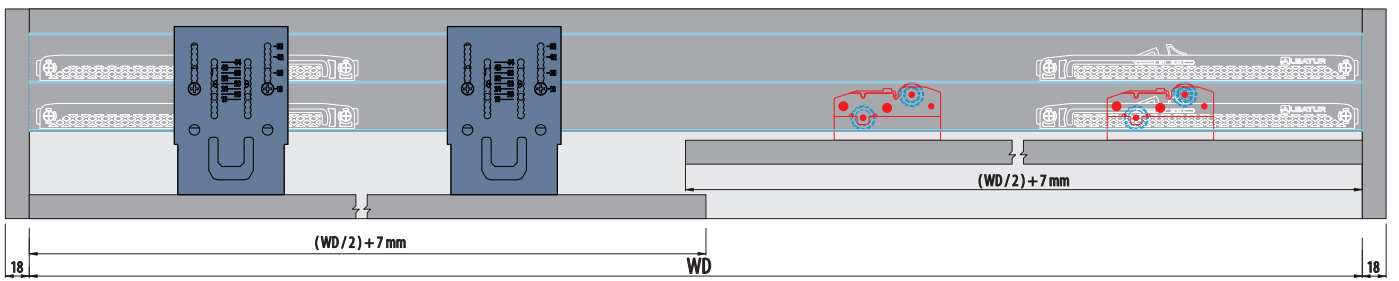

SRG 195 1 Set İçeriği / 1 Set Includes

SRG 196 Opsiyonel 3. İç Kapak / Optional 3. Internal Door

Ray Profilleri / Rail Profiles

Kulp Profilleri / Handle Profiles

Kod / Code No	Açıklama / Description	Renk / Colour	Birim / Unit			Profil mt. / Profiles mt.			Bağ / Bnd.
102-0195-1200	SRG 195 - Sürme Gardırop Sistemi / SRG 190 - Sliding Wardrobe System	Silver	2 Kapak / 1 Set	12	216	-	-	-	-
102-0196-1200	SRG 195 C - Sürme Gardırop Sistemi 3. Kapak / Sliding Wardrobe System 3. Door	Silver	1 Kapak / 1 Kit	12	360	-	-	-	-
145-1811-1600	Kıl Fıtıl / Ec-Wf Hair Wick	Gri / Grey	mt.	300	7.200	-	-	-	-
150-7232-1410	Alüminyum Üst Ray Profili / Aluminium Top Rail Profile	Eloksal / Mat Anodized	mt.	-	-	2,0	2,5	3,0	6 ad/pcs
150-7108-1410	Alüminyum Alt Ray Profili / Aluminium Bottom Rail Profile	Eloksal / Mat Anodized	mt.	-	-	2,0	2,5	3,0	12 ad/pcs
150-7520-1410	Alüminyum Alt Ray Profili / Aluminium Bottom Rail Profile	Eloksal / Mat Anodized	mt.	-	-	-	-	3,0	30 ad/pcs
150-7102-1410	Alüminyum Alt Ray Profili / Aluminium Bottom Rail Profile	Eloksal / Mat Anodized	mt.	-	-	-	-	3,0	20 ad/pcs
150-2500-1420	Alüminyum Kulp Profili / Aluminium Handle Profile	Parlak / Bright	mt.	-	-	2,0	-	3,0	6 ad/pcs
150-2900-1420	Alüminyum Kulp Profili / Aluminium Handle Profile	Parlak / Bright	mt.	-	-	2,0	2,5	3,0	6 ad/pcs
150-2800-1420	Alüminyum Kulp Profili / Aluminium Handle Profile	Parlak / Bright	mt.	-	-	-	-	3,0	6 ad/pcs
150-1420-1420	Alüminyum Kapama Profili / Aluminium Closure Profile	Parlak / Bright	mt.	-	-	-	-	3,0	10 ad/pcs

TopSlide SRG 195

50 KG SÜRME GARDIROP SİSTEMİ • SLIDING WARDROBE SYSTEM

Teknik Detay / Technical Detail

Ölçülerde değişiklik yapma hakkı saklıdır. Reserves the right to the change of the dimensions.

TopSlide SRG 195

50 KG SÜRME GARDIROP SİSTEMİ • SLIDING WARDROBE SYSTEM

Teknik Detay / Technical Detail

Ölçülerde değişiklik yapma hakkı saklıdır. Reserves the right to the change of the dimensions.

Teknik Detay / Technical Detail