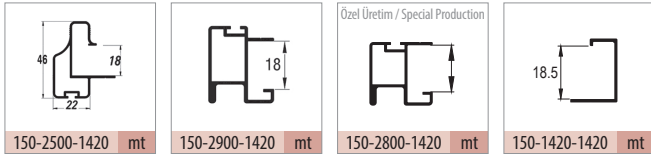

SRG 195 1 Set İçeriği / 1 Set Includes

SRG 196 Opsiyonel 3. İç Kapak / Optional 3. Internal Door

Ray Profilleri / Rail Profiles

Kulp Profilleri / Handle Profiles

Kod / Code No	Açıklama / Description	Renk / Colour	Birim / Unit			Profil mt. / Profiles mt.			Bağ / Bnd.
102-0195-1200	SRG 195 - Sürme Gardırop Sistemi / SRG 190 - Sliding Wardrobe System	Silver	2 Kapak / 1 Set	12	216	-	-	-	-
102-0196-1200	SRG 195 C - Sürme Gardırop Sistemi 3. Kapak / Sliding Wardrobe System 3. Door	Silver	1 Kapak / 1 Kit	12	360	-	-	-	-
145-1811-1600	Kıl Fıtıl / Ec-Wf Hair Wick	Gri / Grey	mt.	300	7.200	-	-	-	-
150-7232-1410	Alüminyum Üst Ray Profili / Aluminium Top Rail Profile	Eloksal / Mat Anodized	mt.	-	-	2,0	2,5	3,0	6 ad/pcs
150-7108-1410	Alüminyum Alt Ray Profili / Aluminium Bottom Rail Profile	Eloksal / Mat Anodized	mt.	-	-	2,0	2,5	3,0	12 ad/pcs
150-7520-1410	Alüminyum Alt Ray Profili / Aluminium Bottom Rail Profile	Eloksal / Mat Anodized	mt.	-	-	-	-	3,0	30 ad/pcs
150-7102-1410	Alüminyum Alt Ray Profili / Aluminium Bottom Rail Profile	Eloksal / Mat Anodized	mt.	-	-	-	-	3,0	20 ad/pcs
150-2500-1420	Alüminyum Kulp Profili / Aluminium Handle Profile	Parlak / Bright	mt.	-	-	2,0	-	3,0	6 ad/pcs
150-2900-1420	Alüminyum Kulp Profili / Aluminium Handle Profile	Parlak / Bright	mt.	-	-	2,0	2,5	3,0	6 ad/pcs
150-2800-1420	Alüminyum Kulp Profili / Aluminium Handle Profile	Parlak / Bright	mt.	-	-	-	-	3,0	6 ad/pcs
150-1420-1420	Alüminyum Kapama Profili / Aluminium Closure Profile	Parlak / Bright	mt.	-	-	-	-	3,0	10 ad/pcs