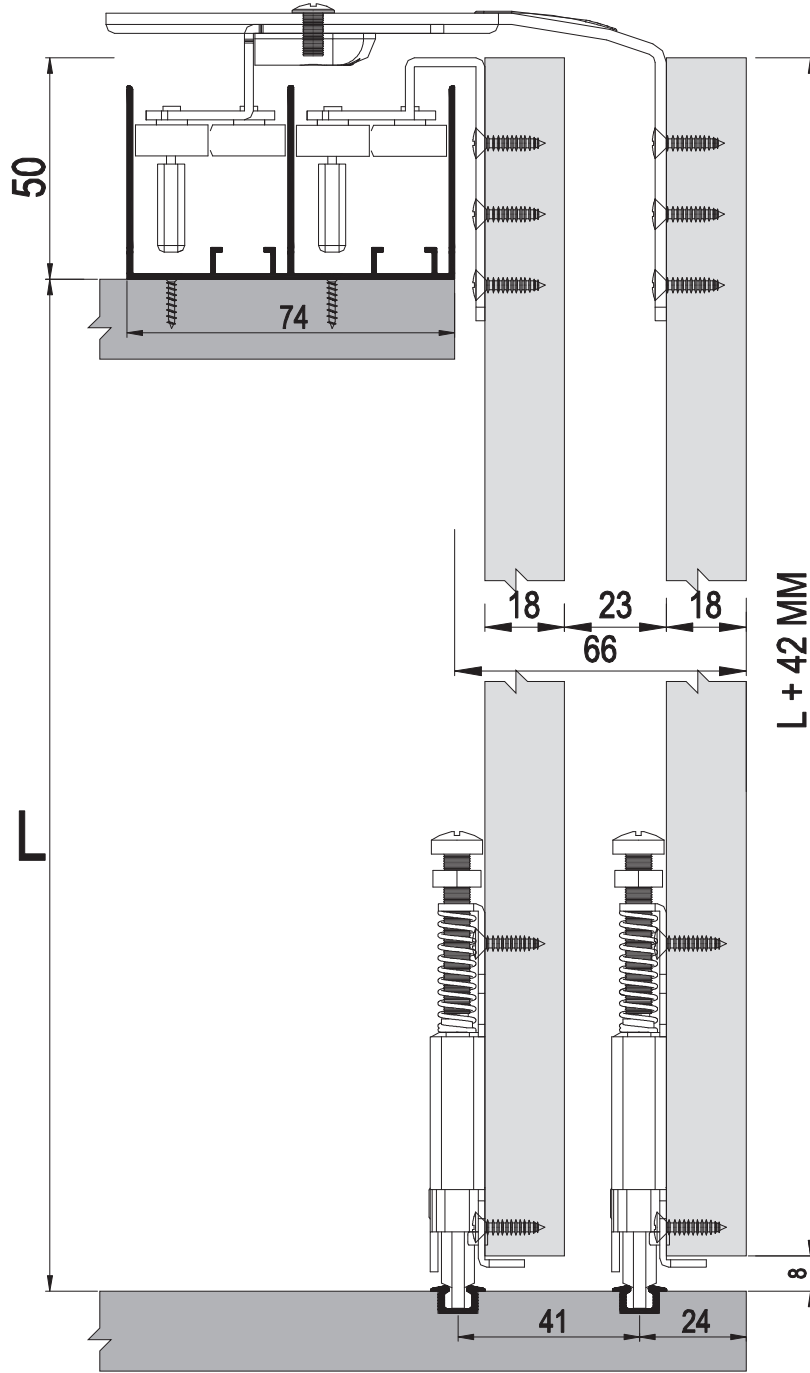

TopSlide SRG 195

50 KG SÜRME GARDIROP SİSTEMİ • SLIDING WARDROBE SYSTEM

Bilgi / Information

- 1 Kutu İçeriği : 1 iç kapak + 1 dış kapak + 4 ad yavaşlatıcı
- In 1 box : 1 internal door + 1 external door + 4 pcs soft closers

SRG 195 1 Set İçeriği / 1 Set Includes

SRG 196 Opsiyonel 3. İç Kapak / Optional 3. Internal Door

Ray Profilleri / Rail Profiles

Kulp Profilleri / Handle Profiles

Kod / Code No	Açıklama / Description	Renk / Colour	Birim / Unit			Profil mt. / Profiles mt.			Bağ / Bnd.
102-0195-1200	SRG 195 - Sürme Gardırop Sistemi / SRG 190 - Sliding Wardrobe System	Silver	2 Kapak / 1 Set	12	216	-	-	-	-
102-0196-1200	SRG 195 C - Sürme Gardırop Sistemi 3. Kapak / Sliding Wardrobe System 3. Door	Silver	1 Kapak / 1 Kit	12	360	-	-	-	-
145-1811-1600	Kıl Fıtıl / Ec-Wf Hair Wick	Gri / Grey	mt.	300	7.200	-	-	-	-
150-7232-1410	Alüminyum Üst Ray Profili / Aluminium Top Rail Profile	Eloksal / Mat Anodized	mt.	-	-	2,0	2,5	3,0	6 ad/pcs
150-7108-1410	Alüminyum Alt Ray Profili / Aluminium Bottom Rail Profile	Eloksal / Mat Anodized	mt.	-	-	2,0	2,5	3,0	12 ad/pcs
150-7520-1410	Alüminyum Alt Ray Profili / Aluminium Bottom Rail Profile	Eloksal / Mat Anodized	mt.	-	-	-	-	3,0	30 ad/pcs
150-7102-1410	Alüminyum Alt Ray Profili / Aluminium Bottom Rail Profile	Eloksal / Mat Anodized	mt.	-	-	-	-	3,0	20 ad/pcs
150-2500-1420	Alüminyum Kulp Profili / Aluminium Handle Profile	Parlak / Bright	mt.	-	-	2,0	-	3,0	6 ad/pcs
150-2900-1420	Alüminyum Kulp Profili / Aluminium Handle Profile	Parlak / Bright	mt.	-	-	2,0	2,5	3,0	6 ad/pcs
150-2800-1420	Alüminyum Kulp Profili / Aluminium Handle Profile	Parlak / Bright	mt.	-	-	-	-	3,0	6 ad/pcs
150-1420-1420	Alüminyum Kapama Profili / Aluminium Closure Profile	Parlak / Bright	mt.	-	-	-	-	3,0	10 ad/pcs

TopSlide SRG 195

50 KG SÜRME GARDIROP SİSTEMİ • SLIDING WARDROBE SYSTEM

Teknik Detay / Technical Detail

Ölçülerde değişiklik yapma hakkı saklıdır. Reserves the right to the change of the dimensions.

TopSlide SRG 195