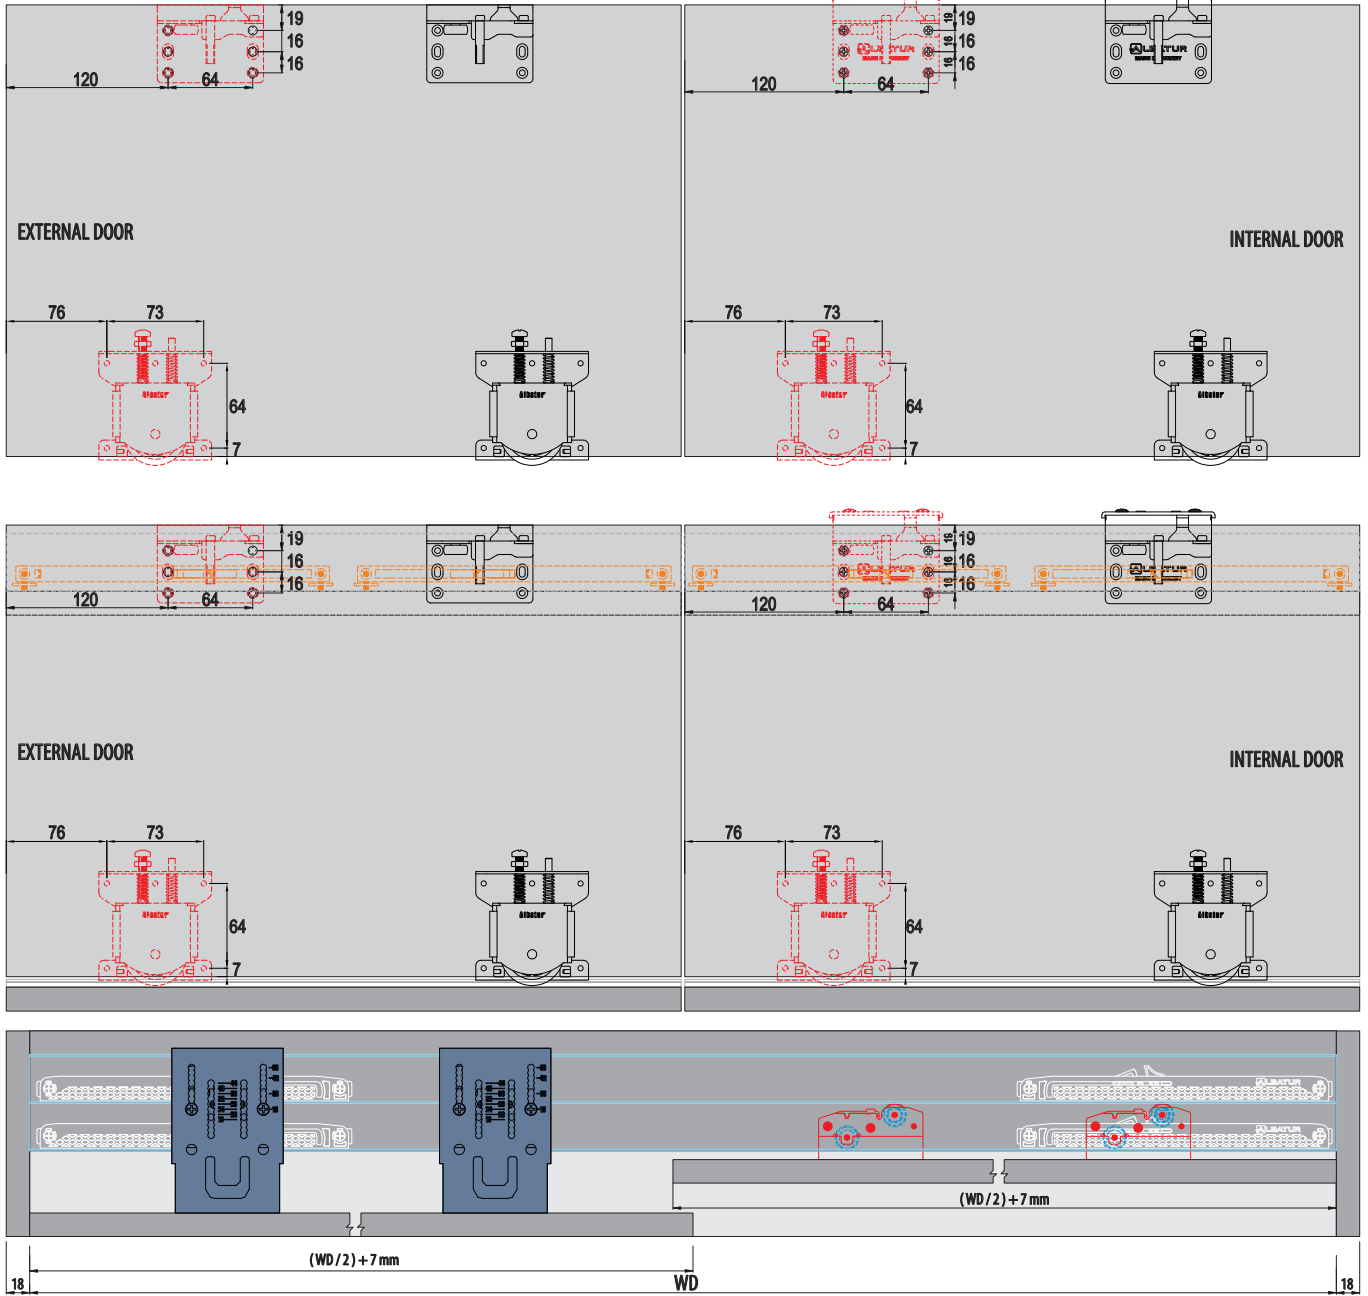

TopSlide SRG 195

50 KG SÜRME GARDIROP SİSTEMİ • SLIDING WARDROBE SYSTEM

Bilgi / Information

- 1 Kutu İçeriği : 1 iç kapak + 1 dış kapak + 4 ad yavaşlatıcı
- In 1 box : 1 internal door + 1 external door + 4 pcs soft closers

TopSlide SRG 195

50 KG SÜRME GARDIROP SİSTEMİ • SLIDING WARDROBE SYSTEM

Teknik Detay / Technical Detail

Ölçülerde değişiklik yapma hakkı saklıdır. Reserves the right to the change of the dimensions.

TopSlide SRG 195

50 KG SÜRME GARDIROP SİSTEMİ • SLIDING WARDROBE SYSTEM

Teknik Detay / Technical Detail

Ölçülerde değişiklik yapma hakkı saklıdır. Reserves the right to the change of the dimensions.

Teknik Detay / Technical Detail