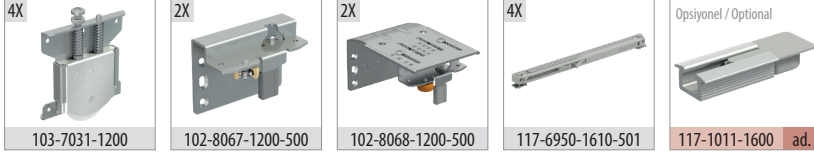

TopSlide SRG 195

50 KG SÜRME GARDIROP SİSTEMİ • SLIDING WARDROBE SYSTEM

Bilgi / Information

- 1 Kutu İçeriği : 1 iç kapak + 1 dış kapak + 4 ad yavaşlatıcı
- In 1 box : 1 internal door + 1 external door + 4 pcs soft closers

SRG 195 1 Set İçeriği / 1 Set Includes

SRG 196 Opsiyonel 3. İç Kapak / Optional 3. Internal Door

Ray Profilleri / Rail Profiles

Kulp Profilleri / Handle Profiles

Kod / Code No	Açıklama / Description	Renk / Colour	Birim / Unit			Profil mt. / Profiles mt.			Bağ / Bnd.
102-0195-1200	SRG 195 - Sürme Gardırop Sistemi / SRG 190 - Sliding Wardrobe System	Silver	2 Kapak / 1 Set	12	216	-	-	-	-
102-0196-1200	SRG 195 C - Sürme Gardırop Sistemi 3. Kapak / Sliding Wardrobe System 3. Door	Silver	1 Kapak / 1 Kit	12	360	-	-	-	-
145-1811-1600	Kıl Fıtıl / Ec-Wf Hair Wick	Gri / Grey	mt.	300	7.200	-	-	-	-
150-7232-1410	Alüminyum Üst Ray Profili / Aluminium Top Rail Profile	Eloksal / Mat Anodized	mt.	-	-	2,0	2,5	3,0	6 ad/pcs
150-7108-1410	Alüminyum Alt Ray Profili / Aluminium Bottom Rail Profile	Eloksal / Mat Anodized	mt.	-	-	2,0	2,5	3,0	12 ad/pcs
150-7520-1410	Alüminyum Alt Ray Profili / Aluminium Bottom Rail Profile	Eloksal / Mat Anodized	mt.	-	-	-	-	3,0	30 ad/pcs
150-7102-1410	Alüminyum Alt Ray Profili / Aluminium Bottom Rail Profile	Eloksal / Mat Anodized	mt.	-	-	-	-	3,0	20 ad/pcs
150-2500-1420	Alüminyum Kulp Profili / Aluminium Handle Profile	Parlak / Bright	mt.	-	-	2,0	-	3,0	6 ad/pcs
150-2900-1420	Alüminyum Kulp Profili / Aluminium Handle Profile	Parlak / Bright	mt.	-	-	2,0	2,5	3,0	6 ad/pcs
150-2800-1420	Alüminyum Kulp Profili / Aluminium Handle Profile	Parlak / Bright	mt.	-	-	-	-	3,0	6 ad/pcs
150-1420-1420	Alüminyum Kapama Profili / Aluminium Closure Profile	Parlak / Bright	mt.	-	-	-	-	3,0	10 ad/pcs

TopSlide SRG 195

50 KG SÜRME GARDIROP SİSTEMİ • SLIDING WARDROBE SYSTEM

Teknik Detay / Technical Detail

Ölçülerde değişiklik yapma hakkı saklıdır. Reserves the right to the change of the dimensions.

TopSlide SRG 195