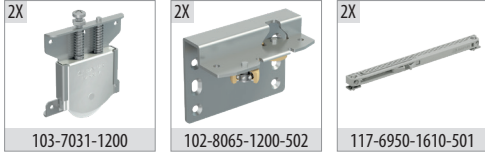

TopSlide SRG 195

50 KG SÜRME GARDIROP SİSTEMİ • SLIDING WARDROBE SYSTEM

Bilgi / Information

- 1 Kutu İçeriği : 1 iç kapak + 1 dış kapak + 4 ad yavaşlatıcı
- In 1 box : 1 internal door + 1 external door + 4 pcs soft closers

SRG 195 1 Set İçeriği / 1 Set Includes

SRG 196 Opsiyonel 3. İç Kapak / Optional 3. Internal Door

Ray Profilleri / Rail Profiles

Kulp Profilleri / Handle Profiles

Kod / Code No	Açıklama / Description	Renk / Colour	Birim / Unit			Profil mt. / Profiles mt.			Bağ / Bnd.
102-0195-1200	SRG 195 - Sürme Gardırop Sistemi / SRG 190 - Sliding Wardrobe System	Silver	2 Kapak / 1 Set	12	216	-	-	-	-
102-0196-1200	SRG 195 C - Sürme Gardırop Sistemi 3. Kapak / Sliding Wardrobe System 3. Door	Silver	1 Kapak / 1 Kit	12	360	-	-	-	-
145-1811-1600	Kıl Fıtıl / Ec-Wf Hair Wick	Gri / Grey	mt.	300	7.200	-	-	-	-
150-7232-1410	Alüminyum Üst Ray Profili / Aluminium Top Rail Profile	Eloksal / Mat Anodized	mt.	-	-	2,0	2,5	3,0	6 ad/pcs
150-7108-1410	Alüminyum Alt Ray Profili / Aluminium Bottom Rail Profile	Eloksal / Mat Anodized	mt.	-	-	2,0	2,5	3,0	12 ad/pcs
150-7520-1410	Alüminyum Alt Ray Profili / Aluminium Bottom Rail Profile	Eloksal / Mat Anodized	mt.	-	-	-	-	3,0	30 ad/pcs
150-7102-1410	Alüminyum Alt Ray Profili / Aluminium Bottom Rail Profile	Eloksal / Mat Anodized	mt.	-	-	-	-	3,0	20 ad/pcs
150-2500-1420	Alüminyum Kulp Profili / Aluminium Handle Profile	Parlak / Bright	mt.	-	-	2,0	-	3,0	6 ad/pcs
150-2900-1420	Alüminyum Kulp Profili / Aluminium Handle Profile	Parlak / Bright	mt.	-	-	2,0	2,5	3,0	6 ad/pcs
150-2800-1420	Alüminyum Kulp Profili / Aluminium Handle Profile	Parlak / Bright	mt.	-	-	-	-	3,0	6 ad/pcs
150-1420-1420	Alüminyum Kapama Profili / Aluminium Closure Profile	Parlak / Bright	mt.	-	-	-	-	3,0	10 ad/pcs

TopSlide SRG 195

50 KG SÜRME GARDIROP SİSTEMİ • SLIDING WARDROBE SYSTEM

Teknik Detay / Technical Detail

Ölçülerde değişiklik yapma hakkı saklıdır. Reserves the right to the change of the dimensions.

TopSlide SRG 195