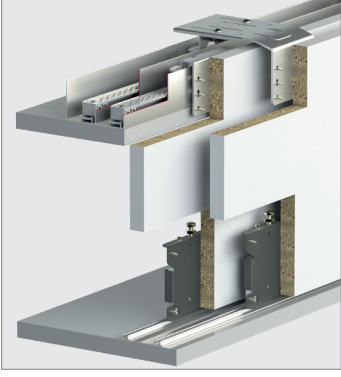

TopSlide SRG 195

50 KG SÜRME GARDIROP SİSTEMİ • SLIDING WARDROBE SYSTEM

Bilgi / Information

- 1 Kutu İçeriği : 1 iç kapak + 1 dış kapak + 4 ad yavaşlatıcı
- In 1 box : 1 internal door + 1 external door + 4 pcs soft closers

SRG 195 1 Set İçeriği / 1 Set Includes

SRG 196 Opsiyonel 3. İç Kapak / Optional 3. Internal Door

Ray Profilleri / Rail Profiles

Kulp Profilleri / Handle Profiles

Kod / Code No	Açıklama / Description	Renk / Colour	Birim / Unit			Profil mt. / Profiles mt.			Bağ / Bnd.
102-0195-1200	SRG 195 - Sürme Gardırop Sistemi / SRG 190 - Sliding Wardrobe System	Silver	2 Kapak / 1 Set	12	216	-	-	-	-
102-0196-1200	SRG 195 C - Sürme Gardırop Sistemi 3. Kapak / Sliding Wardrobe System 3. Door	Silver	1 Kapak / 1 Kit	12	360	-	-	-	-
145-1811-1600	Kıl Fıtıl / Ec-Wf Hair Wick	Gri / Grey	mt.	300	7.200	-	-	-	-
150-7232-1410	Alüminyum Üst Ray Profili / Aluminium Top Rail Profile	Eloksal / Mat Anodized	mt.	-	-	2,0	2,5	3,0	6 ad/pcs
150-7108-1410	Alüminyum Alt Ray Profili / Aluminium Bottom Rail Profile	Eloksal / Mat Anodized	mt.	-	-	2,0	2,5	3,0	12 ad/pcs
150-7520-1410	Alüminyum Alt Ray Profili / Aluminium Bottom Rail Profile	Eloksal / Mat Anodized	mt.	-	-	-	-	3,0	30 ad/pcs
150-7102-1410	Alüminyum Alt Ray Profili / Aluminium Bottom Rail Profile	Eloksal / Mat Anodized	mt.	-	-	-	-	3,0	20 ad/pcs
150-2500-1420	Alüminyum Kulp Profili / Aluminium Handle Profile	Parlak / Bright	mt.	-	-	2,0	-	3,0	6 ad/pcs
150-2900-1420	Alüminyum Kulp Profili / Aluminium Handle Profile	Parlak / Bright	mt.	-	-	2,0	2,5	3,0	6 ad/pcs
150-2800-1420	Alüminyum Kulp Profili / Aluminium Handle Profile	Parlak / Bright	mt.	-	-	-	-	3,0	6 ad/pcs
150-1420-1420	Alüminyum Kapama Profili / Aluminium Closure Profile	Parlak / Bright	mt.	-	-	-	-	3,0	10 ad/pcs

TopSlide SRG 195

50 KG SÜRME GARDIROP SİSTEMİ • SLIDING WARDROBE SYSTEM

Teknik Detay / Technical Detail

Ölçülerde değişiklik yapma hakkı saklıdır. Reserves the right to the change of the dimensions.

TopSlide SRG 195