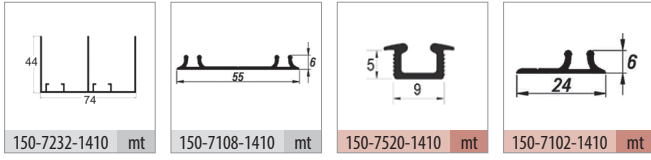

SRG 195 1 Set İçeriği / 1 Set Includes

SRG 196 Opsiyonel 3. İç Kapak / Optional 3. Internal Door

Ray Profilleri / Rail Profiles

Kulp Profilleri / Handle Profiles

Kod / Code No	Açıklama / Description	Renk / Colour	Birim / Unit			Profil mt. / Profiles mt.			Bağ / Bnd.
102-0195-1200	SRG 195 - Sürme Gardırop Sistemi / SRG 190 - Sliding Wardrobe System	Silver	2 Kapak / 1 Set	12	216	-	-	-	-
102-0196-1200	SRG 195 C - Sürme Gardırop Sistemi 3. Kapak / Sliding Wardrobe System 3. Door	Silver	1 Kapak / 1 Kit	12	360	-	-	-	-
145-1811-1600	Kıl Fıtıl / Ec-Wf Hair Wick	Gri / Grey	mt.	300	7.200	-	-	-	-
150-7232-1410	Alüminyum Üst Ray Profili / Aluminium Top Rail Profile	Eloksal / Mat Anodized	mt.	-	-	2,0	2,5	3,0	6 ad/pcs
150-7108-1410	Alüminyum Alt Ray Profili / Aluminium Bottom Rail Profile	Eloksal / Mat Anodized	mt.	-	-	2,0	2,5	3,0	12 ad/pcs
150-7520-1410	Alüminyum Alt Ray Profili / Aluminium Bottom Rail Profile	Eloksal / Mat Anodized	mt.	-	-	-	-	3,0	30 ad/pcs
150-7102-1410	Alüminyum Alt Ray Profili / Aluminium Bottom Rail Profile	Eloksal / Mat Anodized	mt.	-	-	-	-	3,0	20 ad/pcs
150-2500-1420	Alüminyum Kulp Profili / Aluminium Handle Profile	Parlak / Bright	mt.	-	-	2,0	-	3,0	6 ad/pcs
150-2900-1420	Alüminyum Kulp Profili / Aluminium Handle Profile	Parlak / Bright	mt.	-	-	2,0	2,5	3,0	6 ad/pcs
150-2800-1420	Alüminyum Kulp Profili / Aluminium Handle Profile	Parlak / Bright	mt.	-	-	-	-	3,0	6 ad/pcs
150-1420-1420	Alüminyum Kapama Profili / Aluminium Closure Profile	Parlak / Bright	mt.	-	-	-	-	3,0	10 ad/pcs