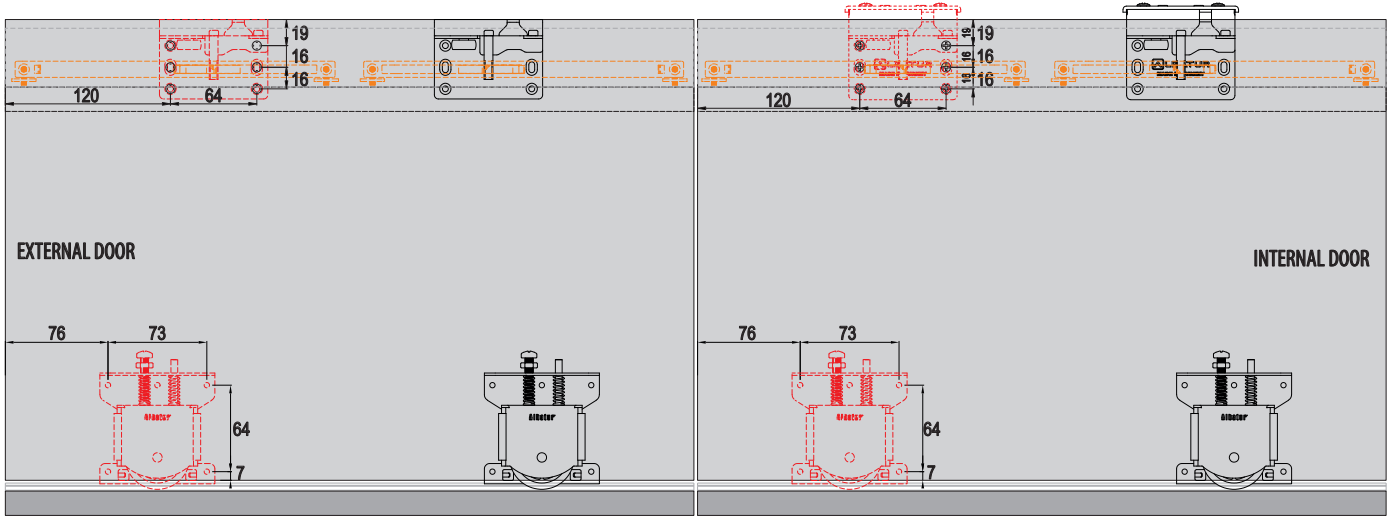

TopSlide SRG 195

50 KG SÜRME GARDIROP SİSTEMİ • SLIDING WARDROBE SYSTEM

Teknik Detay / Technical Detail

Ölçülerde değişiklik yapma hakkı saklıdır. Reserves the right to the change of the dimensions.

TopSlide SRG 195

50 KG SÜRME GARDIROP SİSTEMİ • SLIDING WARDROBE SYSTEM

Teknik Detay / Technical Detail

Ölçülerde değişiklik yapma hakkı saklıdır. Reserves the right to the change of the dimensions.

Teknik Detay / Technical Detail