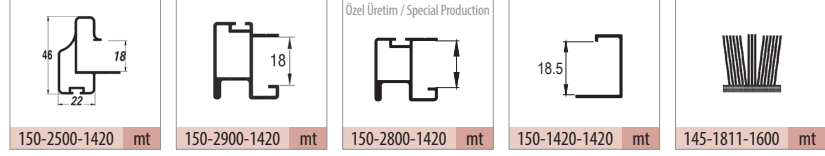

TopSlide 0200

102-0200

50 KG AYARLI SÜRME GARDIROP SİSTEMİ
50 KG ADJUSTABLE SLIDING WARDROBE SYSTEM

Yeni Ürün
New Product

Bilgi / Information

- 1 Kutu İçeriği : 1 iç kapak + 1 dış kapak + 4 ad yavaşlatıcı
- In 1 box : 1 internal door + 1 external door + 4 pcs soft closers

102-0200 1 Set İçeriği / 1 Set Includes

Ray Profilleri / Rail Profiles

Kulp Profilleri / Handle Profiles

Teknik Detay / Technical Detail

Ölçülerde değişiklik yapma hakkı saklıdır. Reserves the right to the change of the dimensions.