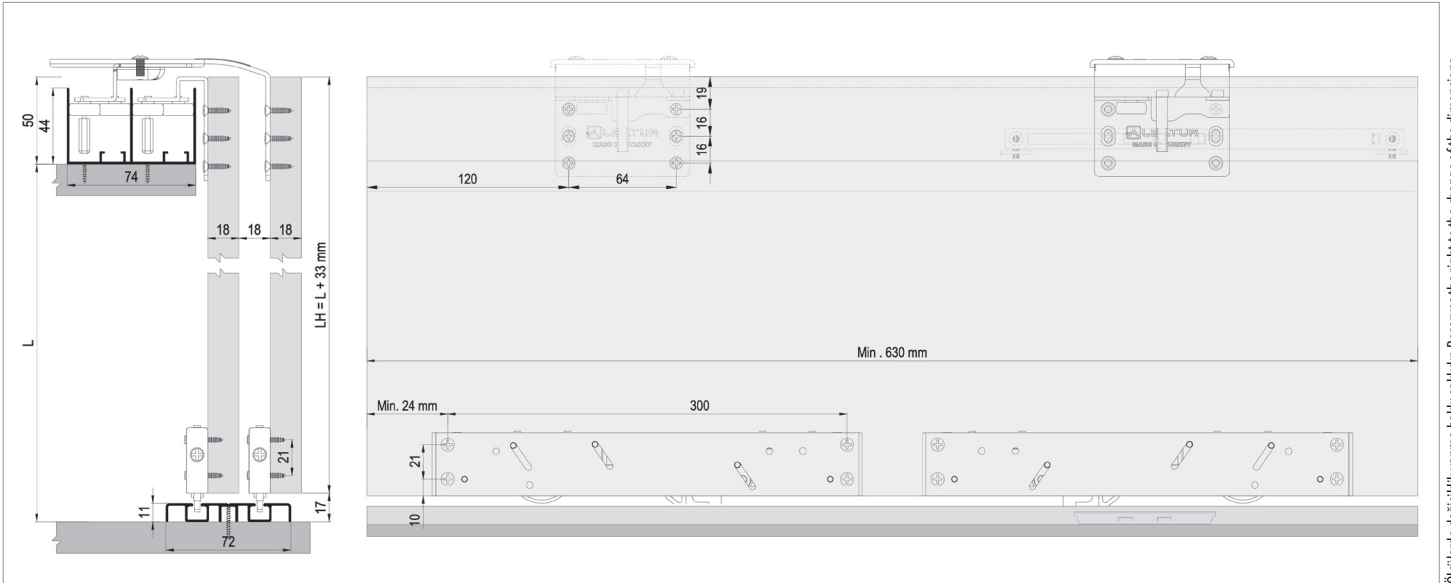

TopSlide 0200

102-0200

50 KG AYARLI SÜRME GARDIROP SİSTEMİ
50 KG ADJUSTABLE SLIDING WARDROBE SYSTEM

Yeni Ürün
New Product

Bilgi / Information

- 1 Kutu İçeriği : 1 iç kapak + 1 dış kapak + 4 ad yavaşlatıcı
- In 1 box : 1 internal door + 1 external door + 4 pcs soft closers

102-0200 1 Set İçeriği / 1 Set Includes

Ray Profilleri / Rail Profiles

Kulp Profilleri / Handle Profiles

Teknik Detay / Technical Detail

Ölçülerde değişiklik yapma hakkı saklıdır. Reserves the right to the change of the dimensions.

Kod / Code No	Açıklama / Description	Renk / Colour	Birim / Unit			Profil mt. / Profiles mt.			Bağ / Bnd.
102-0200-1200	SRG 190 - Sürme Gardirop Sistemi / SRG 190 - Sliding Wardrobe System	Silver	2 Kapak / 1 Set	12	216	-	-	-	-
145-1811-1600	Kil Fital / Ec-Wf Hair Wick	Gri / Grey	mt.	300	7.200	-	-	-	-
150-7232-1410	Alüminyum Üst Ray Profili / Aluminium Top Rail Profile	Eloksal / Mat Anodized	mt.	-	-	2,0	2,5	3,0	6 ad/pcs
150-2003-1410	Alüminyum Alt Ray Profili / Aluminium Bottom Rail Profile	Eloksal / Mat Anodized	mt.	-	-	2,0	2,5	3,0	12 ad/pcs
150-3220-1410	Alüminyum Alt Ray Profili / Aluminium Bottom Rail Profile	Eloksal / Mat Anodized	mt.	-	-	-	-	3,0	20 ad/pcs
150-2500-1420	Alüminyum Kulp Profili / Aluminium Handle Profile	Parlak / Bright	mt.	-	-	2,0	-	3,0	6 ad/pcs
150-2900-1420	Alüminyum Kulp Profili / Aluminium Handle Profile	Parlak / Bright	mt.	-	-	2,0	2,5	3,0	6 ad/pcs
150-2800-1420	Alüminyum Kulp Profili / Aluminium Handle Profile	Parlak / Bright	mt.	-	-	-	-	3,0	6 ad/pcs
150-1420-1420	Alüminyum Kapama Profili / Aluminium Closure Profile	Parlak / Bright	mt.	-	-	-	-	3,0	10 ad/pcs