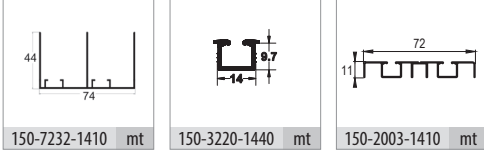

TopSlide 0200

102-0200

50 KG AYARLI SÜRME GARDIROP SİSTEMİ
50 KG ADJUSTABLE SLIDING WARDROBE SYSTEM

Yeni Ürün
New Product

Bilgi / Information

- 1 Kutu İçeriği : 1 iç kapak + 1 dış kapak + 4 ad yavaşlatıcı
- In 1 box : 1 internal door + 1 external door + 4 pcs soft closers

102-0200 1 Set İçeriği / 1 Set Includes

Ray Profilleri / Rail Profiles

Kulp Profilleri / Handle Profiles

Teknik Detay / Technical Detail

Ölçülerde değişiklik yapma hakkı saklıdır. Reserves the right to the change of the dimensions.