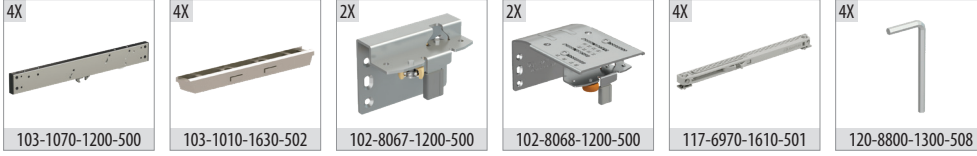

TopSlide 0200

102-0200

50 KG AYARLI SÜRME GARDIROP SİSTEMİ
50 KG ADJUSTABLE SLIDING WARDROBE SYSTEM

Yeni Ürün
New Product

Bilgi / Information

- 1 Kutu İçeriği : 1 iç kapak + 1 dış kapak + 4 ad yavaşlatıcı
- In 1 box : 1 internal door + 1 external door + 4 pcs soft closers

102-0200 1 Set İçeriği / 1 Set Includes

Ray Profilleri / Rail Profiles

Kulp Profilleri / Handle Profiles

Teknik Detay / Technical Detail

Ölçülerde değişiklik yapma hakkı saklıdır. Reserves the right to the change of the dimensions.