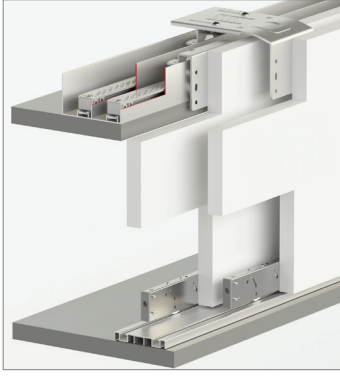

TopSlide 0200

102-0200

50 KG AYARLI SÜRME GARDIROP SİSTEMİ
50 KG ADJUSTABLE SLIDING WARDROBE SYSTEM

Yeni Ürün
New Product

Bilgi / Information

- 1 Kutu İçeriği : 1 iç kapak + 1 dış kapak + 4 ad yavaşlatıcı
- In 1 box : 1 internal door + 1 external door + 4 pcs soft closers

102-0200 1 Set İçeriği / 1 Set Includes

Ray Profilleri / Rail Profiles

Kulp Profilleri / Handle Profiles

Teknik Detay / Technical Detail

Ölçülerde değişiklik yapma hakkı saklıdır. Reserves the right to the change of the dimensions.

Kod / Code No	Açıklama / Description	Renk / Colour	Birim / Unit			Profil mt. / Profiles mt.			Bağ / Bnd.
102-0200-1200	SRG 190 - Sürme Gardirop Sistemi / SRG 190 - Sliding Wardrobe System	Silver	2 Kapak / 1 Set	12	216	-	-	-	-
145-1811-1600	Kil Fital / Ec-Wf Hair Wick	Gri / Grey	mt.	300	7.200	-	-	-	-
150-7232-1410	Alüminyum Üst Ray Profili / Aluminium Top Rail Profile	Eloksal / Mat Anodized	mt.	-	-	2,0	2,5	3,0	6 ad/pcs
150-2003-1410	Alüminyum Alt Ray Profili / Aluminium Bottom Rail Profile	Eloksal / Mat Anodized	mt.	-	-	2,0	2,5	3,0	12 ad/pcs
150-3220-1410	Alüminyum Alt Ray Profili / Aluminium Bottom Rail Profile	Eloksal / Mat Anodized	mt.	-	-	-	-	3,0	20 ad/pcs
150-2500-1420	Alüminyum Kulp Profili / Aluminium Handle Profile	Parlak / Bright	mt.	-	-	2,0	-	3,0	6 ad/pcs
150-2900-1420	Alüminyum Kulp Profili / Aluminium Handle Profile	Parlak / Bright	mt.	-	-	2,0	2,5	3,0	6 ad/pcs
150-2800-1420	Alüminyum Kulp Profili / Aluminium Handle Profile	Parlak / Bright	mt.	-	-	-	-	3,0	6 ad/pcs
150-1420-1420	Alüminyum Kapama Profili / Aluminium Closure Profile	Parlak / Bright	mt.	-	-	-	-	3,0	10 ad/pcs