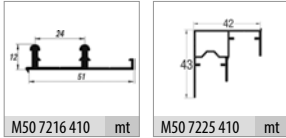

**M02 8040** İç Kapak 1 Takım İçeriği / Internal Door 1 Set Includes

**Ray Profilleri / Rail Profiles**

PDF

VIDEO

\* Verilen ölçüler bağlayıcı değildir. Önerilen kurulum ölçüleridir. Albatür ürün özelliklerinde haber vermeden değişiklik yapabilir.  
\* The given dimension are not binding. These are recommended assemble dimensions. Albatür can make alteration to product specification without notice.