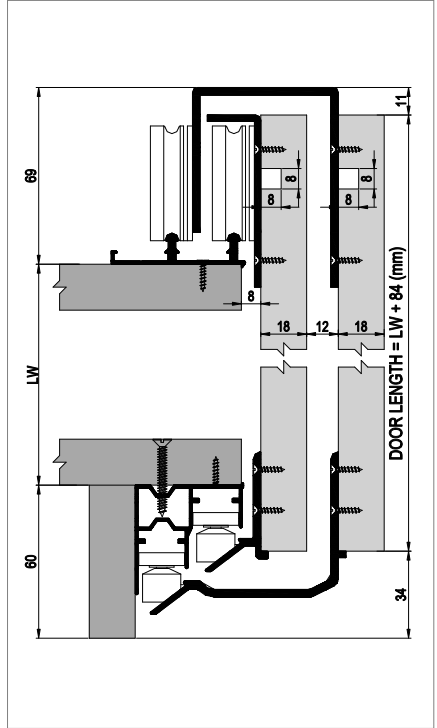

**M02 8040** İç Kapak 1 Takım İçeriği / Internal Door 1 Set Includes

**Ray Profilleri / Rail Profiles**

PDF

VIDEO

\* Verilen ölçüler bağlayıcı değildir. Önerilen kurulum ölçüleridir. Albatür ürün özelliklerinde haber vermeden değişiklik yapabilir.  
\* The given dimension are not binding. These are recommended assemble dimensions. Albatür can make alteration to product specification without notice.