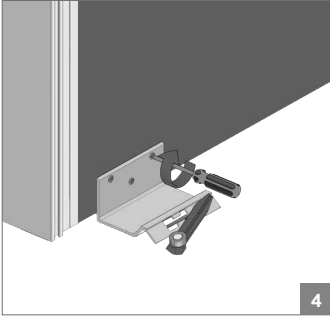

100 KG AYARLI SÜRME GARDROP SİSTEMİ • ADJUSTABLE SLIDING WARDROBE SYSTEM

DIŞ KAPAK / OUTER COVER

⚠ Yavaşlatıcı ürünlerde yavaşlatıcı kurulmadan montaj yapılmamalıdır. Should not assemble products with soft closer without activating the soft closer.