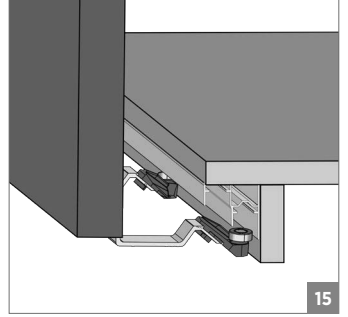

100 KG AYARLI SÜRME GARDROP SİSTEMİ • ADJUSTABLE SLIDING WARDROBE SYSTEM

DIŞ KAPAK / OUTER COVER

⚠ Yavaşlatıcı ürünlerde yavaşlatıcı kurulmadan montaj yapılmamalıdır. Should not assemble products with soft closer without activating the soft closer.