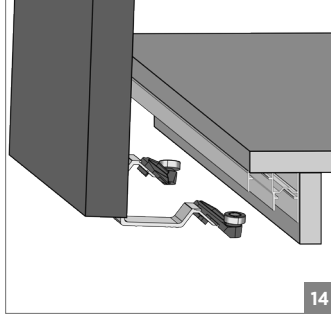

100 KG AYARLI SÜRME GARDROP SİSTEMİ • ADJUSTABLE SLIDING WARDROBE SYSTEM

DIŞ KAPAK / OUTER COVER

⚠ Yavaşlatıcı ürünlerde yavaşlatıcı kurulmadan montaj yapılmamalıdır. Should not assemble products with soft closer without activating the soft closer.