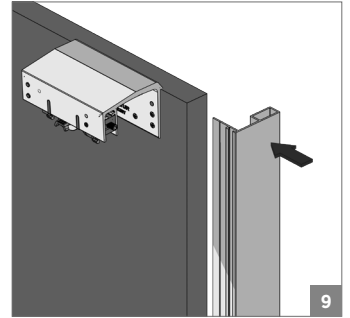

100 KG AYARLI SÜRME GARDROP SİSTEMİ • ADJUSTABLE SLIDING WARDROBE SYSTEM

DIŞ KAPAK / OUTER COVER

⚠ Yavaşlatıcı ürünlerde yavaşlatıcı kurulmadan montaj yapılmamalıdır. Should not assemble products with soft closer without activating the soft closer.