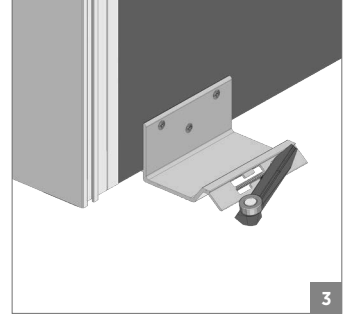

100 KG AYARLI SÜRME GARDROP SİSTEMİ • ADJUSTABLE SLIDING WARDROBE SYSTEM

DIŞ KAPAK / OUTER COVER

⚠ Yavaşlatıcı ürünlerde yavaşlatıcı kurulmadan montaj yapılmamalıdır. Should not assemble products with soft closer without activating the soft closer.