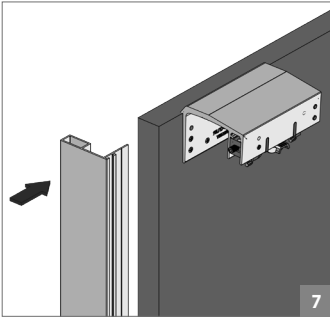

100 KG AYARLI SÜRME GARDROP SİSTEMİ • ADJUSTABLE SLIDING WARDROBE SYSTEM

DIŞ KAPAK / OUTER COVER

⚠ Yavaşlatıcı ürünlerde yavaşlatıcı kurulmadan montaj yapılmamalıdır. Should not assemble products with soft closer without activating the soft closer.