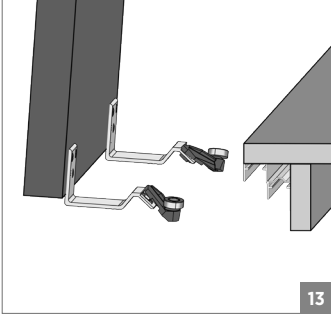

100 KG AYARLI SÜRME GARDROP SİSTEMİ • ADJUSTABLE SLIDING WARDROBE SYSTEM

DIŞ KAPAK / OUTER COVER

⚠ Yavaşlatıcı ürünlerde yavaşlatıcı kurulmadan montaj yapılmamalıdır. Should not assemble products with soft closer without activating the soft closer.