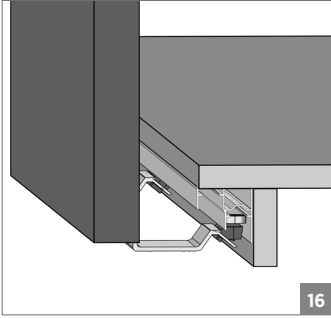

100 KG AYARLI SÜRME GARDROP SİSTEMİ • ADJUSTABLE SLIDING WARDROBE SYSTEM

DIŞ KAPAK / OUTER COVER

⚠ Yavaşlatıcı ürünlerde yavaşlatıcı kurulmadan montaj yapılmamalıdır. Should not assemble products with soft closer without activating the soft closer.