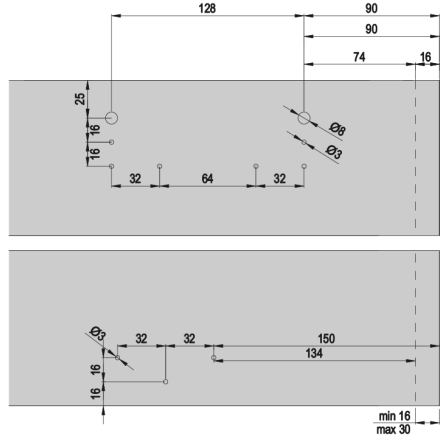

102-8221 1 Set İçeriği / 1 Set Includes

102-8203 Opsiyonel 3. İç Kapak / Optional 3. Internal Door

Ray Profilleri / Rail Profiles

Kulp Profilleri / Handle Profiles

! Yavaşlatıcı ürünlerde yavaşlatıcı kurulmadan montaj yapılmamalıdır. Should not assemble products with soft closer without activating the soft closer.

100 KG AYARLI SÜRME GARDROP SİSTEMİ • 100 KG ADJUSTABLE SLIDING WARDROBE SYSTEM

İç kapak için mekanizma montaj ölçüleri

Mechanism mounting dimensions / Internal door

Dış kapak için mekanizma montaj ölçüleri

Mechanism mounting dimensions / External door

Ölçülerde değişiklik yapma hakkı saklıdır. Reserves the right to the change of the dimensions.

! Yavaşlatıcı ürünlerde yavaşlatıcı kurulmadan montaj yapılmamalıdır. Should not assemble products with soft closer without activating the soft closer.