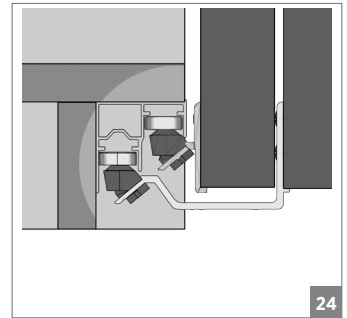

100 KG AYARLI SÜRME GARDROP SİSTEMİ • ADJUSTABLE SLIDING WARDROBE SYSTEM

DIŞ KAPAK / OUTER COVER

⚠️ Yavaşlatıcı ürünlerde yavaşlatıcı kurulmadan montaj yapılmamalıdır. Should not assemble products with soft closer without activating the soft closer.