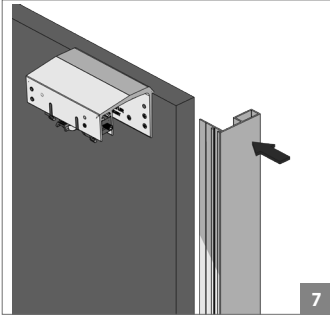

100 KG AYARLI SÜRME GARDROP SİSTEMİ • ADJUSTABLE SLIDING WARDROBE SYSTEM

DIŞ KAPAK / OUTER COVER

⚠ Yavaşlatıcı ürünlerde yavaşlatıcı kurulmadan montaj yapılmamalıdır. Should not assemble products with soft closer without activating the soft closer.