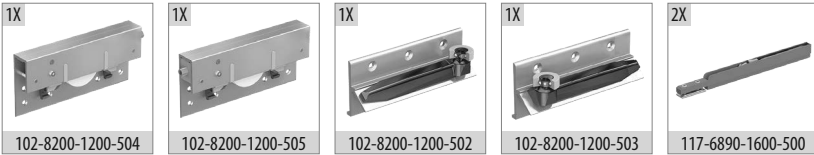

100 KG AYARLI SÜRME GARDROP SİSTEMİ • 100 KG ADJUSTABLE SLIDING WARDROBE SYSTEM

Bilgi / Information

- 1 Kutu İçeriği : 1 iç kapak + 1 dış kapak + 4 ad üst yavaşlatıcı
- In 1 box : 1 internal door + 1 external door + 4 pcs Top soft closers

102-8221 1 Set İçeriği / 1 Set Includes

102-8203 Opsiyonel 3. İç Kapak / Optional 3. Internal Door

Ray Profilleri / Rail Profiles

Kulp Profilleri / Handle Profiles

! Yavaşlatıcı ürünlerde yavaşlatıcı kurulmadan montaj yapılmamalıdır. Should not assemble products with soft closer without activating the soft closer.