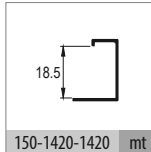

102-8221 1 Set İçeriği / 1 Set Includes

102-8203 Opsiyonel 3. İç Kapak / Optional 3. Internal Door

Ray Profilleri / Rail Profiles

Kulp Profilleri / Handle Profiles

! Yavaşlatıcı ürünlerde yavaşlatıcı kurulmadan montaj yapılmamalıdır. Should not assemble products with soft closer without activating the soft closer.