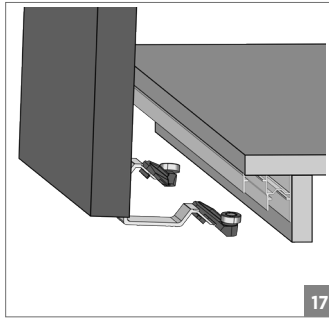

100 KG AYARLI SÜRME GARDROP SİSTEMİ • ADJUSTABLE SLIDING WARDROBE SYSTEM

DIŞ KAPAK / OUTER COVER

⚠ Yavaşlatıcı ürünlerde yavaşlatıcı kurulmadan montaj yapılmamalıdır. Should not assemble products with soft closer without activating the soft closer.

100 KG AYARLI SÜRME GARDROP SİSTEMİ • ADJUSTABLE SLIDING WARDROBE SYSTEM

DIŞ KAPAK / OUTER COVER

⚠️ Yavaşlatıcı ürünlerde yavaşlatıcı kurulmadan montaj yapılmamalıdır. Should not assemble products with soft closer without activating the soft closer.