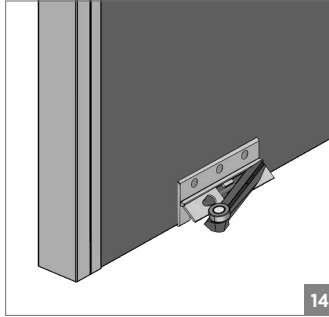

100 KG AYARLI SÜRME GARDROP SİSTEMİ • 100 KG ADJUSTABLE SLIDING WARDROBE SYSTEM

⚠ Yavaşlatıcı ürünlerde yavaşlatıcı kurulmadan montaj yapılmamalıdır. Should not assemble products with soft closer without activating the soft closer.

100 KG AYARLI SÜRME GARDROP SİSTEMİ • ADJUSTABLE SLIDING WARDROBE SYSTEM

DIŞ KAPAK / OUTER COVER

⚠ Yavaşlatıcı ürünlerde yavaşlatıcı kurulmadan montaj yapılmamalıdır. Should not assemble products with soft closer without activating the soft closer.

100 KG AYARLI SÜRME GARDROP SİSTEMİ • ADJUSTABLE SLIDING WARDROBE SYSTEM

DIŞ KAPAK / OUTER COVER

⚠️ Yavaşlatıcı ürünlerde yavaşlatıcı kurulmadan montaj yapılmamalıdır. Should not assemble products with soft closer without activating the soft closer.