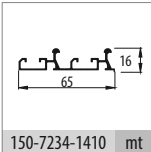

102-8221 1 Set İçeriği / 1 Set Includes

102-8203 Opsiyonel 3. İç Kapak / Optional 3. Internal Door

Ray Profilleri / Rail Profiles

Kulp Profilleri / Handle Profiles

! Yavaşlatıcı ürünlerde yavaşlatıcı kurulmadan montaj yapılmamalıdır. Should not assemble products with soft closer without activating the soft closer.