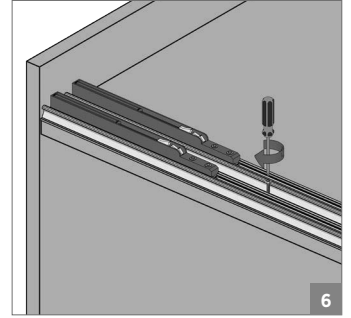

100 KG AYARLI SÜRME GARDROP SİSTEMİ • 100 KG ADJUSTABLE SLIDING WARDROBE SYSTEM

⚠ Yavaşlatıcı ürünlerde yavaşlatıcı kurulmadan montaj yapılmamalıdır. Should not assemble products with soft closer without activating the soft closer.