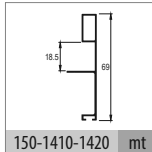

102-8221 1 Set İçeriği / 1 Set Includes

102-8203 Opsiyonel 3. İç Kapak / Optional 3. Internal Door

Ray Profilleri / Rail Profiles

Kulp Profilleri / Handle Profiles

! Yavaşlatıcı ürünlerde yavaşlatıcı kurulmadan montaj yapılmamalıdır. Should not assemble products with soft closer without activating the soft closer.