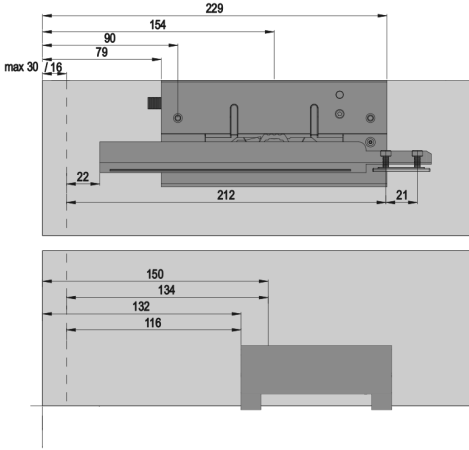

102-8221 1 Set İçeriği / 1 Set Includes

102-8203 Opsiyonel 3. İç Kapak / Optional 3. Internal Door

Ray Profilleri / Rail Profiles

Kulp Profilleri / Handle Profiles

! Yavaşlatıcı ürünlerde yavaşlatıcı kurulmadan montaj yapılmamalıdır. Should not assemble products with soft closer without activating the soft closer.

100 KG AYARLI SÜRME GARDROP SİSTEMİ • 100 KG ADJUSTABLE SLIDING WARDROBE SYSTEM

İç kapak için mekanizma montaj ölçüleri

Mechanism mounting dimensions / Internal door

Dış kapak için mekanizma montaj ölçüleri

Mechanism mounting dimensions / External door

Ölçülerde değişiklik yapma hakkı saklıdır. Reserves the right to the change of the dimensions.

! Yavaşlatıcı ürünlerde yavaşlatıcı kurulmadan montaj yapılmamalıdır. Should not assemble products with soft closer without activating the soft closer.