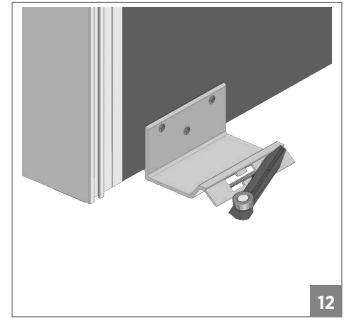

100 KG AYARLI SÜRME GARDROP SİSTEMİ • ADJUSTABLE SLIDING WARDROBE SYSTEM

DIŞ KAPAK / OUTER COVER

⚠ Yavaşlatıcı ürünlerde yavaşlatıcı kurulmadan montaj yapılmamalıdır. Should not assemble products with soft closer without activating the soft closer.