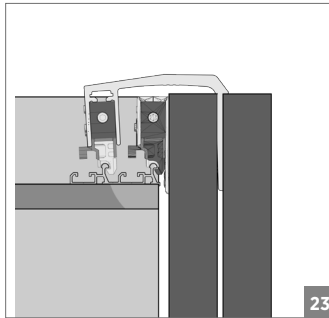

100 KG AYARLI SÜRME GARDROP SİSTEMİ • ADJUSTABLE SLIDING WARDROBE SYSTEM

DIŞ KAPAK / OUTER COVER

⚠ Yavaşlatıcı ürünlerde yavaşlatıcı kurulmadan montaj yapılmamalıdır. Should not assemble products with soft closer without activating the soft closer.

100 KG AYARLI SÜRME GARDROP SİSTEMİ • ADJUSTABLE SLIDING WARDROBE SYSTEM

DIŞ KAPAK / OUTER COVER

⚠️ Yavaşlatıcı ürünlerde yavaşlatıcı kurulmadan montaj yapılmamalıdır. Should not assemble products with soft closer without activating the soft closer.