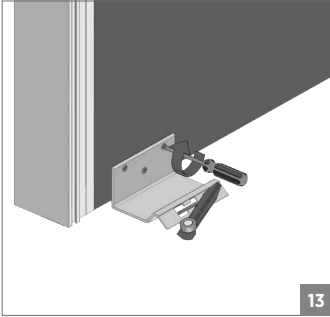

100 KG AYARLI SÜRME GARDROP SİSTEMİ • 100 KG ADJUSTABLE SLIDING WARDROBE SYSTEM

⚠ Yavaşlatıcı ürünlerde yavaşlatıcı kurulmadan montaj yapılmamalıdır. Should not assemble products with soft closer without activating the soft closer.

100 KG AYARLI SÜRME GARDROP SİSTEMİ • ADJUSTABLE SLIDING WARDROBE SYSTEM

DIŞ KAPAK / OUTER COVER

⚠ Yavaşlatıcı ürünlerde yavaşlatıcı kurulmadan montaj yapılmamalıdır. Should not assemble products with soft closer without activating the soft closer.

100 KG AYARLI SÜRME GARDROP SİSTEMİ • ADJUSTABLE SLIDING WARDROBE SYSTEM

DIŞ KAPAK / OUTER COVER

⚠️ Yavaşlatıcı ürünlerde yavaşlatıcı kurulmadan montaj yapılmamalıdır. Should not assemble products with soft closer without activating the soft closer.