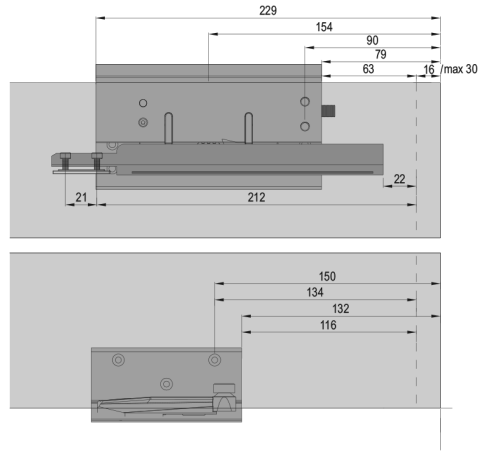

100 KG AYARLI SÜRME GARDROP SİSTEMİ • 100 KG ADJUSTABLE SLIDING WARDROBE SYSTEM

İç kapak için mekanizma montaj ölçüleri

Mechanism mounting dimensions / Internal door

Dış kapak için mekanizma montaj ölçüleri

Mechanism mounting dimensions / External door

Ölçülerde değişiklik yapma hakkı saklıdır. Reserves the right to the change of the dimensions.

! Yavaşlatıcı ürünlerde yavaşlatıcı kurulmadan montaj yapılmamalıdır. Should not assemble products with soft closer without activating the soft closer.