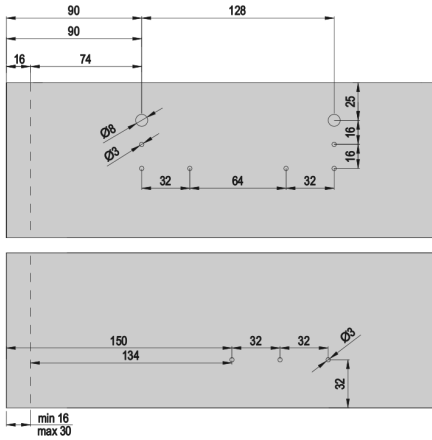

100 KG AYARLI SÜRME GARDROP SİSTEMİ • 100 KG ADJUSTABLE SLIDING WARDROBE SYSTEM

İç kapak için mekanizma montaj ölçüleri

Mechanism mounting dimensions / Internal door

Dış kapak için mekanizma montaj ölçüleri

Mechanism mounting dimensions / External door

Ölçülerde değişiklik yapma hakkı saklıdır. Reserves the right to the change of the dimensions.

! Yavaşlatıcı ürünlerde yavaşlatıcı kurulmadan montaj yapılmamalıdır. Should not assemble products with soft closer without activating the soft closer.