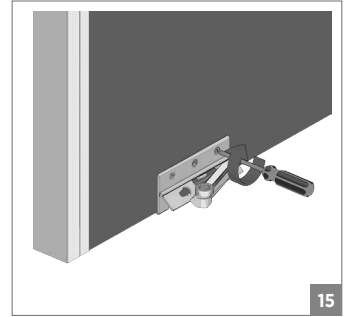

100 KG AYARLI SÜRME GARDROP SİSTEMİ • 100 KG ADJUSTABLE SLIDING WARDROBE SYSTEM

⚠ Yavaşlatıcı ürünlerde yavaşlatıcı kurulmadan montaj yapılmamalıdır. Should not assemble products with soft closer without activating the soft closer.

100 KG AYARLI SÜRME GARDROP SİSTEMİ • ADJUSTABLE SLIDING WARDROBE SYSTEM

DIŞ KAPAK / OUTER COVER

⚠ Yavaşlatıcı ürünlerde yavaşlatıcı kurulmadan montaj yapılmamalıdır. Should not assemble products with soft closer without activating the soft closer.

100 KG AYARLI SÜRME GARDROP SİSTEMİ • ADJUSTABLE SLIDING WARDROBE SYSTEM

DIŞ KAPAK / OUTER COVER

⚠️ Yavaşlatıcı ürünlerde yavaşlatıcı kurulmadan montaj yapılmamalıdır. Should not assemble products with soft closer without activating the soft closer.