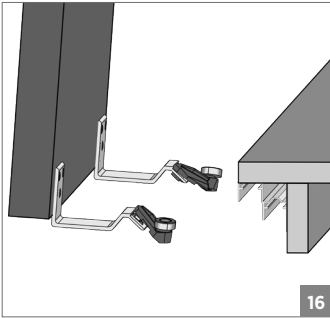

100 KG AYARLI SÜRME GARDROP SİSTEMİ • 100 KG ADJUSTABLE SLIDING WARDROBE SYSTEM

⚠ Yavaşlatıcı ürünlerde yavaşlatıcı kurulmadan montaj yapılmamalıdır. Should not assemble products with soft closer without activating the soft closer.

100 KG AYARLI SÜRME GARDROP SİSTEMİ • ADJUSTABLE SLIDING WARDROBE SYSTEM

DIŞ KAPAK / OUTER COVER

⚠ Yavaşlatıcı ürünlerde yavaşlatıcı kurulmadan montaj yapılmamalıdır. Should not assemble products with soft closer without activating the soft closer.

100 KG AYARLI SÜRME GARDROP SİSTEMİ • ADJUSTABLE SLIDING WARDROBE SYSTEM

DIŞ KAPAK / OUTER COVER

⚠️ Yavaşlatıcı ürünlerde yavaşlatıcı kurulmadan montaj yapılmamalıdır. Should not assemble products with soft closer without activating the soft closer.