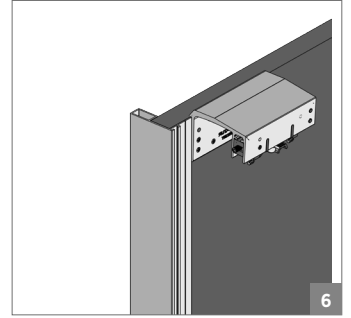

100 KG AYARLI SÜRME GARDROP SİSTEMİ • ADJUSTABLE SLIDING WARDROBE SYSTEM

DIŞ KAPAK / OUTER COVER

⚠ Yavaşlatıcı ürünlerde yavaşlatıcı kurulmadan montaj yapılmamalıdır. Should not assemble products with soft closer without activating the soft closer.