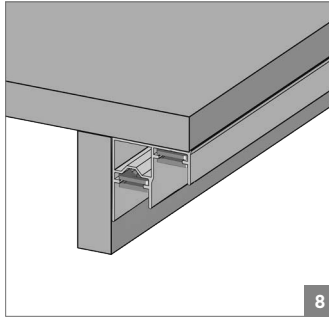

100 KG AYARLI SÜRME GARDROP SİSTEMİ • 100 KG ADJUSTABLE SLIDING WARDROBE SYSTEM

⚠ Yavaşlatıcı ürünlerde yavaşlatıcı kurulmadan montaj yapılmamalıdır. Should not assemble products with soft closer without activating the soft closer.