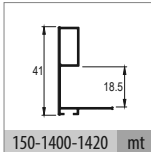

102-8221 1 Set İçeriği / 1 Set Includes

102-8203 Opsiyonel 3. İç Kapak / Optional 3. Internal Door

Ray Profilleri / Rail Profiles

Kulp Profilleri / Handle Profiles

! Yavaşlatıcı ürünlerde yavaşlatıcı kurulmadan montaj yapılmamalıdır. Should not assemble products with soft closer without activating the soft closer.

100 KG AYARLI SÜRME GARDROP SİSTEMİ • 100 KG ADJUSTABLE SLIDING WARDROBE SYSTEM

İç kapak için mekanizma montaj ölçüleri

Mechanism mounting dimensions / Internal door

Dış kapak için mekanizma montaj ölçüleri