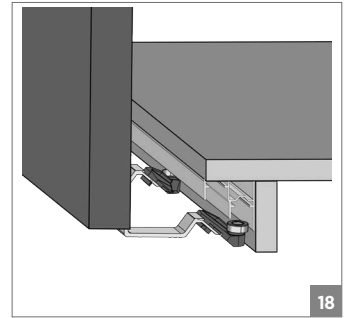

100 KG AYARLI SÜRME GARDROP SİSTEMİ • ADJUSTABLE SLIDING WARDROBE SYSTEM

DIŞ KAPAK / OUTER COVER

⚠️ Yavaşlatıcı ürünlerde yavaşlatıcı kurulmadan montaj yapılmamalıdır. Should not assemble products with soft closer without activating the soft closer.