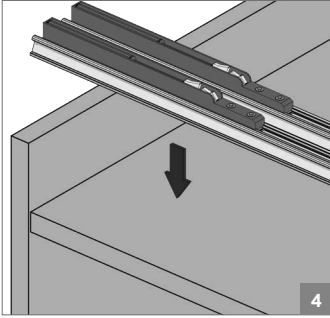

100 KG AYARLI SÜRME GARDROP SİSTEMİ • 100 KG ADJUSTABLE SLIDING WARDROBE SYSTEM

⚠ Yavaşlatıcı ürünlerde yavaşlatıcı kurulmadan montaj yapılmamalıdır. Should not assemble products with soft closer without activating the soft closer.