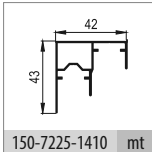

102-8221 1 Set İçeriği / 1 Set Includes

102-8203 Opsiyonel 3. İç Kapak / Optional 3. Internal Door

Ray Profilleri / Rail Profiles

Kulp Profilleri / Handle Profiles

! Yavaşlatıcı ürünlerde yavaşlatıcı kurulmadan montaj yapılmamalıdır. Should not assemble products with soft closer without activating the soft closer.