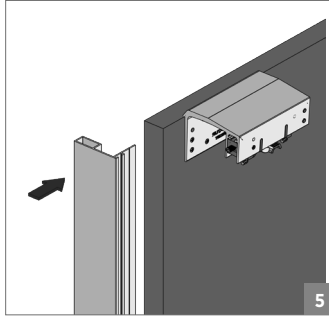

100 KG AYARLI SÜRME GARDROP SİSTEMİ • ADJUSTABLE SLIDING WARDROBE SYSTEM

DIŞ KAPAK / OUTER COVER

⚠ Yavaşlatıcı ürünlerde yavaşlatıcı kurulmadan montaj yapılmamalıdır. Should not assemble products with soft closer without activating the soft closer.