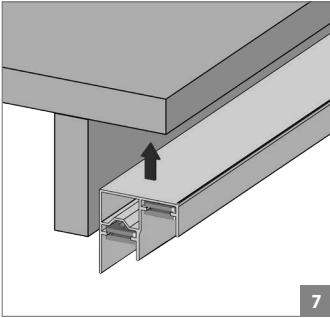

100 KG AYARLI SÜRME GARDROP SİSTEMİ • 100 KG ADJUSTABLE SLIDING WARDROBE SYSTEM

⚠ Yavaşlatıcı ürünlerde yavaşlatıcı kurulmadan montaj yapılmamalıdır. Should not assemble products with soft closer without activating the soft closer.