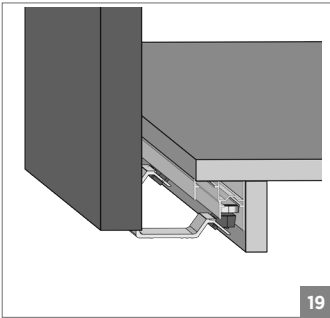

100 KG AYARLI SÜRME GARDROP SİSTEMİ • ADJUSTABLE SLIDING WARDROBE SYSTEM

DIŞ KAPAK / OUTER COVER

⚠ Yavaşlatıcı ürünlerde yavaşlatıcı kurulmadan montaj yapılmamalıdır. Should not assemble products with soft closer without activating the soft closer.

100 KG AYARLI SÜRME GARDROP SİSTEMİ • ADJUSTABLE SLIDING WARDROBE SYSTEM

DIŞ KAPAK / OUTER COVER

⚠️ Yavaşlatıcı ürünlerde yavaşlatıcı kurulmadan montaj yapılmamalıdır. Should not assemble products with soft closer without activating the soft closer.