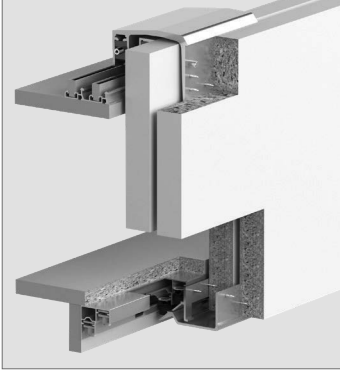

100 KG AYARLI SÜRME GARDROP SİSTEMİ • 100 KG ADJUSTABLE SLIDING WARDROBE SYSTEM

Bilgi / Information

- 1 Kutu İçeriği : 1 iç kapak + 1 dış kapak + 4 ad üst yavaşlatıcı
- In 1 box : 1 internal door + 1 external door + 4 pcs Top soft closers

102-8221 1 Set İçeriği / 1 Set Includes

102-8203 Opsiyonel 3. İç Kapak / Optional 3. Internal Door

Ray Profilleri / Rail Profiles

Kulp Profilleri / Handle Profiles

! Yavaşlatıcı ürünlerde yavaşlatıcı kurulmadan montaj yapılmamalıdır. Should not assemble products with soft closer without activating the soft closer.

100 KG AYARLI SÜRME GARDROP SİSTEMİ • 100 KG ADJUSTABLE SLIDING WARDROBE SYSTEM

İç kapak için mekanizma montaj ölçüleri

Mechanism mounting dimensions / Internal door

Dış kapak için mekanizma montaj ölçüleri