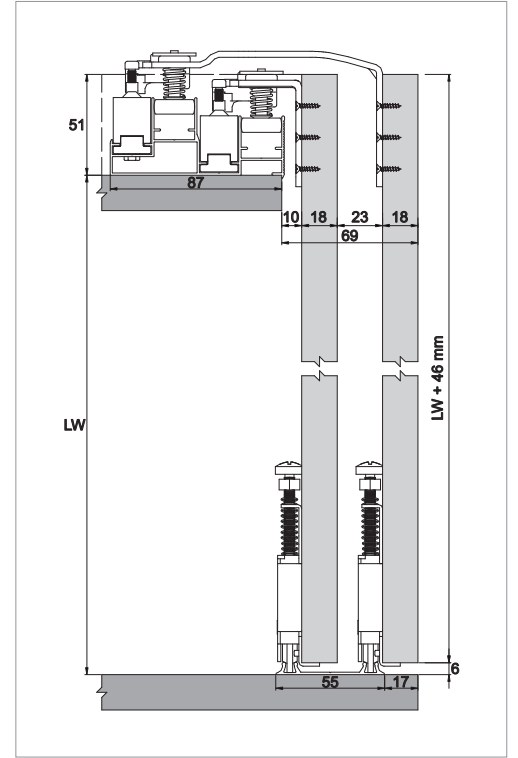

Bilgi / Information

- 1 Kutu İçeriği : 1 iç kapak + 1 dış kapak + 4 ad yavaşlatıcı
- In 1 box : 1 Internal Door + 1 External Door + 4 pcs soft closers

Yavaşlatıcı Alternatifi / Soft Closer Alternative

M17 6820

M02 SRG 160 İç Kapak 1 Set İçeriği / Internal Door 1 Set Includes

M02 8060 SFT Opsiyonel 3. İç Kapak / Optional 3. Internal Door

Ray Profilleri / Rail Profiles

Kulp Profilleri / Handle Profiles

Opsiyonel Aksesuar / Optional Accessories

Teknik Detay / Technical Detail

PDF

VIDEO

Kod / Code No	Açıklama / Description	Renk / Colour	Br. / Unit			Profil mt. / Profiles mt.	Profil Bağı / Labs	Fiyat / Price	
M02 SRG 160	2 Kapak Sistem / 2 Door System	Gri / Grey	Set	12	216	-	-	-	
M02 8060 SFT	3. Kapak Mekanizma / 3. Door Mechanism	Gri / Grey	Tk / Set	12	384	-	-	-	
M17 ST 7520	Plastik Ray Tapası / Plastic Stoper	Gri / Grey	Ad / Pcs	1.000	120.000	-	-	-	
M02 8063	Aktivatör / Activator	Galvaniz / Galvanized	Ad / Pcs	200	6.000	-	-	-	
M45 0180 011	Kıl Fital / Ec-Wf Hair Wick	Gri / Grey	mt.	825	9.900	-	-	-	
M50 7214 410	Alüminyum Üst Ray / Aluminium Upper Rail	Eloksal / Mat Anodized	mt.	-	-	2,00	2,50	3,00	4
M50 7108 410	Alüminyum Alt Ray / Aluminium Lower Rail	Eloksal / Mat Anodized	mt.	-	-	2,00	2,50	3,00	12
M50 2500 420	Alüminyum Kulp / Aluminium Handle	Parlak / Bright	mt.	-	-	2,00	2,50	3,00	6
M50 2900 420	Alüminyum Kulp / Aluminium Handle	Parlak / Bright	mt.	-	-	2,00	2,50	3,00	6
M50 1420 420	Alüminyum Kapama / Aluminium Closing	Parlak / Bright	mt.	-	-	-	-	3,00	10