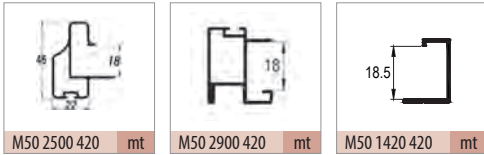

M02 SRG 160 İç Kapak 1 Set İçeriği / Internal Door 1 Set Includes

M02 8060 SFT Opsiyonel 3. İç Kapak / Optional 3. Internal Door

Ray Profilleri / Rail Profiles

Kulp Profilleri / Handle Profiles

Opsiyonel Aksesuar / Optional Accessories

Teknik Detay / Technical Detail

PDF

VIDEO

Kod / Code No	Açıklama / Description	Renk / Colour	Br. / Unit			Profil mt. / Profiles mt.	Profil Bağı / Labs	Fiyat / Price	
M02 SRG 160	2 Kapak Sistem / 2 Door System	Gri / Grey	Set	12	216	-	-	-	
M02 8060 SFT	3. Kapak Mekanizma / 3. Door Mechanism	Gri / Grey	Tk / Set	12	384	-	-	-	
M17 ST 7520	Plastik Ray Tapası / Plastic Stoper	Gri / Grey	Ad / Pcs	1.000	120.000	-	-	-	
M02 8063	Aktivatör / Activator	Galvaniz / Galvanized	Ad / Pcs	200	6.000	-	-	-	
M45 0180 011	Kıl Fital / Ec-Wf Hair Wick	Gri / Grey	mt.	825	9.900	-	-	-	
M50 7214 410	Alüminyum Üst Ray / Aluminium Upper Rail	Eloksal / Mat Anodized	mt.	-	-	2,00	2,50	3,00	4
M50 7108 410	Alüminyum Alt Ray / Aluminium Lower Rail	Eloksal / Mat Anodized	mt.	-	-	2,00	2,50	3,00	12
M50 2500 420	Alüminyum Kulp / Aluminium Handle	Parlak / Bright	mt.	-	-	2,00	2,50	3,00	6
M50 2900 420	Alüminyum Kulp / Aluminium Handle	Parlak / Bright	mt.	-	-	2,00	2,50	3,00	6
M50 1420 420	Alüminyum Kapama / Aluminium Closing	Parlak / Bright	mt.	-	-	-	-	3,00	10