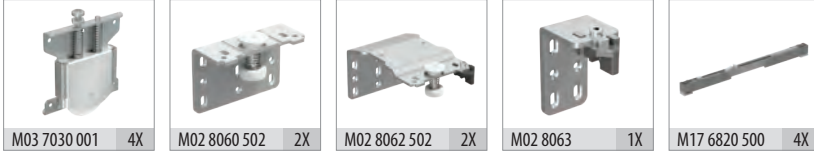

Bilgi / Information

- 1 Kutu İçeriği : 1 iç kapak + 1 dış kapak + 4 ad yavaşlatıcı
- In 1 box : 1 Internal Door + 1 External Door + 4 pcs soft closers

Yavaşlatıcı Alternatifi / Soft Closer Alternative

M17 6820

M02 SRG 160 İç Kapak 1 Set İçeriği / Internal Door 1 Set Includes

M02 8060 SFT Opsiyonel 3. İç Kapak / Optional 3. Internal Door

Ray Profilleri / Rail Profiles

Kulp Profilleri / Handle Profiles

Opsiyonel Aksesuar / Optional Accessories

Teknik Detay / Technical Detail

PDF

VIDEO

Kod / Code No	Açıklama / Description	Renk / Colour	Br. / Unit			Profil mt. / Profiles mt.	Profil Bağı / Labs	Fiyat / Price	
M02 SRG 160	2 Kapak Sistem / 2 Door System	Gri / Grey	Set	12	216	-	-	-	
M02 8060 SFT	3. Kapak Mekanizma / 3. Door Mechanism	Gri / Grey	Tk / Set	12	384	-	-	-	
M17 ST 7520	Plastik Ray Tapası / Plastic Stoper	Gri / Grey	Ad / Pcs	1.000	120.000	-	-	-	
M02 8063	Aktivatör / Activator	Galvaniz / Galvanized	Ad / Pcs	200	6.000	-	-	-	
M45 0180 011	Kıl Fital / Ec-Wf Hair Wick	Gri / Grey	mt.	825	9.900	-	-	-	
M50 7214 410	Alüminyum Üst Ray / Aluminium Upper Rail	Eloksal / Mat Anodized	mt.	-	-	2,00	2,50	3,00	4
M50 7108 410	Alüminyum Alt Ray / Aluminium Lower Rail	Eloksal / Mat Anodized	mt.	-	-	2,00	2,50	3,00	12
M50 2500 420	Alüminyum Kulp / Aluminium Handle	Parlak / Bright	mt.	-	-	2,00	2,50	3,00	6
M50 2900 420	Alüminyum Kulp / Aluminium Handle	Parlak / Bright	mt.	-	-	2,00	2,50	3,00	6
M50 1420 420	Alüminyum Kapama / Aluminium Closing	Parlak / Bright	mt.	-	-	-	-	3,00	10