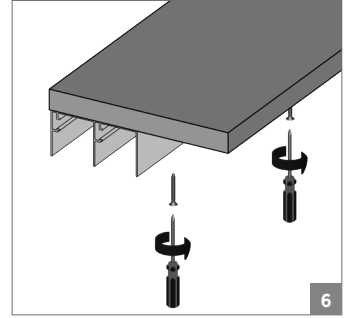

60 KG AYARLI SÜRME KAPAK SİSTEMİ • 60 KG ADJUSTABLE SLIDING DOOR SYSTEM

 Yavaşlatıcı ürünlerde yavaşlatıcı kurulmadan montaj yapılmamalıdır. Should not assemble products with soft closer without activating the soft closer.