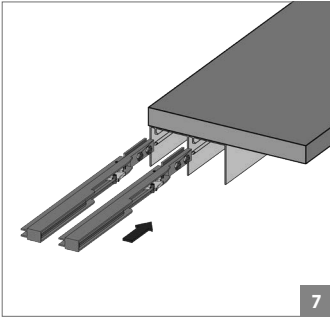

60 KG AYARLI SÜRME KAPAK SİSTEMİ • 60 KG ADJUSTABLE SLIDING DOOR SYSTEM

 Yavaşlatıcı ürünlerde yavaşlatıcı kurulmadan montaj yapılmamalıdır. Should not assemble products with soft closer without activating the soft closer.