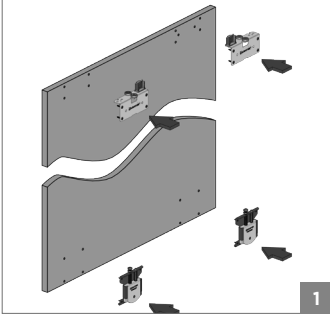

60 KG AYARLI SÜRME KAPAK SİSTEMİ • 60 KG ADJUSTABLE SLIDING DOOR SYSTEM

 Yavaşlatıcı ürünlerde yavaşlatıcı kurulmadan montaj yapılmamalıdır. Should not assemble products with soft closer without activating the soft closer.