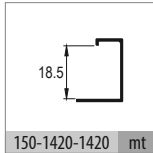

- 3 Kapaklı Dolap Uygulaması
- 3 Doors Wardrobe Application

**103-0105 1 Set İçeriği / 1 Set Includes**

**103-0103 Opsiyonel 3. İç Kapak / Optional 3. Internal Door**

**Ray Profilleri / Rail Profiles**

**Kulp Profilleri / Handle Profiles**