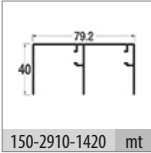

- 3 Kapaklı Dolap Uygulaması
- 3 Doors Wardrobe Application

**103-0105 1 Set İçeriği / 1 Set Includes**

**103-0103 Opsiyonel 3. İç Kapak / Optional 3. Internal Door**

**Ray Profilleri / Rail Profiles**

**Kulp Profilleri / Handle Profiles**