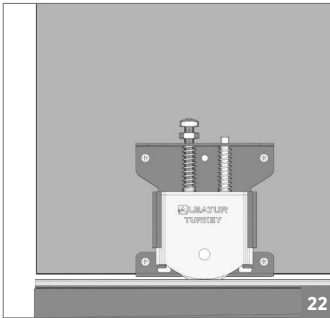

**!** Yavaşlatıcı ürünlerde yavaşlatıcı kurulmadan montaj yapılmamalıdır. Should not assemble products with soft closer without activating the soft closer.

**60 KG AYARLI SÜRME KAPAK SİSTEMİ • 60 KG ADJUSTABLE SLIDING DOOR SYSTEM**