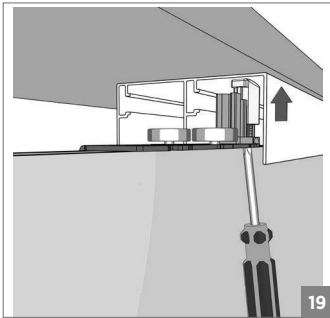

**!** Yavaşlatıcı ürünlerde yavaşlatıcı kurulmadan montaj yapılmamalıdır. Should not assemble products with soft closer without activating the soft closer.

**60 KG AYARLI SÜRME KAPAK SİSTEMİ • 60 KG ADJUSTABLE SLIDING DOOR SYSTEM**