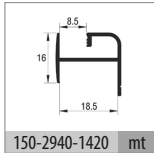

- 3 Kapaklı Dolap Uygulaması
- 3 Doors Wardrobe Application

**103-0105 1 Set İçeriği / 1 Set Includes**

**103-0103 Opsiyonel 3. İç Kapak / Optional 3. Internal Door**

**Ray Profilleri / Rail Profiles**

**Kulp Profilleri / Handle Profiles**