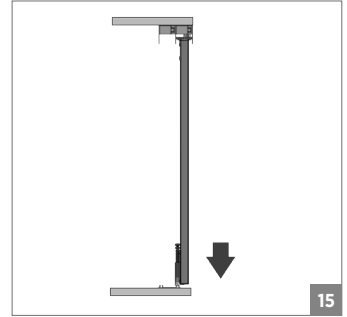

- 3 Kapaklı Dolap Uygulaması
- 3 Doors Wardrobe Application

**103-0105 1 Set İçeriği / 1 Set Includes**

**103-0103 Opsiyonel 3. İç Kapak / Optional 3. Internal Door**

**Ray Profilleri / Rail Profiles**

**Kulp Profilleri / Handle Profiles**

**!** Yavaşlatıcı ürünlerde yavaşlatıcı kurulmadan montaj yapılmamalıdır. Should not assemble products with soft closer without activating the soft closer.

**60 KG AYARLI SÜRME KAPAK SİSTEMİ • 60 KG ADJUSTABLE SLIDING DOOR SYSTEM**