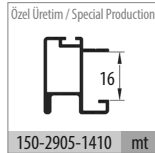

- 3 Kapaklı Dolap Uygulaması
- 3 Doors Wardrobe Application

**103-0105 1 Set İçeriği / 1 Set Includes**

**103-0103 Opsiyonel 3. İç Kapak / Optional 3. Internal Door**

**Ray Profilleri / Rail Profiles**

**Kulp Profilleri / Handle Profiles**