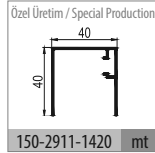

- 3 Kapaklı Dolap Uygulaması
- 3 Doors Wardrobe Application

**103-0105 1 Set İçeriği / 1 Set Includes**

**103-0103 Opsiyonel 3. İç Kapak / Optional 3. Internal Door**

**Ray Profilleri / Rail Profiles**

**Kulp Profilleri / Handle Profiles**