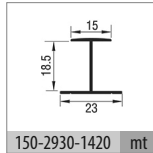

- 3 Kapaklı Dolap Uygulaması
- 3 Doors Wardrobe Application

**103-0105 1 Set İçeriği / 1 Set Includes**

**103-0103 Opsiyonel 3. İç Kapak / Optional 3. Internal Door**

**Ray Profilleri / Rail Profiles**

**Kulp Profilleri / Handle Profiles**