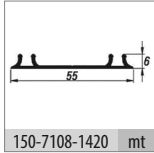

- 3 Kapaklı Dolap Uygulaması
- 3 Doors Wardrobe Application

**103-0105 1 Set İçeriği / 1 Set Includes**

**103-0103 Opsiyonel 3. İç Kapak / Optional 3. Internal Door**

**Ray Profilleri / Rail Profiles**

**Kulp Profilleri / Handle Profiles**