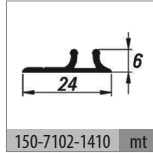

- 3 Kapaklı Dolap Uygulaması
- 3 Doors Wardrobe Application

**103-0105 1 Set İçeriği / 1 Set Includes**

**103-0103 Opsiyonel 3. İç Kapak / Optional 3. Internal Door**

**Ray Profilleri / Rail Profiles**

**Kulp Profilleri / Handle Profiles**