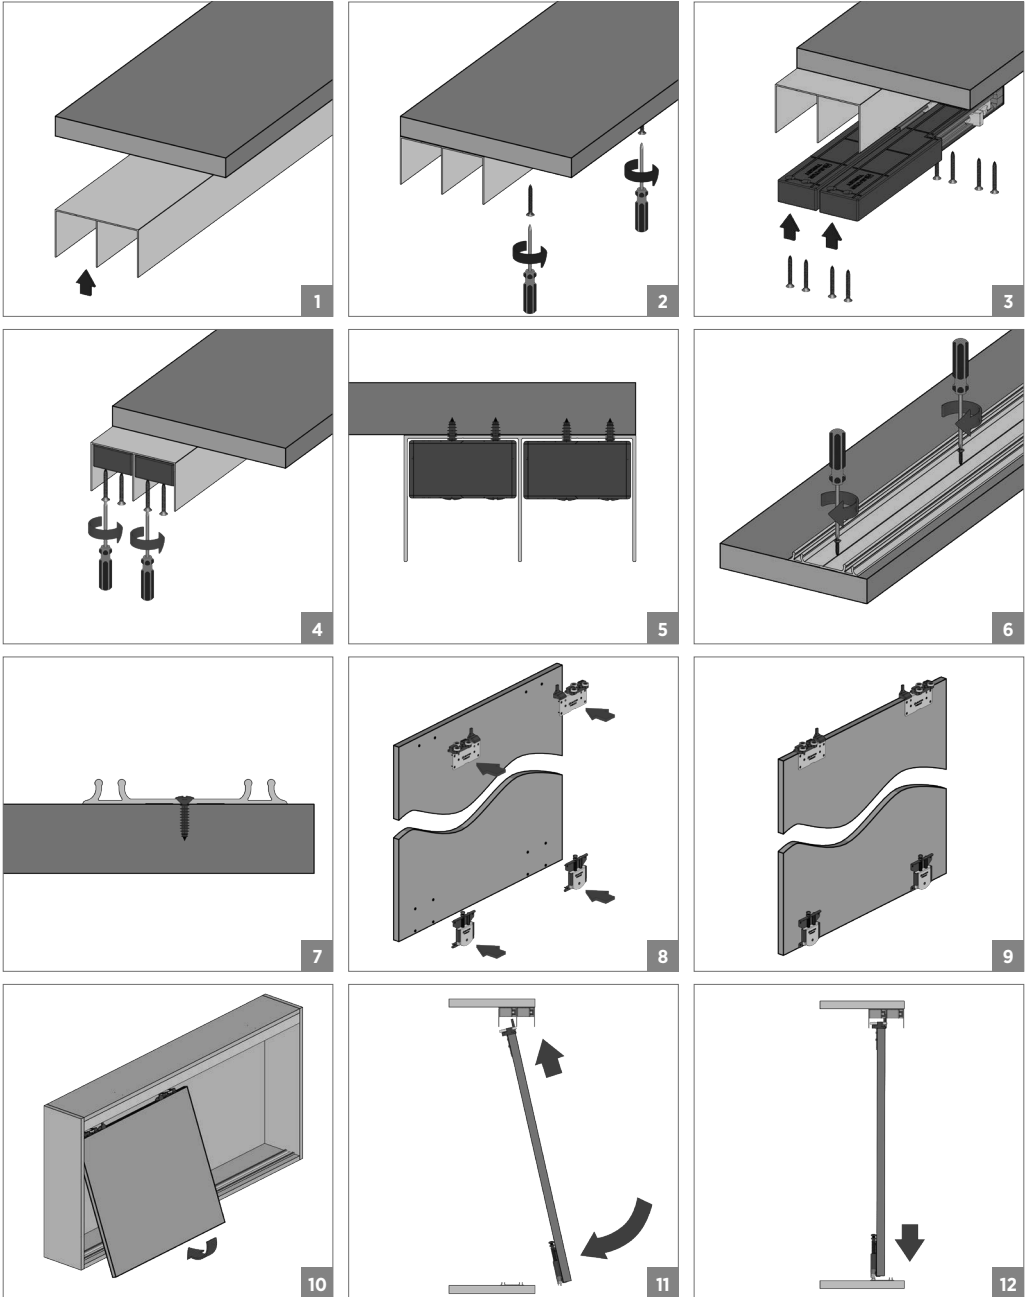

70 KG AYARLI SÜRME KAPAK SİSTEMİ • 70 KG ADJUSTABLE SLIDING DOOR SYSTEM

! Yavaşlatıcı ürünlerde yavaşlatıcı kurulmadan montaj yapılmamalıdır. Should not assemble products with soft closer without activating the soft closer.