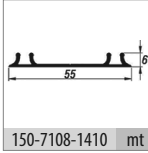

- 3 Kapaklı Dolap Uygulaması
- 3 Doors Wardrobe Application

**103-0110 1 Set İçeriği / 1 Set Includes**

103-7031-1200

103-7038-1200-500

103-7038-1200-501

117-6740-1610-500

Ray Profilleri / Rail Profiles

150-2960-1410 mt

150-7108-1410 mt

Kulp Profilleri / Handle Profiles

150-2900-1420 mt

150-1420-1420 mt

117-1011-1600 ad.

⚠️ Yavaşlatıcı ürünlerde yavaşlatıcı kurulmadan montaj yapılmamalıdır. Should not assemble products with soft closer without activating the soft closer.