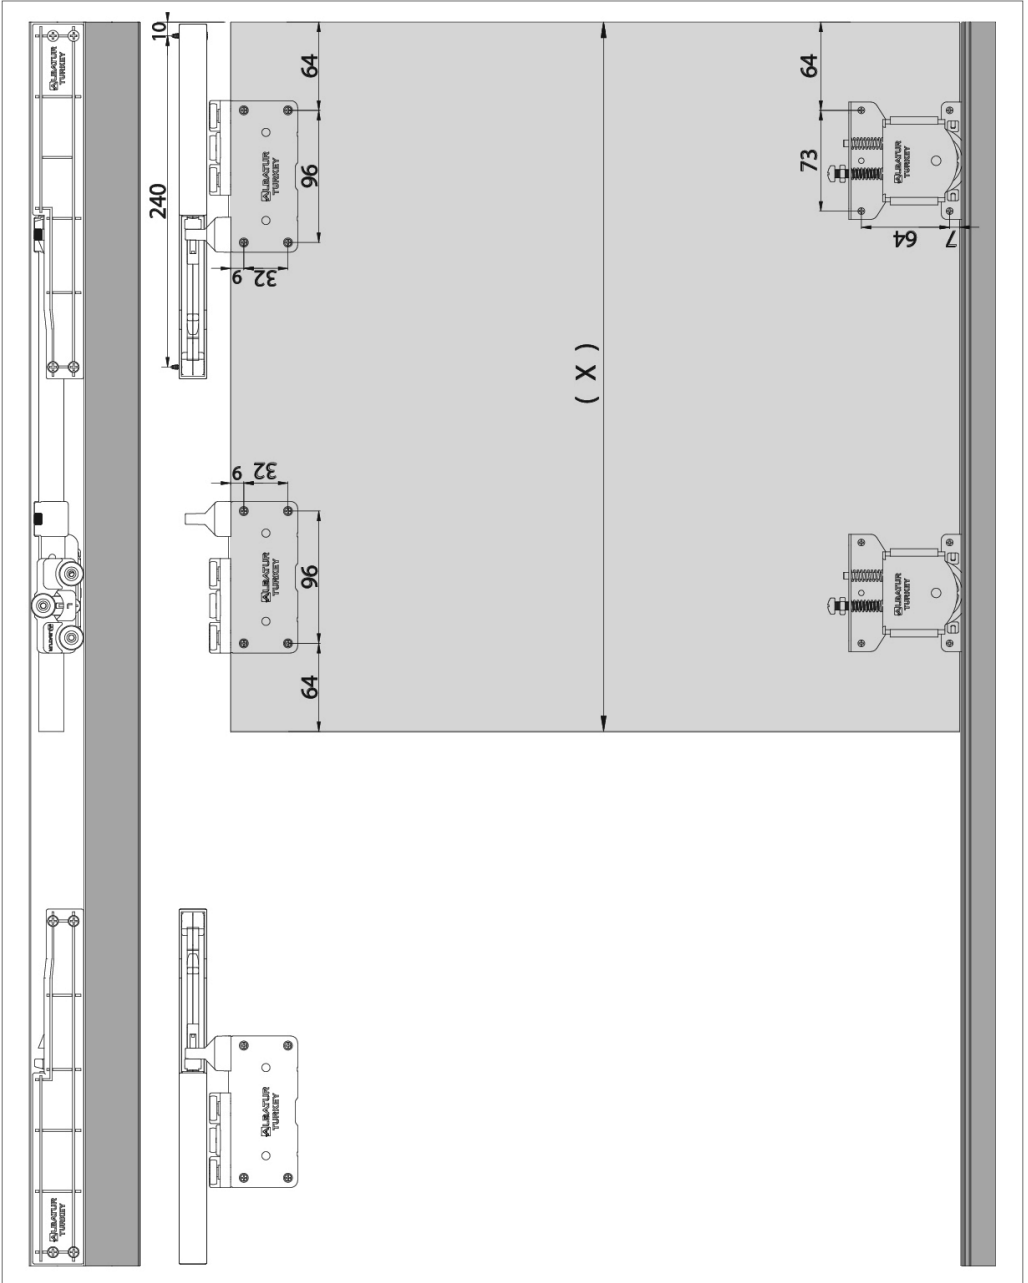

70 KG AYARLI SÜRME KAPAK SİSTEMİ • 70 KG ADJUSTABLE SLIDING DOOR SYSTEM

Öçülerde değişiklik yapma hakkı saklıdır. Reserves the right to the change of the dimensions.

! Yavaşlatıcı ürünlerde yavaşlatıcı kurulmadan montaj yapılmamalıdır. Should not assemble products with soft closer without activating the soft closer.