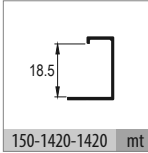

150-7108-1410 mt

Kulp Profilleri / Handle Profiles

150-2900-1420 mt

150-1420-1420 mt

117-1011-1600 ad.

⚠️ Yavaşlatıcı ürünlerde yavaşlatıcı kurulmadan montaj yapılmamalıdır. Should not assemble products with soft closer without activating the soft closer.