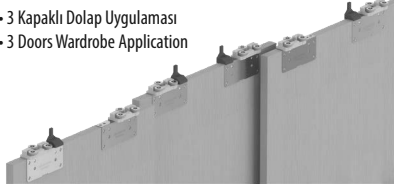

70 KG AYARLI SÜRME KAPAK SİSTEMİ • 70 KG ADJUSTABLE SLIDING DOOR SYSTEM**Bilgi / Information**

- 1 Kutu İçeriği : 2 Kapak Mekanizma + 4 Ad Yavaşlatıcı
- In 1 box : 2 Doors Mechanism + 4 Pcs Soft Closers

- 3 Kapaklı Dolap Uygulaması
- 3 Doors Wardrobe Application

**103-0110 1 Set İçeriği / 1 Set Includes**

103-7031-1200

103-7038-1200-500

103-7038-1200-501

117-6740-1610-500

Ray Profilleri / Rail Profiles

150-2960-1410 mt