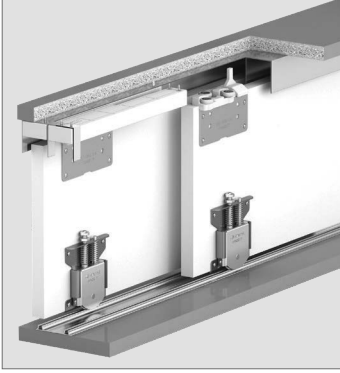

70 KG AYARLI SÜRME KAPAK SİSTEMİ • 70 KG ADJUSTABLE SLIDING DOOR SYSTEM**Bilgi / Information**

- 1 Kutu İçeriği : 2 Kapak Mekanizma + 4 Ad Yavaşlatıcı
- In 1 box : 2 Doors Mechanism + 4 Pcs Soft Closers

- 3 Kapaklı Dolap Uygulaması
- 3 Doors Wardrobe Application

**103-0110 1 Set İçeriği / 1 Set Includes**

103-7031-1200

103-7038-1200-500

103-7038-1200-501

117-6740-1610-500

Ray Profilleri / Rail Profiles

150-2960-1410 mt