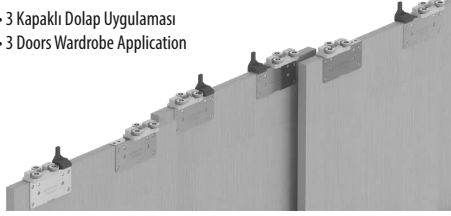

70 KG AYARLI SÜRME KAPAK SİSTEMİ • 70 KG ADJUSTABLE SLIDING DOOR SYSTEM**Bilgi / Information**

- 1 Kutu İçeriği : 2 Kapak Mekanizma + 4 Ad Yavaşlatıcı
- In 1 box : 2 Door Mechanism + 4 Pcs Soft Closers

- 3 Kapaklı Dolap Uygulaması
- 3 Doors Wardrobe Application

**103-0115 1 Set İçeriği / 1 Set Includes**

103-7031-1200

103-7036-1200-500

103-7036-1200-501

117-6740-1610-500

Ray Profilleri / Rail Profiles

150-2960-1410 mt