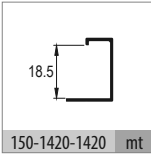

150-7108-1410 mt

Kulp Profilleri / Handle Profiles

150-2900-1420 mt

150-1420-1420 mt

117-1011-1600 ad.

⚠️ Yavaşlatıcı ürünlerde yavaşlatıcı kurulmadan montaj yapılmamalıdır. Should not assemble products with soft closer without activating the soft closer.