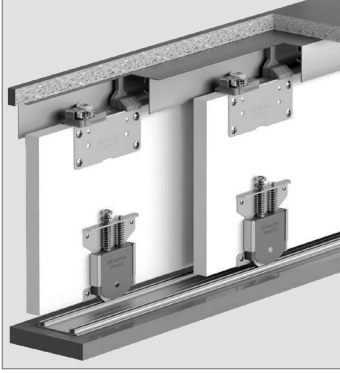

70 KG AYARLI SÜRME KAPAK SİSTEMİ • 70 KG ADJUSTABLE SLIDING DOOR SYSTEM**Bilgi / Information**

- 1 Kutu İçeriği : 2 Kapak Mekanizma + 4 Ad Yavaşlatıcı
- In 1 box : 2 Door Mechanism + 4 Pcs Soft Closers

- 3 Kapaklı Dolap Uygulaması
- 3 Doors Wardrobe Application

**103-0115 1 Set İçeriği / 1 Set Includes**

103-7031-1200

103-7036-1200-500

103-7036-1200-501

117-6740-1610-500

Ray Profilleri / Rail Profiles

150-2960-1410 mt