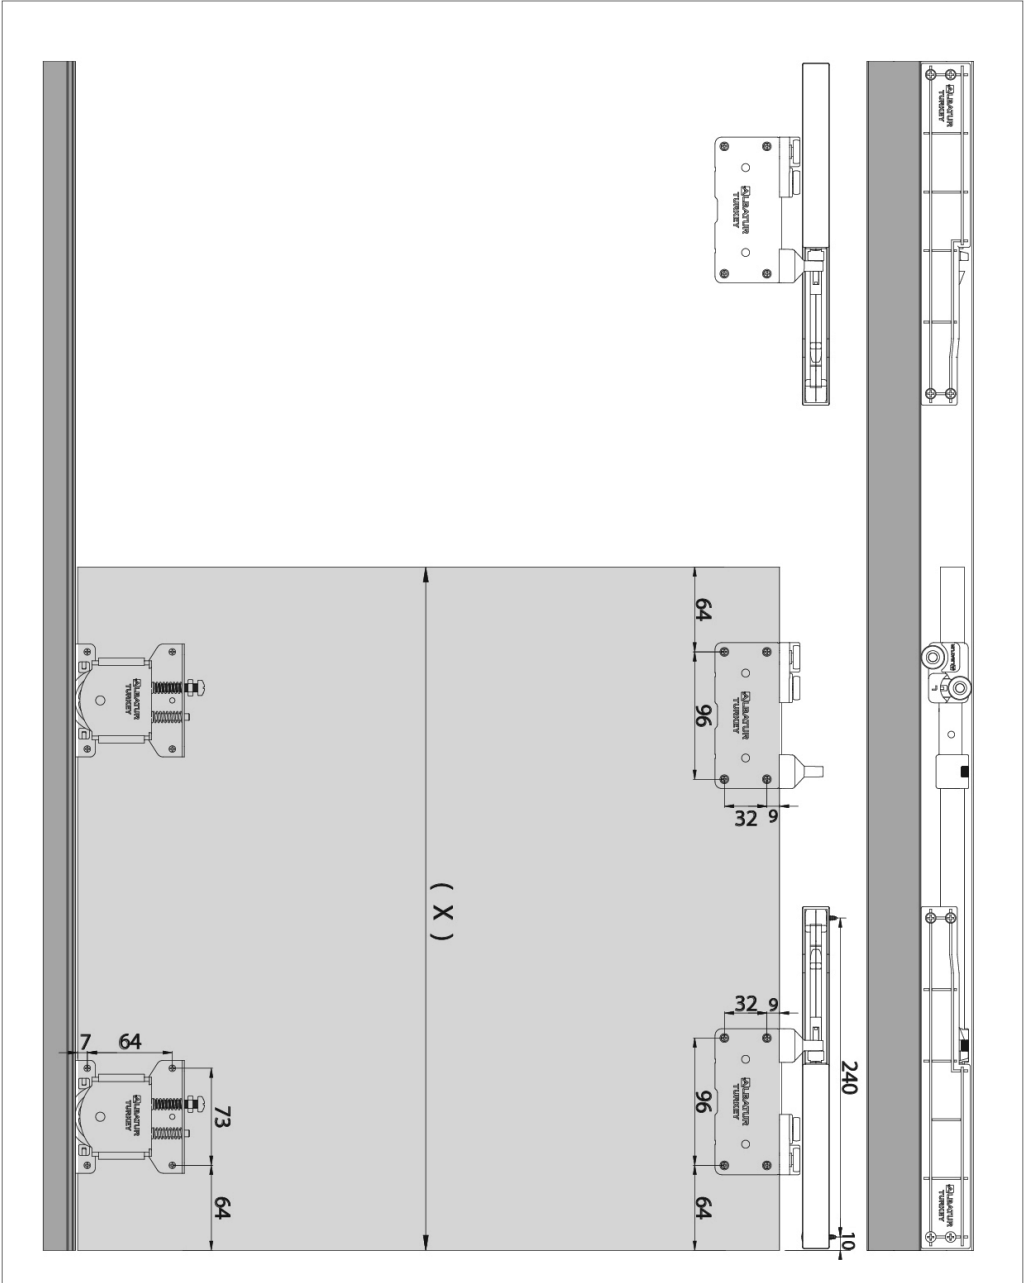

70 KG AYARLI SÜRME KAPAK SİSTEMİ • 70 KG ADJUSTABLE SLIDING DOOR SYSTEM

⚠ Yavaşlatıcı ürünlerde yavaşlatıcı kurulmadan montaj yapılmamalıdır. Should not assemble products with soft closer without activating the soft closer.