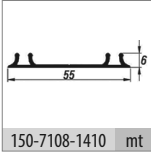

- 3 Kapaklı Dolap Uygulaması
- 3 Doors Wardrobe Application

**103-0115 1 Set İçeriği / 1 Set Includes**

103-7031-1200

103-7036-1200-500

103-7036-1200-501

117-6740-1610-500

Ray Profilleri / Rail Profiles

150-2960-1410 mt

150-7108-1410 mt

Kulp Profilleri / Handle Profiles

150-2900-1420 mt

150-1420-1420 mt

117-1011-1600 ad.

⚠️ Yavaşlatıcı ürünlerde yavaşlatıcı kurulmadan montaj yapılmamalıdır. Should not assemble products with soft closer without activating the soft closer.