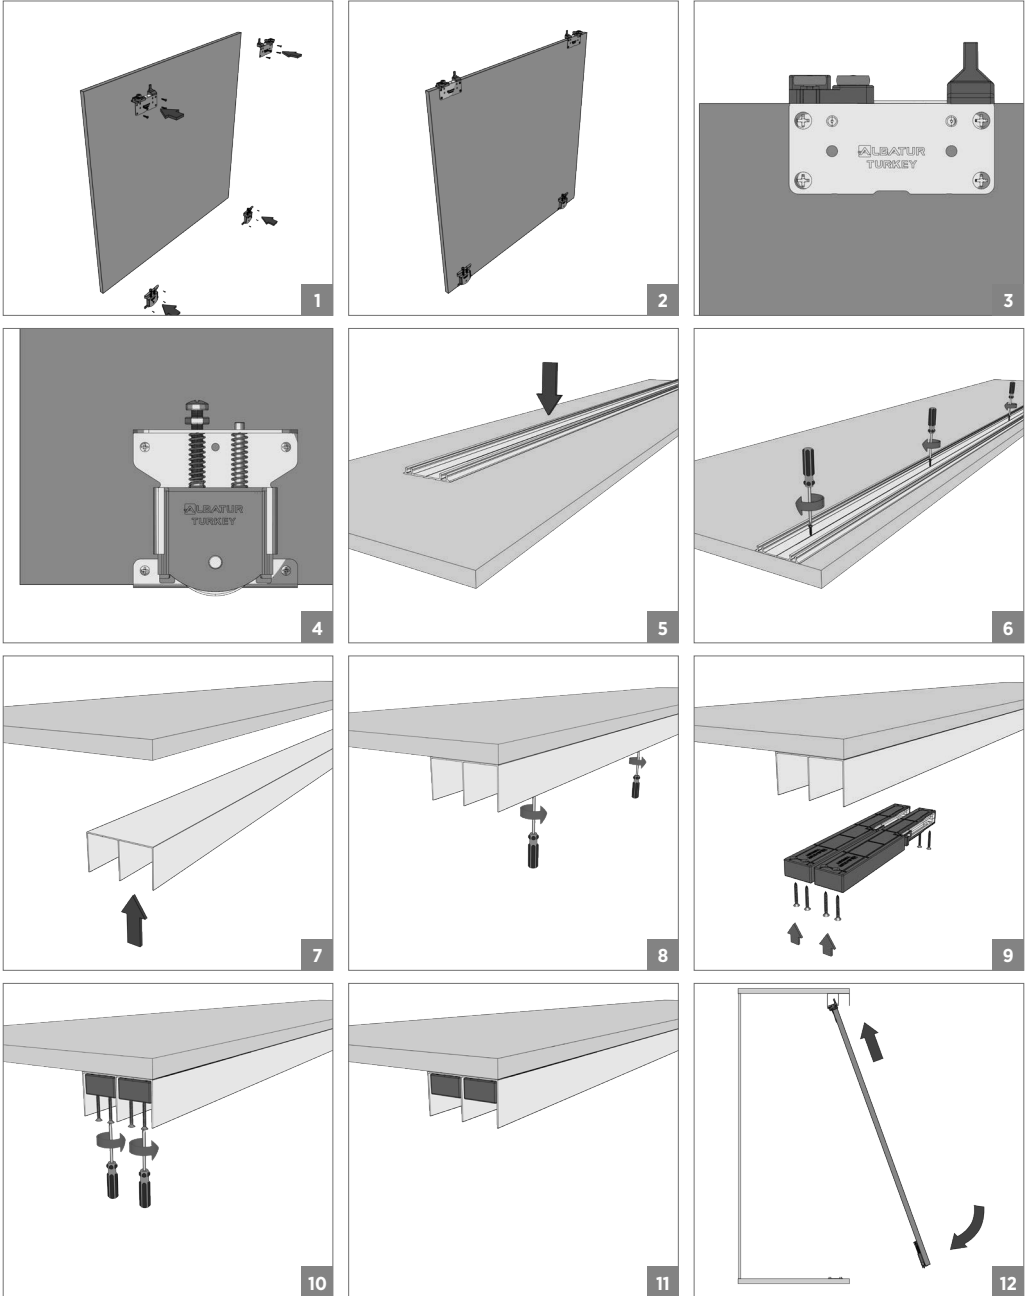

70 KG AYARLI SÜRME KAPAK SİSTEMİ • 70 KG ADJUSTABLE SLIDING DOOR SYSTEM

⚠ Yavaşlatıcı ürünlerde yavaşlatıcı kurulmadan montaj yapılmamalıdır. Should not assemble products with soft closer without activating the soft closer.