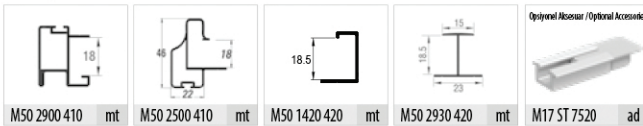

■ M03 SRG 125 1 Set İçeriği / 1 Set Includes

■ Ray Profilleri / Rail Profiles

■ Kulp Profilleri / Handle Profiles

PDF

VIDEO

* Verilen ölçüler bağlayıcı değildir. Önerilen kurulum ölçüleridir. Albatur ürün özelliklerinde haber vermeden değişiklik yapabilir.

* The given dimension are not binding. These are recommended assemble dimensions. Albatur can make alteration to product specification without notice.