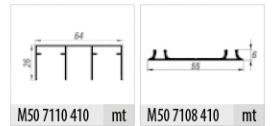

■ M03 SRG 125 1 Set İçeriği / 1 Set Includes

■ Ray Profilleri / Rail Profiles

■ Kulp Profilleri / Handle Profiles

PDF

VIDEO

* Verilen ölçüler bağlayıcı değildir. Önerilen kurulum ölçüleridir. Albatur ürün özelliklerinde haber vermeden değişiklik yapabilir.

* The given dimension are not binding. These are recommended assemble dimensions. Albatur can make alteration to product specification without notice.