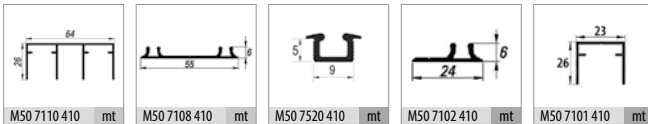

■ M03 SRG 130 1 Set İçeriği / 1 Set Includes

■ Ray Profilleri / Rail Profiles

PDF

VIDEO

* Verilen ölçüler bağlayıcı değildir. Önerilen kurulum ölçüleridir. Albatür ürün özelliklerinde haber vermeden değişiklik yapabilir.

* The given dimension are not binding. These are recommended asamble dimensions. Albatür can make alteration to product specification without notice.