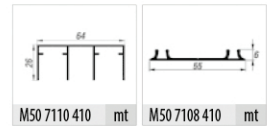

■ M03 SRG 135 1 Set İçeriği / 1 Set Includes

■ Ray Profilleri / Rail Profiles

■ Kulp Profilleri / Handle Profiles

PDF

VIDEO

* Verilen ölçüler bağlayıcı değildir. Önerilen kurulum ölçüleridir. Albatur ürün özelliklerinde haber vermeden değişiklik yapabilir.

* The given dimension are not binding. These are recommended assemble dimensions. Albatur can make alteration to product specification without notice.