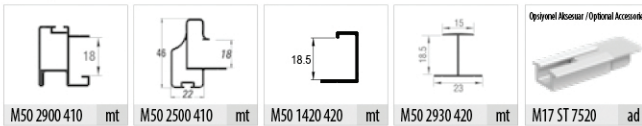

■ M03 SRG 135 1 Set İçeriği / 1 Set Includes

■ Ray Profilleri / Rail Profiles

■ Kulp Profilleri / Handle Profiles

PDF

VIDEO

* Verilen ölçüler bağlayıcı değildir. Önerilen kurulum ölçüleridir. Albatur ürün özelliklerinde haber vermeden değişiklik yapabilir.

* The given dimension are not binding. These are recommended assemble dimensions. Albatur can make alteration to product specification without notice.