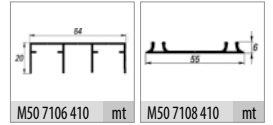

■ M03 SRG 140 1 Takım İçeriği / 1 Set Includes

■ Ray Profilleri / Rail Profiles

■ Kulp Profilleri / Handle Profiles

PDF

VIDEO

* Verilen ölçüler bağlayıcı değildir. Önerilen kurulum ölçüleridir. Albatur ürün özelliklerinde haber vermeden değişiklik yapabilir.

* The given dimension are not binding. These are recommended asamble dimensions. Albatur can make alteration to product specification without notice.