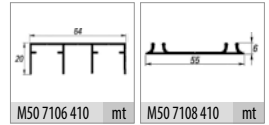

■ M03 SRG 145 1 Takım İçeriği / 1 Set Includes

■ Ray Profilleri / Rail Profiles

■ Kulp Profilleri / Handle Profiles

PDF

VIDEO

* Verilen ölçüler bağlayıcı değildir. Önerilen kurulum ölçüleridir. Albatur ürün özelliklerinde haber vermeden değişiklik yapabilir.

* The given dimension are not binding. These are recommended asamble dimensions. Albatur can make alteration to product specification without notice.