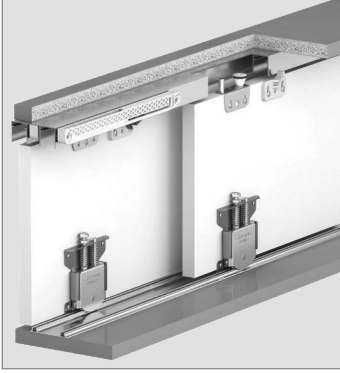

**60 KG AYARLI SÜRME KAPAK SİSTEMİ • 60 KG ADJUSTABLE SLIDING DOOR SYSTEM****Bilgi / Information**

- 1 Kutu İçeriği : 2 Kapak Mekanizma + 4 Ad Yavaşlatıcı
- In 1 box : 2 Doors Mechanism + 4 Pcs Soft Closers

**103-0145 1 Set İçeriği / 1 Set Includes****Ray Profilleri / Rail Profiles****Kulp Profilleri / Handle Profiles****Opsiyonel Aksesuar / Optional Accessories**

⚠ Yavaşlatıcı ürünlerde yavaşlatıcı kurulmadan montaj yapılmamalıdır. Should not assemble products with soft closer without activating the soft closer.

60 KG AYARLI SÜRME KAPAK SİSTEMİ • 60 KG ADJUSTABLE SLIDING DOOR SYSTEM

Ölçülerde değişiklik yapma hakkı saklıdır. Reserves the right to the change of the dimensions.

**⚠** Yavaşlatıcı ürünlerde yavaşlatıcı kurulmadan montaj yapılmamalıdır. Should not assemble products with soft closer without activating the soft closer.