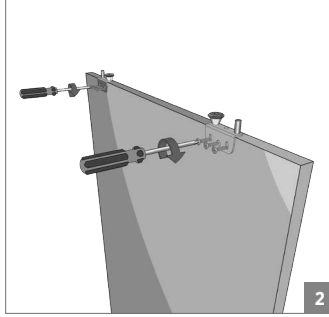

60 KG AYARLI SÜRME KAPAK SİSTEMİ • 60 KG ADJUSTABLE SLIDING DOOR SYSTEM

⚠ Yavaşlatıcı ürünlerde yavaşlatıcı kurulmadan montaj yapılmamalıdır. Should not assemble products with soft closer without activating the soft closer.