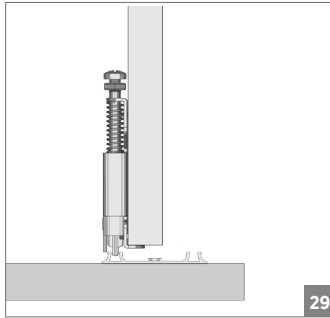

60 KG AYARLI SÜRME KAPAK SİSTEMİ • 60 KG ADJUSTABLE SLIDING DOOR SYSTEM

⚠ Yavaşlatıcı ürünlerde yavaşlatıcı kurulmadan montaj yapılmamalıdır. Should not assemble products with soft closer without activating the soft closer.