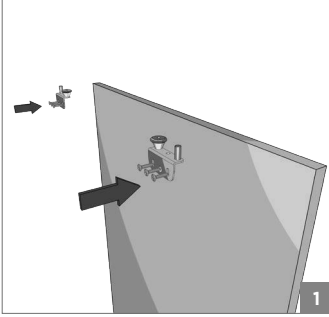

60 KG AYARLI SÜRME KAPAK SİSTEMİ • 60 KG ADJUSTABLE SLIDING DOOR SYSTEM

⚠ Yavaşlatıcı ürünlerde yavaşlatıcı kurulmadan montaj yapılmamalıdır. Should not assemble products with soft closer without activating the soft closer.