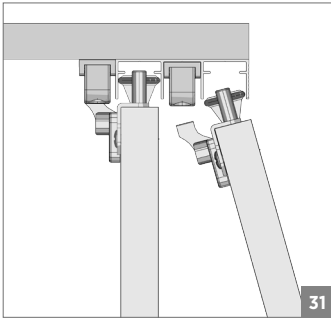

60 KG AYARLI SÜRME KAPAK SİSTEMİ • 60 KG ADJUSTABLE SLIDING DOOR SYSTEM

⚠ Yavaşlatıcı ürünlerde yavaşlatıcı kurulmadan montaj yapılmamalıdır. Should not assemble products with soft closer without activating the soft closer.