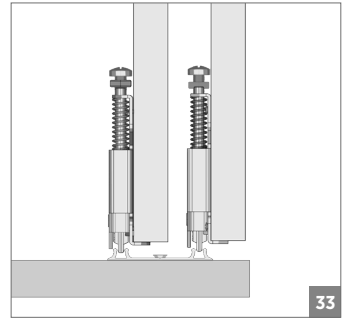

60 KG AYARLI SÜRME KAPAK SİSTEMİ • 60 KG ADJUSTABLE SLIDING DOOR SYSTEM

⚠ Yavaşlatıcı ürünlerde yavaşlatıcı kurulmadan montaj yapılmamalıdır. Should not assemble products with soft closer without activating the soft closer.