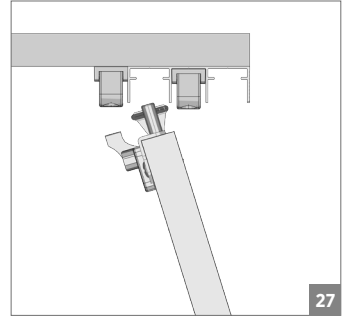

60 KG AYARLI SÜRME KAPAK SİSTEMİ • 60 KG ADJUSTABLE SLIDING DOOR SYSTEM

⚠ Yavaşlatıcı ürünlerde yavaşlatıcı kurulmadan montaj yapılmamalıdır. Should not assemble products with soft closer without activating the soft closer.