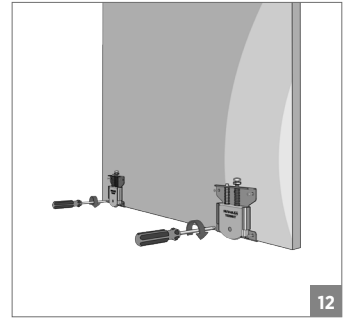

60 KG AYARLI SÜRME KAPAK SİSTEMİ • 60 KG ADJUSTABLE SLIDING DOOR SYSTEM

⚠ Yavaşlatıcı ürünlerde yavaşlatıcı kurulmadan montaj yapılmamalıdır. Should not assemble products with soft closer without activating the soft closer.