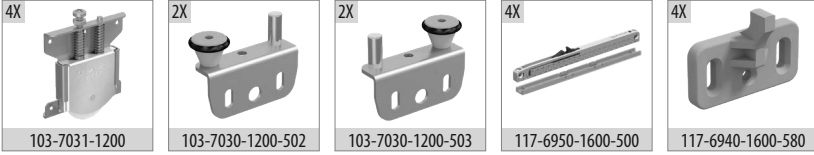

**60 KG AYARLI SÜRME KAPAK SİSTEMİ • 60 KG ADJUSTABLE SLIDING DOOR SYSTEM****Bilgi / Information**

- 1 Kutu İçeriği : 2 Kapak Mekanizma + 4 Ad Yavaşlatıcı
- In 1 box : 2 Doors Mechanism + 4 Pcs Soft Closers

**103-0145 1 Set İçeriği / 1 Set Includes****Ray Profilleri / Rail Profiles****Kulp Profilleri / Handle Profiles****Opsiyonel Aksesuar / Optional Accessories**

⚠ Yavaşlatıcı ürünlerde yavaşlatıcı kurulmadan montaj yapılmamalıdır. Should not assemble products with soft closer without activating the soft closer.

60 KG AYARLI SÜRME KAPAK SİSTEMİ • 60 KG ADJUSTABLE SLIDING DOOR SYSTEM

Ölçülerde değişiklik yapma hakkı saklıdır. Reserves the right to the change of the dimensions.

**⚠** Yavaşlatıcı ürünlerde yavaşlatıcı kurulmadan montaj yapılmamalıdır. Should not assemble products with soft closer without activating the soft closer.