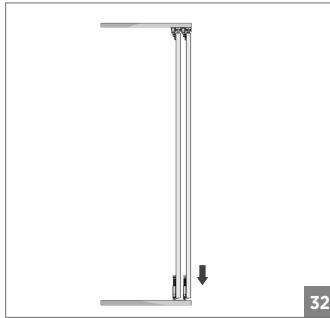

60 KG AYARLI SÜRME KAPAK SİSTEMİ • 60 KG ADJUSTABLE SLIDING DOOR SYSTEM

⚠ Yavaşlatıcı ürünlerde yavaşlatıcı kurulmadan montaj yapılmamalıdır. Should not assemble products with soft closer without activating the soft closer.