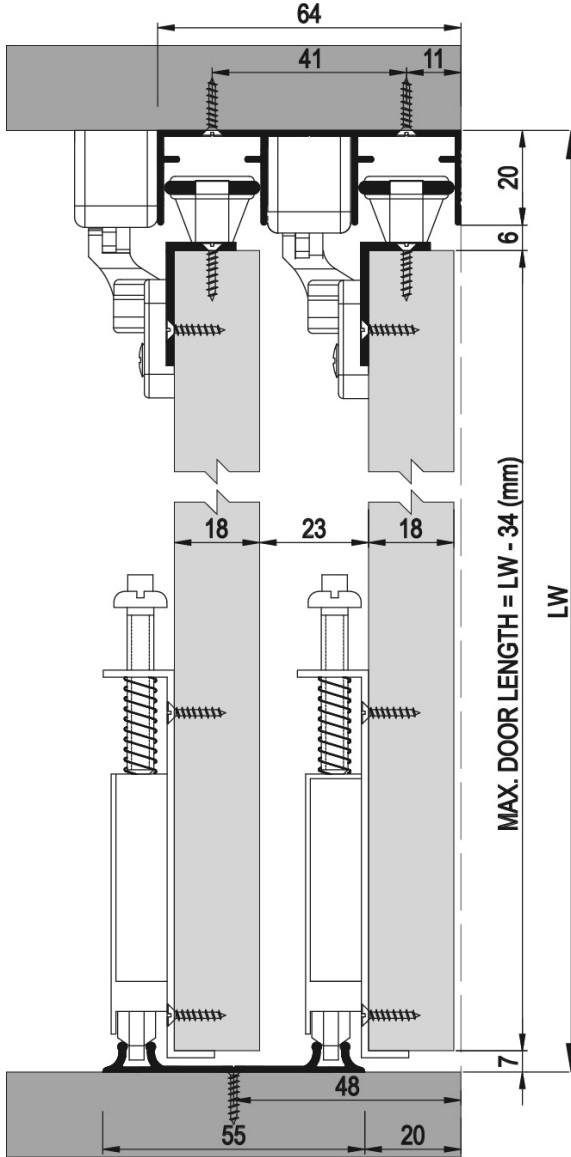

60 KG AYARLI SÜRME KAPAK SİSTEMİ • 60 KG ADJUSTABLE SLIDING DOOR SYSTEM

⚠ Yavaşlatıcı ürünlerde yavaşlatıcı kurulmadan montaj yapılmamalıdır. Should not assemble products with soft closer without activating the soft closer.