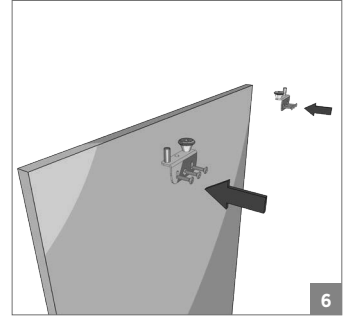

60 KG AYARLI SÜRME KAPAK SİSTEMİ • 60 KG ADJUSTABLE SLIDING DOOR SYSTEM

⚠ Yavaşlatıcı ürünlerde yavaşlatıcı kurulmadan montaj yapılmamalıdır. Should not assemble products with soft closer without activating the soft closer.