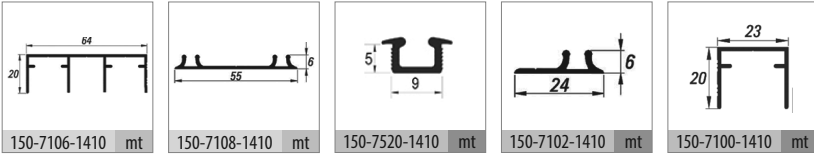

**60 KG AYARLI SÜRME KAPAK SİSTEMİ • 60 KG ADJUSTABLE SLIDING DOOR SYSTEM****Bilgi / Information**

- 1 Kutu İçeriği : 2 Kapak Mekanizma + 4 Ad Yavaşlatıcı
- In 1 box : 2 Doors Mechanism + 4 Pcs Soft Closers

**103-0145 1 Set İçeriği / 1 Set Includes****Ray Profilleri / Rail Profiles****Kulp Profilleri / Handle Profiles****Opsiyonel Aksesuar / Optional Accessories**

⚠ Yavaşlatıcı ürünlerde yavaşlatıcı kurulmadan montaj yapılmamalıdır. Should not assemble products with soft closer without activating the soft closer.