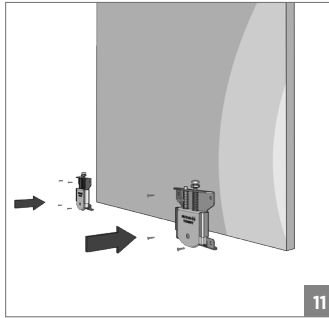

60 KG AYARLI SÜRME KAPAK SİSTEMİ • 60 KG ADJUSTABLE SLIDING DOOR SYSTEM

⚠ Yavaşlatıcı ürünlerde yavaşlatıcı kurulmadan montaj yapılmamalıdır. Should not assemble products with soft closer without activating the soft closer.