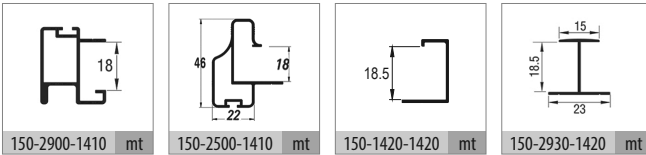

**103-0145 1 Set İçeriği / 1 Set Includes****Ray Profilleri / Rail Profiles****Kulp Profilleri / Handle Profiles****Opsiyonel Aksesuar / Optional Accessories**

⚠ Yavaşlatıcı ürünlerde yavaşlatıcı kurulmadan montaj yapılmamalıdır. Should not assemble products with soft closer without activating the soft closer.