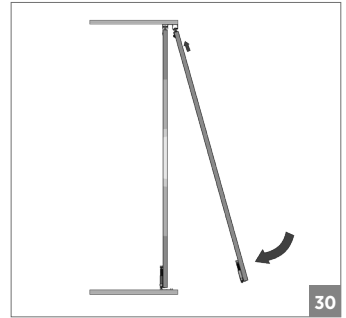

60 KG AYARLI SÜRME KAPAK SİSTEMİ • 60 KG ADJUSTABLE SLIDING DOOR SYSTEM

⚠ Yavaşlatıcı ürünlerde yavaşlatıcı kurulmadan montaj yapılmamalıdır. Should not assemble products with soft closer without activating the soft closer.