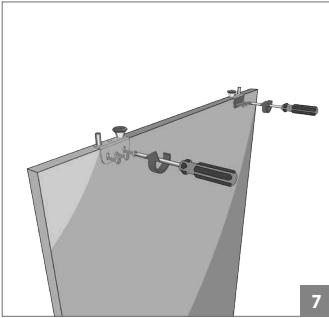

60 KG AYARLI SÜRME KAPAK SİSTEMİ • 60 KG ADJUSTABLE SLIDING DOOR SYSTEM

⚠ Yavaşlatıcı ürünlerde yavaşlatıcı kurulmadan montaj yapılmamalıdır. Should not assemble products with soft closer without activating the soft closer.