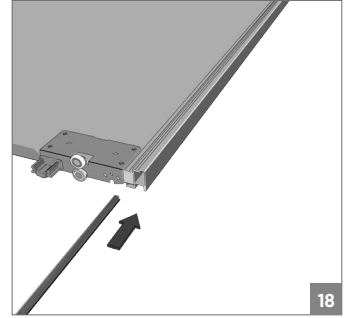

70 KG AYARLI SÜRME KAPAK SİSTEMİ • 70 KG ADJUSTABLE SLIDING DOOR SYSTEM

⚠ Yavaşlatıcı ürünlerde yavaşlatıcı kurulmadan montaj yapılmamalıdır. Should not assemble products with soft closer without activating the soft closer.