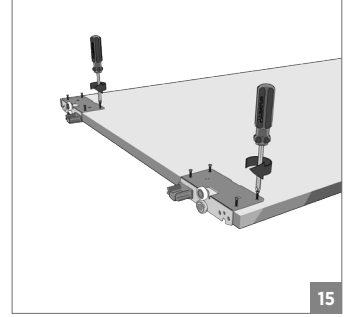

**!** Yavaşlatıcı ürünlerde yavaşlatıcı kurulmadan montaj yapılmamalıdır. Should not assemble products with soft closer without activating the soft closer.

**70 KG AYARLI SÜRME KAPAK SİSTEMİ • 70 KG ADJUSTABLE SLIDING DOOR SYSTEM**