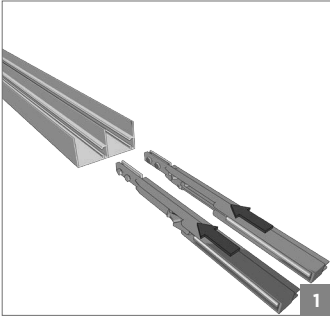

**103-0300 1 Set İçeriği / 1 Set Includes**

**103-0303 Opsiyonel 3. İç Kapak / Optional 3. Internal Door**

**Ray Profilleri / Rail Profiles**

**Kulp Profilleri / Handle Profiles**

**Opsiyonel Aksesuar / Optional Accessories**

**!** Yavaşlatıcı ürünlerde yavaşlatıcı kurulmadan montaj yapılmamalıdır. Should not assemble products with soft closer without activating the soft closer.

**70 KG AYARLI SÜRME KAPAK SİSTEMİ • 70 KG ADJUSTABLE SLIDING DOOR SYSTEM**