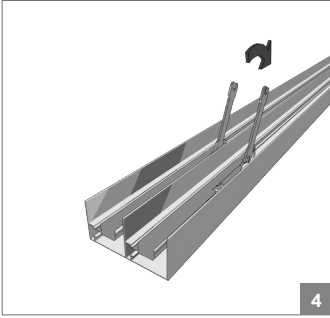

**70 KG AYARLI SÜRME KAPAK SİSTEMİ • 70 KG ADJUSTABLE SLIDING DOOR SYSTEM**

**Bilgi / Information**

- 1 Kutu İçeriği : 2 Kapak Mekanizma + 4 Ad Yavaşlatıcı
- In 1 box : 2 Door Mechanism + 4 Pcs Soft Closers

**103-0300 1 Set İçeriği / 1 Set Includes**

**103-0303 Opsiyonel 3. İç Kapak / Optional 3. Internal Door**

**Ray Profilleri / Rail Profiles**

**Kulp Profilleri / Handle Profiles**

**Opsiyonel Aksesuar / Optional Accessories**

**!** Yavaşlatıcı ürünlerde yavaşlatıcı kurulmadan montaj yapılmamalıdır. Should not assemble products with soft closer without activating the soft closer.

**70 KG AYARLI SÜRME KAPAK SİSTEMİ • 70 KG ADJUSTABLE SLIDING DOOR SYSTEM**