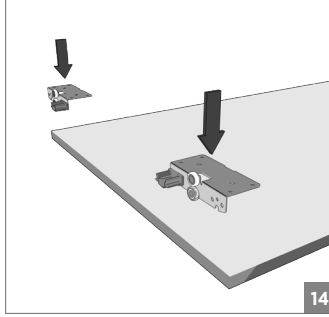

**103-0300 1 Set İçeriği / 1 Set Includes**

**103-0303 Opsiyonel 3. İç Kapak / Optional 3. Internal Door**

**Ray Profilleri / Rail Profiles**

**Kulp Profilleri / Handle Profiles**

**Opsiyonel Aksesuar / Optional Accessories**

**!** Yavaşlatıcı ürünlerde yavaşlatıcı kurulmadan montaj yapılmamalıdır. Should not assemble products with soft closer without activating the soft closer.

**70 KG AYARLI SÜRME KAPAK SİSTEMİ • 70 KG ADJUSTABLE SLIDING DOOR SYSTEM**