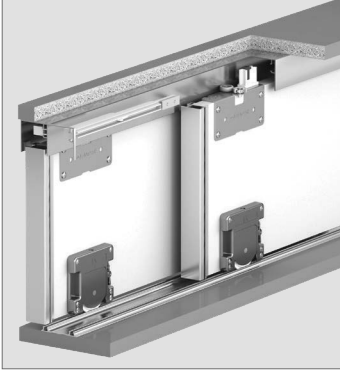

**70 KG AYARLI SÜRME KAPAK SİSTEMİ • 70 KG ADJUSTABLE SLIDING DOOR SYSTEM**

**Bilgi / Information**

- 1 Kutu İçeriği : 2 Kapak Mekanizma + 4 Ad Yavaşlatıcı
- In 1 box : 2 Door Mechanism + 4 Pcs Soft Closers

**103-0300 1 Set İçeriği / 1 Set Includes**

**103-0303 Opsiyonel 3. İç Kapak / Optional 3. Internal Door**

**Ray Profilleri / Rail Profiles**

**Kulp Profilleri / Handle Profiles**

**Opsiyonel Aksesuar / Optional Accessories**