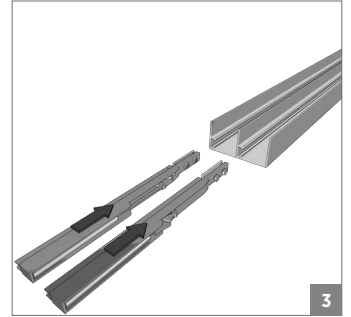

**103-0300 1 Set İçeriği / 1 Set Includes**

**103-0303 Opsiyonel 3. İç Kapak / Optional 3. Internal Door**

**Ray Profilleri / Rail Profiles**

**Kulp Profilleri / Handle Profiles**

**Opsiyonel Aksesuar / Optional Accessories**

**!** Yavaşlatıcı ürünlerde yavaşlatıcı kurulmadan montaj yapılmamalıdır. Should not assemble products with soft closer without activating the soft closer.

**70 KG AYARLI SÜRME KAPAK SİSTEMİ • 70 KG ADJUSTABLE SLIDING DOOR SYSTEM**