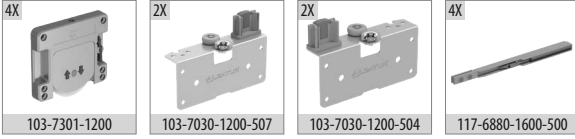

**70 KG AYARLI SÜRME KAPAK SİSTEMİ • 70 KG ADJUSTABLE SLIDING DOOR SYSTEM**

**Bilgi / Information**

- 1 Kutu İçeriği : 2 Kapak Mekanizma + 4 Ad Yavaşlatıcı
- In 1 box : 2 Door Mechanism + 4 Pcs Soft Closers

**103-0300 1 Set İçeriği / 1 Set Includes**

**103-0303 Opsiyonel 3. İç Kapak / Optional 3. Internal Door**

**Ray Profilleri / Rail Profiles**

**Kulp Profilleri / Handle Profiles**

**Opsiyonel Aksesuar / Optional Accessories**