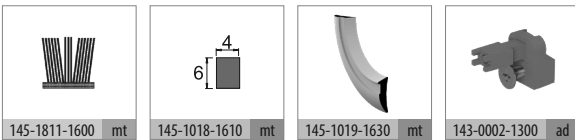

**103-0300 1 Set İçeriği / 1 Set Includes**

**103-0303 Opsiyonel 3. İç Kapak / Optional 3. Internal Door**

**Ray Profilleri / Rail Profiles**

**Kulp Profilleri / Handle Profiles**

**Opsiyonel Aksesuar / Optional Accessories**