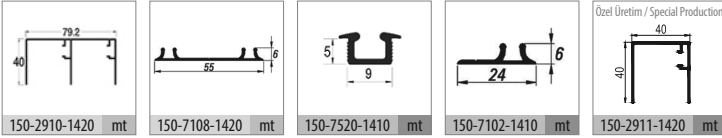

Ray Profilleri / Rail Profiles