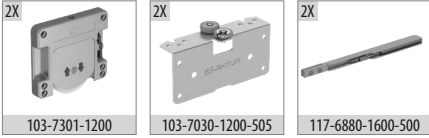

**70 KG AYARLI SÜRME KAPAK SİSTEMİ • 70 KG ADJUSTABLE SLIDING DOOR SYSTEM**

**Bilgi / Information**

- 1 Kutu İçeriği : 2 Kapak Mekanizma + 4 Ad Yavaşlatıcı
- In 1 box : 2 Door Mechanism + 4 Pcs Soft Closers

**103-0300 1 Set İçeriği / 1 Set Includes**

**103-0303 Opsiyonel 3. İç Kapak / Optional 3. Internal Door**

**Ray Profilleri / Rail Profiles**

**Kulp Profilleri / Handle Profiles**

**Opsiyonel Aksesuar / Optional Accessories**