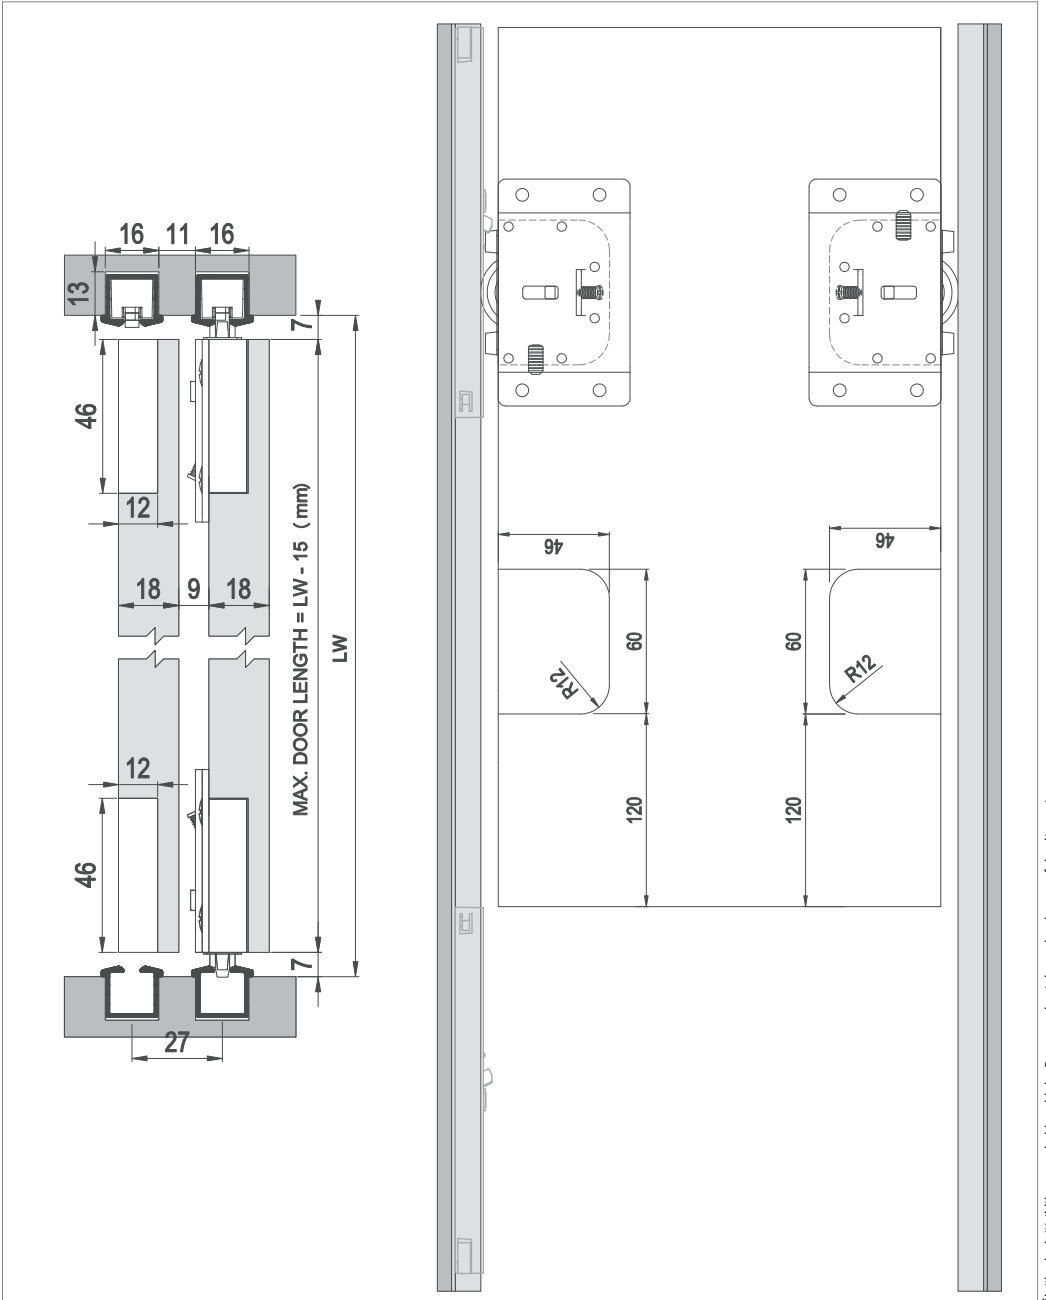

■ Multiline 4 1 Set İçeriği / 1 Set Includes

■ Ray Profilleri / Rail Profiles

■ Kulp Profilleri / Handle Profiles

■ Ürün Özellikleri

- İçte çalışan alt taşıyıcılı sürme dolap sistemidir.
 - Ahşap kapaklarda uygulanabilir.
 - Taşıma Kapasitesi 1 kapak için 45 kg'dır.
 - 16 - 30 mm kapak kalınlıklarında kullanıma uygundur.
 - Ray içi fren sistemi ile açılış ve kapanış yönünde frenleme özelliğine sahiptir.
 - 2 / 3 / 4 kapaklı uygulamalar yapılabilir.
 - Yükseklik ayarlı alt mekanizmaya sahiptir.
 - Yüksek kaliteli rulman sayesinde sessiz ve uzun ömürlü çalışma sağlar.
 - Kolay ve pratik montaj imkanı sunar.
 - Ofis ve dolap sistemleri için tercih edilebilir.
 - Sessiz çalışması ve yavaşlatıcı sistemi sayesinde yüksek kaliteli bir kullanıcı deneyimi sağlar.
 - Sürgü Sisteminin 3D kurulum montaj videosuna albaturas.com'dan ulaşabilirsiniz.
- * Verilen ölçüler bağlayıcı değildir. Önerilen kurulum ölçüleridir. Albatur ürün özelliklerinde haber vermeden değişiklik yapabilir.

16 - 30 mm

45

Ölçülerde değişiklik yapma hakkı saklıdır. Reserves the right to the change of the dimensions.