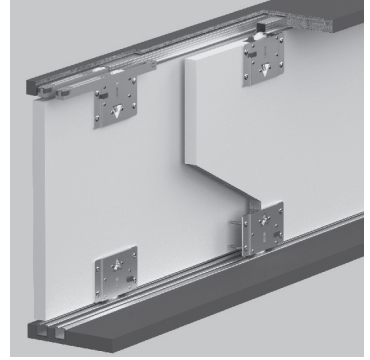

■ Multiline 4 1 Set İçeriği / 1 Set Includes

■ Ray Profilleri / Rail Profiles

■ Kulp Profilleri / Handle Profiles

■ Ürün Özellikleri

- İçte çalışan alt taşıyıcılı sürme dolap sistemidir.
 - Ahşap kapaklarda uygulanabilir.
 - Taşıma Kapasitesi 1 kapak için 45 kg'dır.
 - 16 - 30 mm kapak kalınlıklarında kullanıma uygundur.
 - Ray içi fren sistemi ile açılış ve kapanış yönünde frenleme özelliğine sahiptir.
 - 2 / 3 / 4 kapaklı uygulamalar yapılabilir.
 - Yükseklik ayarlı alt mekanizmaya sahiptir.
 - Yüksek kaliteli rulman sayesinde sessiz ve uzun ömürlü çalışma sağlar.
 - Kolay ve pratik montaj imkanı sunar.
 - Ofis ve dolap sistemleri için tercih edilebilir.
 - Sessiz çalışması ve yavaşlatıcı sistemi sayesinde yüksek kaliteli bir kullanıcı deneyimi sağlar.
 - Sürgü Sisteminin 3D kurulum montaj videosuna albaturas.com'dan ulaşabilirsiniz.
- * Verilen ölçüler bağlayıcı değildir. Önerilen kurulum ölçüleridir. Albatur ürün özelliklerinde haber vermeden değişiklik yapabilir.

■ Product Properties

- It is a sliding cabinet system with inner working sub-carrier.
 - Applicable on wooden covers.
 - Carrying Capacity is 45 Kg for 1 cap.
 - Suitable for use in 16 - 30 mm cover thicknesses.
 - It has a braking feature in the opening and closing direction with its in-rail braking system.
 - 2 / 3 / 4 cover applications can be made.
 - It has a height-adjustable bottom mechanism.
 - Provides quiet and long-lasting operation thanks to high-quality bearing.
 - Provides easy and practical assembly.
 - Can be preferred for office and cabinet systems.
 - It provides a high quality user experience thanks to its silent operation and deceleration system.
 - You can reach the 3D installation video of the Sliding System at albaturas.com
- * The given dimension are not binding. These are recommended asamble dimensions. Albatur can make alteration to product specification without notice.