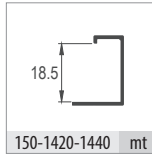

■ Multiline 4 1 Set İçeriği / 1 Set Includes

■ Ray Profilleri / Rail Profiles

■ Kulp Profilleri / Handle Profiles

■ Ürün Özellikleri

- İçte çalışan alt taşıyıcılı sürme dolap sistemidir.
 - Ahşap kapaklarda uygulanabilir.
 - Taşıma Kapasitesi 1 kapak için 45 kg'dır.
 - 16 - 30 mm kapak kalınlıklarında kullanıma uygundur.
 - Ray içi fren sistemi ile açılış ve kapanış yönünde frenleme özelliğine sahiptir.
 - 2 / 3 / 4 kapaklı uygulamalar yapılabilir.
 - Yükseklik ayarlı alt mekanizmaya sahiptir.
 - Yüksek kaliteli rulman sayesinde sessiz ve uzun ömürlü çalışma sağlar.
 - Kolay ve pratik montaj imkanı sunar.
 - Ofis ve dolap sistemleri için tercih edilebilir.
 - Sessiz çalışması ve yavaşlatıcı sistemi sayesinde yüksek kaliteli bir kullanıcı deneyimi sağlar.
 - Sürgü Sisteminin 3D kurulum montaj videosuna albaturas.com'dan ulaşabilirsiniz.
- * Verilen ölçüler bağlayıcı değildir. Önerilen kurulum ölçüleridir. Albatur ürün özelliklerinde haber vermeden değişiklik yapabilir.

16 - 30 mm

45

Ölçülerde değişiklik yapma hakkı saklıdır. Reserves the right to the change of the dimensions.