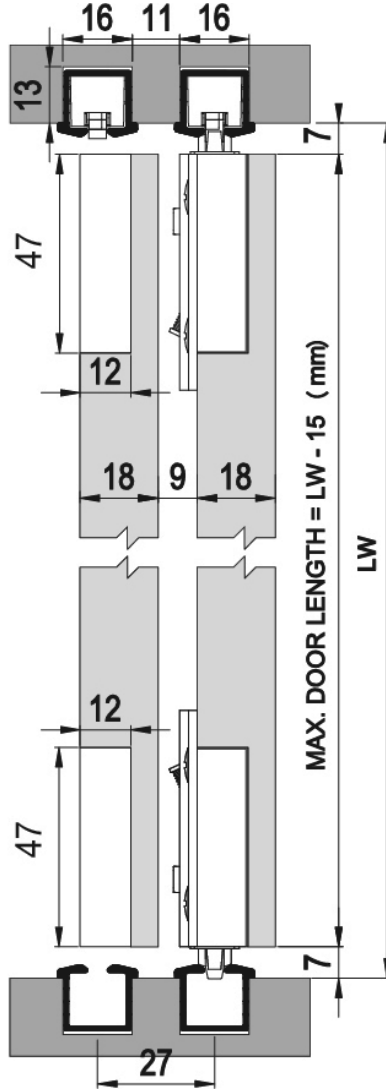

50 KG AYARLI SÜRME KAPAK SİSTEMİ • 50 KG ADJUSTABLE SLIDING DOOR SYSTEM

⚠️ Yavaşlatıcı ürünlerde yavaşlatıcı kurulmadan montaj yapılmamalıdır. Should not assemble products with soft closer without activating the soft closer.