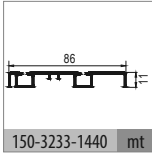

- Sistem üzerinde entegre yavaşlatıcı mevcuttur.
- The system has integrated soft closer.

103-1070 1 Set İçeriği / 1 Set Includes

Ray Profilleri / Rail Profiles

Kulp Profilleri / Handle Profiles

! Yavaşlatıcı ürünlerde yavaşlatıcı kurulmadan montaj yapılmamalıdır. Should not assemble products with soft closer without activating the soft closer.