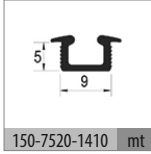

- Sistem üzerinde entegre yavaşlatıcı mevcuttur.
- The system has integrated soft closer.

103-1070 1 Set İçeriği / 1 Set Includes

Ray Profilleri / Rail Profiles

Kulp Profilleri / Handle Profiles

! Yavaşlatıcı ürünlerde yavaşlatıcı kurulmadan montaj yapılmamalıdır. Should not assemble products with soft closer without activating the soft closer.