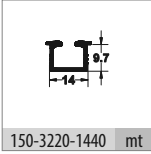

- Sistem üzerinde entegre yavaşlatıcı mevcuttur.
- The system has integrated soft closer.

103-1070 1 Set İçeriği / 1 Set Includes

Ray Profilleri / Rail Profiles

Kulp Profilleri / Handle Profiles

! Yavaşlatıcı ürünlerde yavaşlatıcı kurulmadan montaj yapılmamalıdır. Should not assemble products with soft closer without activating the soft closer.