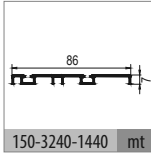

- Sistem üzerinde entegre yavaşlatıcı mevcuttur.
- The system has integrated soft closer.

103-1070 1 Set İçeriği / 1 Set Includes

Ray Profilleri / Rail Profiles

Kulp Profilleri / Handle Profiles

! Yavaşlatıcı ürünlerde yavaşlatıcı kurulmadan montaj yapılmamalıdır. Should not assemble products with soft closer without activating the soft closer.