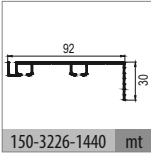

- Sistem üzerinde entegre yavaşlatıcı mevcuttur.
- The system has integrated soft closer.

103-1070 1 Set İçeriği / 1 Set Includes

Ray Profilleri / Rail Profiles

Kulp Profilleri / Handle Profiles

! Yavaşlatıcı ürünlerde yavaşlatıcı kurulmadan montaj yapılmamalıdır. Should not assemble products with soft closer without activating the soft closer.