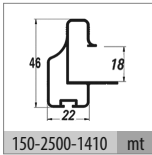

- Sistem üzerinde entegre yavaşlatıcı mevcuttur.
- The system has integrated soft closer.

103-1070 1 Set İçeriği / 1 Set Includes

Ray Profilleri / Rail Profiles

Kulp Profilleri / Handle Profiles

! Yavaşlatıcı ürünlerde yavaşlatıcı kurulmadan montaj yapılmamalıdır. Should not assemble products with soft closer without activating the soft closer.