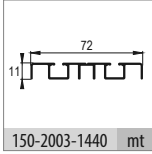

50 KG AYARLI SÜRME KAPAK SİSTEMİ • 50 KG ADJUSTABLE SLIDING DOOR SYSTEM

Bilgi / Information

- 1 Kutu İçeriği : 2 Kapak Yavaşlatıcı Mekanizma
- In 1 box : 2 Doors Mechanism with Soft Closers

Yavaşlatıcı Alternatifi / Soft Closer Alternative

- Sistem üzerinde entegre yavaşlatıcı mevcuttur.
- The system has integrated soft closer.

103-1070 1 Set İçeriği / 1 Set Includes

Ray Profilleri / Rail Profiles

Kulp Profilleri / Handle Profiles

! Yavaşlatıcı ürünlerde yavaşlatıcı kurulmadan montaj yapılmamalıdır. Should not assemble products with soft closer without activating the soft closer.