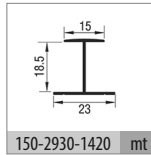

- Sistem üzerinde entegre yavaşlatıcı mevcuttur.
- The system has integrated soft closer.

103-1070 1 Set İçeriği / 1 Set Includes

Ray Profilleri / Rail Profiles

Kulp Profilleri / Handle Profiles

! Yavaşlatıcı ürünlerde yavaşlatıcı kurulmadan montaj yapılmamalıdır. Should not assemble products with soft closer without activating the soft closer.