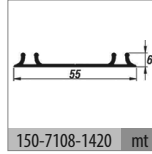

- Sistem üzerinde entegre yavaşlatıcı mevcuttur.
- The system has integrated soft closer.

103-1070 1 Set İçeriği / 1 Set Includes

Ray Profilleri / Rail Profiles

Kulp Profilleri / Handle Profiles

! Yavaşlatıcı ürünlerde yavaşlatıcı kurulmadan montaj yapılmamalıdır. Should not assemble products with soft closer without activating the soft closer.