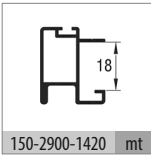

- Sistem üzerinde entegre yavaşlatıcı mevcuttur.
- The system has integrated soft closer.

103-1070 1 Set İçeriği / 1 Set Includes

Ray Profilleri / Rail Profiles

Kulp Profilleri / Handle Profiles

! Yavaşlatıcı ürünlerde yavaşlatıcı kurulmadan montaj yapılmamalıdır. Should not assemble products with soft closer without activating the soft closer.