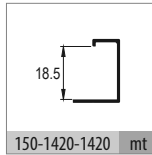

- Sistem üzerinde entegre yavaşlatıcı mevcuttur.
- The system has integrated soft closer.

103-1070 1 Set İçeriği / 1 Set Includes

Ray Profilleri / Rail Profiles

Kulp Profilleri / Handle Profiles

! Yavaşlatıcı ürünlerde yavaşlatıcı kurulmadan montaj yapılmamalıdır. Should not assemble products with soft closer without activating the soft closer.