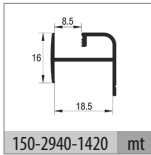

- Sistem üzerinde entegre yavaşlatıcı mevcuttur.
- The system has integrated soft closer.

103-1070 1 Set İçeriği / 1 Set Includes

Ray Profilleri / Rail Profiles

Kulp Profilleri / Handle Profiles

! Yavaşlatıcı ürünlerde yavaşlatıcı kurulmadan montaj yapılmamalıdır. Should not assemble products with soft closer without activating the soft closer.