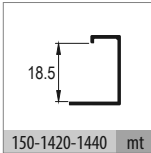

103-1080 1 Set İçeriği / 1 Set Includes**Ray Profilleri / Rail Profiles****Kulp Profilleri / Handle Profiles**

⚠️ Yavaşlatıcı ürünlerde yavaşlatıcı kurulmadan montaj yapılmamalıdır. Should not assemble products with soft closer without activating the soft closer.