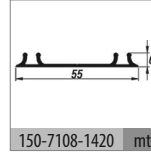

103-1080 1 Set İçeriği / 1 Set Includes**Ray Profilleri / Rail Profiles****Kulp Profilleri / Handle Profiles**

⚠️ Yavaşlatıcı ürünlerde yavaşlatıcı kurulmadan montaj yapılmamalıdır. Should not assemble products with soft closer without activating the soft closer.