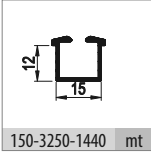

103-1080 1 Set İçeriği / 1 Set Includes**Ray Profilleri / Rail Profiles****Kulp Profilleri / Handle Profiles**

⚠️ Yavaşlatıcı ürünlerde yavaşlatıcı kurulmadan montaj yapılmamalıdır. Should not assemble products with soft closer without activating the soft closer.