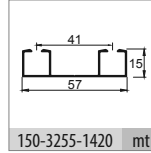

103-1080 1 Set İçeriği / 1 Set Includes**Ray Profilleri / Rail Profiles****Kulp Profilleri / Handle Profiles**

⚠️ Yavaşlatıcı ürünlerde yavaşlatıcı kurulmadan montaj yapılmamalıdır. Should not assemble products with soft closer without activating the soft closer.