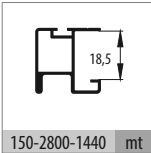

103-1080 1 Set İçeriği / 1 Set Includes**Ray Profilleri / Rail Profiles****Kulp Profilleri / Handle Profiles**

⚠️ Yavaşlatıcı ürünlerde yavaşlatıcı kurulmadan montaj yapılmamalıdır. Should not assemble products with soft closer without activating the soft closer.