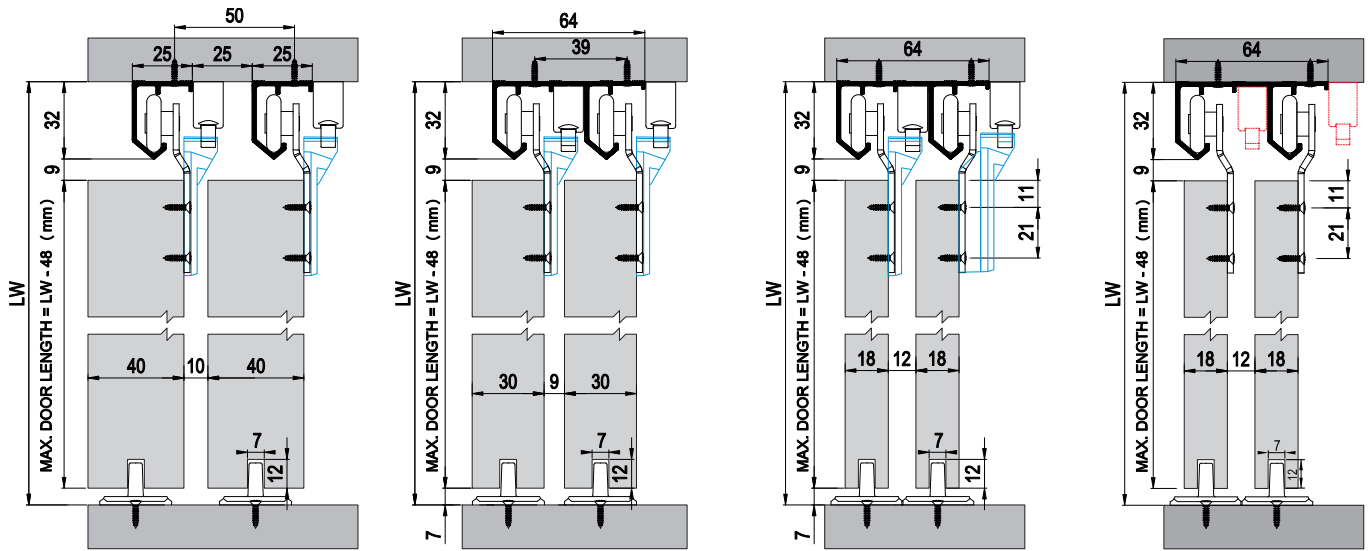

Multiline 9

45 KG SÜRME KAPAK SİSTEMİ • SLIDING DOOR SYSTEM

Teknik Detay / Technical Detail

Ölçülerde değişiklik yapma hakkı saklıdır. Reserves the right to the change of the dimensions.