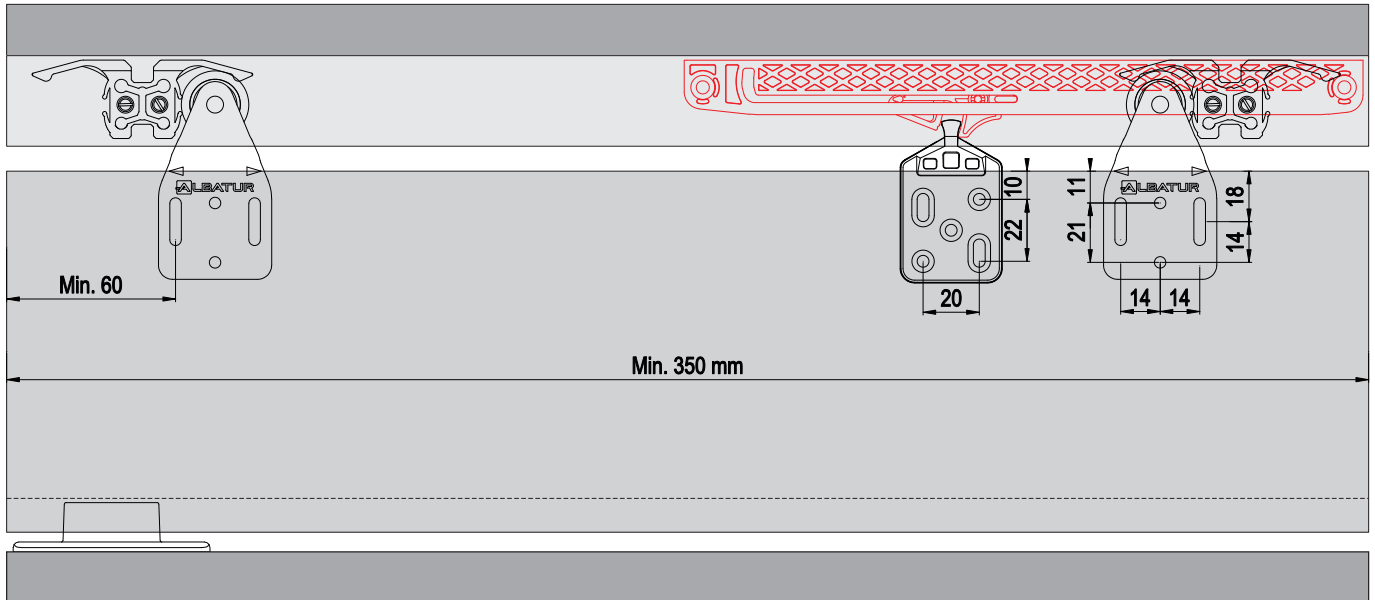

Multiline 9

45 KG SÜRME KAPAK SİSTEMİ • SLIDING DOOR SYSTEM

Teknik Detay / Technical Detail

Ölçülerde değişiklik yapma hakkı saklıdır. Reserves the right to the change of the dimensions.