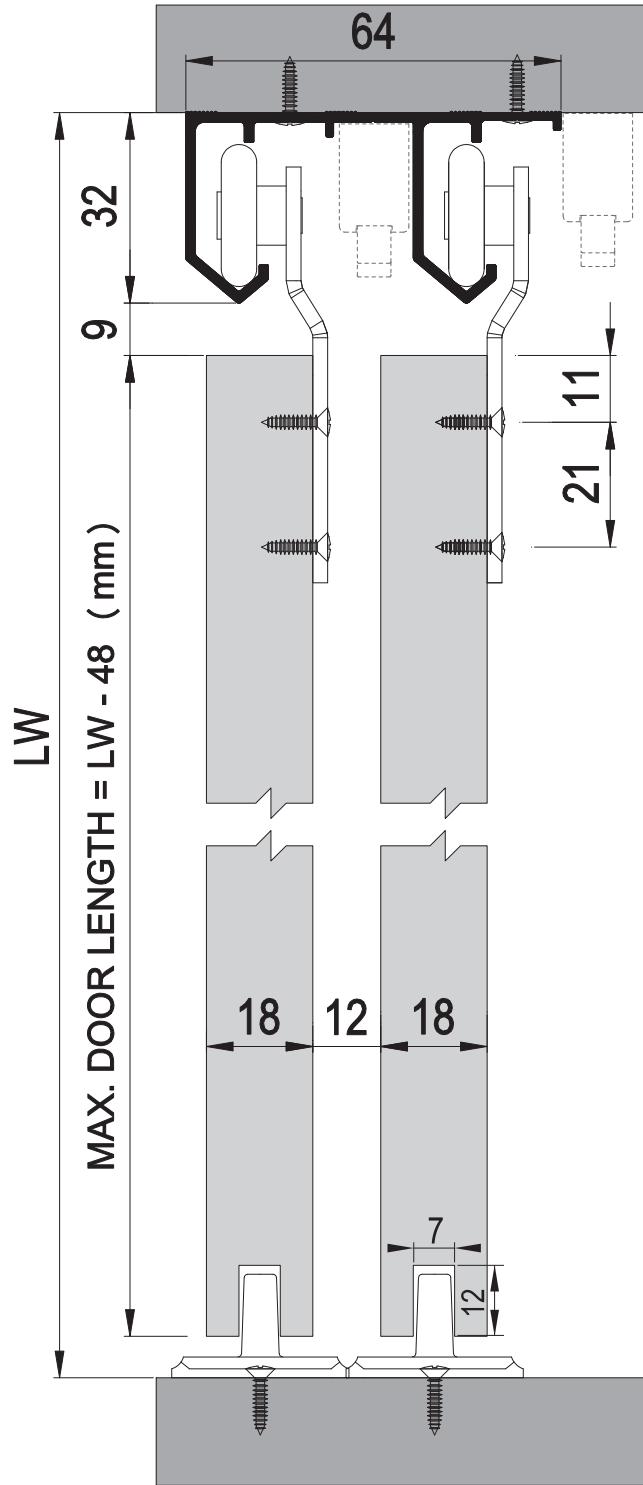

■ 117-6959-1610 1 Takım İçeriği / 1 Kit Includes

■ Ray Profilleri / Rail Profiles

Kod / Code No	Açıklama / Description	Renk / Colour	Birim / Unit			Profil mt. / Profiles mt.			Bağ / Bnd.
103-1090-1300	Multiline 9 - Sürme Kapak Sistemi / Sliding Door System	Galveniz / Galvanized	1 Kapak / 1 Kit	24	768	-	-	-	-
103-1091-1300	Multiline 9 - Sürme Kapak Sistemi / Sliding Door System	Galveniz / Galvanized	1 Kapak / 1 Kit	24	768	-	-	-	-
117-6959-1610	50 Kg Yavaşlatıcı Mekanizma / 50 Kg Soft Closer Mechanism	Gri / Grey	1 Takım / 1 Kit	50	1.250	-	-	-	-
150-7094-1400	Alüminyum Üst Ray Profili / Aluminium Top Rail Profile	Pres / Uncoated	mt.	-	-	-	-	3,0	6 ad/pcs
150-7095-1400	Alüminyum Üst Ray Profili / Aluminium Top Rail Profile	Pres / Uncoated	mt.	-	-	-	-	3,0	6 ad/pcs
150-9162-1410	Alüminyum Alt Klavuz Profili / Aluminium Bottom Slider Profile	Eloksal / Mat Anodized	mt.	-	-	-	-	3,0	20 ad/pcs

Multiline 9

45 KG SÜRME KAPAK SİSTEMİ • SLIDING DOOR SYSTEM

Teknik Detay / Technical Detail

Ölçülerde değişiklik yapma hakkı saklıdır. Reserves the right to the change of the dimensions.

Multiline 9

45 KG SÜRME KAPAK SİSTEMİ • SLIDING DOOR SYSTEM

Teknik Detay / Technical Detail

Ölçülerde değişiklik yapma hakkı saklıdır. Reserves the right to the change of the dimensions.