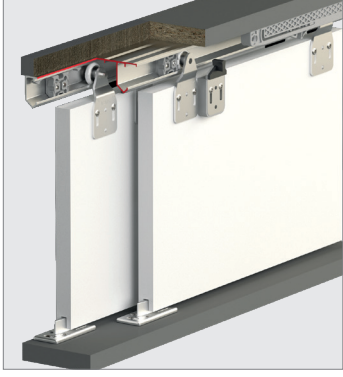

Multiline 9

45 KG SÜRME KAPAK SİSTEMİ • SLIDING DOOR SYSTEM

■ Yavaşlatıcı Alternatifi / Soft Closer Alternative

117-6959-1600 <<>>

■ 103-1090-1300 1 Takım İçeriği / 1 Kit Includes

■ 103-1091-1300 1 Takım İçeriği / 1 Kit Includes

■ 117-6959-1610 1 Takım İçeriği / 1 Kit Includes

■ Ray Profilleri / Rail Profiles

Kod / Code No	Açıklama / Description	Renk / Colour	Birim / Unit			Profil mt. / Profiles mt.			Bağ / Bnd.
103-1090-1300	Multiline 9 - Sürme Kapak Sistemi / Sliding Door System	Galveniz / Galvanized	1 Kapak / 1 Kit	24	768	-	-	-	-
103-1091-1300	Multiline 9 - Sürme Kapak Sistemi / Sliding Door System	Galveniz / Galvanized	1 Kapak / 1 Kit	24	768	-	-	-	-
117-6959-1610	50 Kg Yavaşlatıcı Mekanizma / 50 Kg Soft Closer Mechanism	Gri / Grey	1 Takım / 1 Kit	50	1.250	-	-	-	-
150-7094-1400	Alüminyum Üst Ray Profili / Aluminium Top Rail Profile	Pres / Uncoated	mt.	-	-	-	-	3,0	6 ad/pcs
150-7095-1400	Alüminyum Üst Ray Profili / Aluminium Top Rail Profile	Pres / Uncoated	mt.	-	-	-	-	3,0	6 ad/pcs
150-9162-1410	Alüminyum Alt Klavuz Profili / Aluminium Bottom Slider Profile	Eloksal / Mat Anodized	mt.	-	-	-	-	3,0	20 ad/pcs