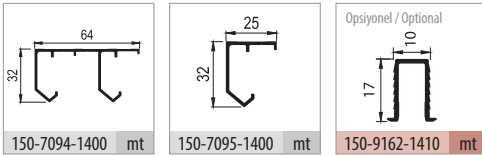

■ 117-6959-1610 1 Takım İçeriği / 1 Kit Includes

■ Ray Profilleri / Rail Profiles

Kod / Code No	Açıklama / Description	Renk / Colour	Birim / Unit			Profil mt. / Profiles mt.			Bağ / Bnd.
103-1090-1300	Multiline 9 - Sürme Kapak Sistemi / Sliding Door System	Galveniz / Galvanized	1 Kapak / 1 Kit	24	768	-	-	-	-
103-1091-1300	Multiline 9 - Sürme Kapak Sistemi / Sliding Door System	Galveniz / Galvanized	1 Kapak / 1 Kit	24	768	-	-	-	-
117-6959-1610	50 Kg Yavaşlatıcı Mekanizma / 50 Kg Soft Closer Mechanism	Gri / Grey	1 Takım / 1 Kit	50	1.250	-	-	-	-
150-7094-1400	Alüminyum Üst Ray Profili / Aluminium Top Rail Profile	Pres / Uncoated	mt.	-	-	-	-	3,0	6 ad/pcs
150-7095-1400	Alüminyum Üst Ray Profili / Aluminium Top Rail Profile	Pres / Uncoated	mt.	-	-	-	-	3,0	6 ad/pcs
150-9162-1410	Alüminyum Alt Klavuz Profili / Aluminium Bottom Slider Profile	Eloksal / Mat Anodized	mt.	-	-	-	-	3,0	20 ad/pcs