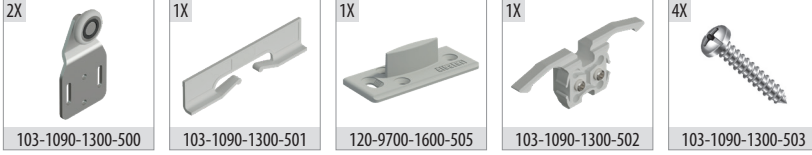

Multiline 9

45 KG SÜRME KAPAK SİSTEMİ • SLIDING DOOR SYSTEM

■ Yavaşlatıcı Alternatifi / Soft Closer Alternative

117-6959-1600 <<>>

■ 103-1090-1300 1 Takım İçeriği / 1 Kit Includes

■ 103-1091-1300 1 Takım İçeriği / 1 Kit Includes

■ 117-6959-1610 1 Takım İçeriği / 1 Kit Includes

■ Ray Profilleri / Rail Profiles

Kod / Code No	Açıklama / Description	Renk / Colour	Birim / Unit			Profil mt. / Profiles mt.			Bağ / Bnd.
103-1090-1300	Multiline 9 - Sürme Kapak Sistemi / Sliding Door System	Galveniz / Galvanized	1 Kapak / 1 Kit	24	768	-	-	-	-
103-1091-1300	Multiline 9 - Sürme Kapak Sistemi / Sliding Door System	Galveniz / Galvanized	1 Kapak / 1 Kit	24	768	-	-	-	-
117-6959-1610	50 Kg Yavaşlatıcı Mekanizma / 50 Kg Soft Closer Mechanism	Gri / Grey	1 Takım / 1 Kit	50	1.250	-	-	-	-
150-7094-1400	Alüminyum Üst Ray Profili / Aluminium Top Rail Profile	Pres / Uncoated	mt.	-	-	-	-	3,0	6 ad/pcs
150-7095-1400	Alüminyum Üst Ray Profili / Aluminium Top Rail Profile	Pres / Uncoated	mt.	-	-	-	-	3,0	6 ad/pcs
150-9162-1410	Alüminyum Alt Klavuz Profili / Aluminium Bottom Slider Profile	Eloksal / Mat Anodized	mt.	-	-	-	-	3,0	20 ad/pcs