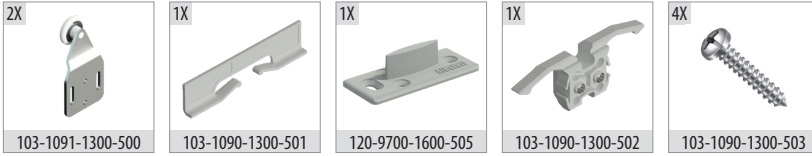

Multiline 9

45 KG SÜRME KAPAK SİSTEMİ • SLIDING DOOR SYSTEM

■ Yavaşlatıcı Alternatifi / Soft Closer Alternative

117-6959-1600 <<>>

■ 103-1090-1300 1 Takım İçeriği / 1 Kit Includes

■ 103-1091-1300 1 Takım İçeriği / 1 Kit Includes

■ 117-6959-1610 1 Takım İçeriği / 1 Kit Includes

■ Ray Profilleri / Rail Profiles

Kod / Code No	Açıklama / Description	Renk / Colour	Birim / Unit			Profil mt. / Profiles mt.			Bağ / Bnd.
103-1090-1300	Multiline 9 - Sürme Kapak Sistemi / Sliding Door System	Galveniz / Galvanized	1 Kapak / 1 Kit	24	768	-	-	-	-
103-1091-1300	Multiline 9 - Sürme Kapak Sistemi / Sliding Door System	Galveniz / Galvanized	1 Kapak / 1 Kit	24	768	-	-	-	-
117-6959-1610	50 Kg Yavaşlatıcı Mekanizma / 50 Kg Soft Closer Mechanism	Gri / Grey	1 Takım / 1 Kit	50	1.250	-	-	-	-
150-7094-1400	Alüminyum Üst Ray Profili / Aluminium Top Rail Profile	Pres / Uncoated	mt.	-	-	-	-	3,0	6 ad/pcs
150-7095-1400	Alüminyum Üst Ray Profili / Aluminium Top Rail Profile	Pres / Uncoated	mt.	-	-	-	-	3,0	6 ad/pcs
150-9162-1410	Alüminyum Alt Klavuz Profili / Aluminium Bottom Slider Profile	Eloksal / Mat Anodized	mt.	-	-	-	-	3,0	20 ad/pcs