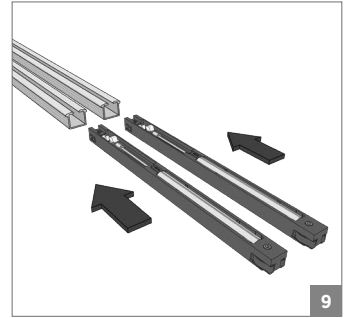

50 KG AYARLI SÜRME KAPAK SİSTEMİ • 50 KG ADJUSTABLE SLIDING DOOR SYSTEM

⚠ Yavaşlatıcı ürünlerde yavaşlatıcı kurulmadan montaj yapılmamalıdır. Should not assemble products with soft closer without activating the soft closer.