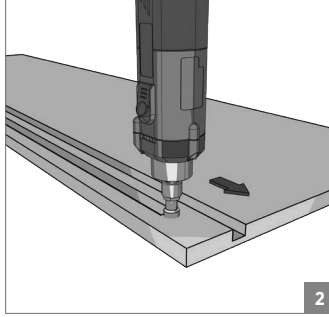

50 KG AYARLI SÜRME KAPAK SİSTEMİ • 50 KG ADJUSTABLE SLIDING DOOR SYSTEM

⚠ Yavaşlatıcı ürünlerde yavaşlatıcı kurulmadan montaj yapılmamalıdır. Should not assemble products with soft closer without activating the soft closer.