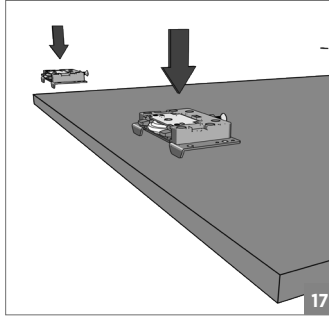

50 KG AYARLI SÜRME KAPAK SİSTEMİ • 50 KG ADJUSTABLE SLIDING DOOR SYSTEM

⚠ Yavaşlatıcı ürünlerde yavaşlatıcı kurulmadan montaj yapılmamalıdır. Should not assemble products with soft closer without activating the soft closer.