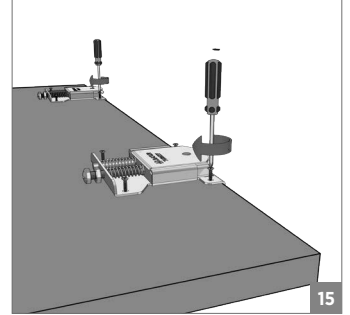

50 KG AYARLI SÜRME KAPAK SİSTEMİ • 50 KG ADJUSTABLE SLIDING DOOR SYSTEM

⚠ Yavaşlatıcı ürünlerde yavaşlatıcı kurulmadan montaj yapılmamalıdır. Should not assemble products with soft closer without activating the soft closer.