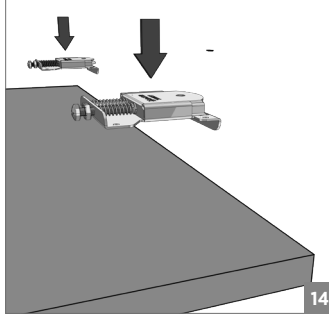

50 KG AYARLI SÜRME KAPAK SİSTEMİ • 50 KG ADJUSTABLE SLIDING DOOR SYSTEM

⚠ Yavaşlatıcı ürünlerde yavaşlatıcı kurulmadan montaj yapılmamalıdır. Should not assemble products with soft closer without activating the soft closer.