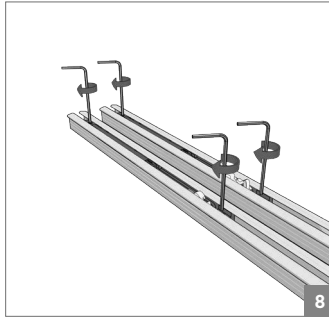

50 KG AYARLI SÜRME KAPAK SİSTEMİ • 50 KG ADJUSTABLE SLIDING DOOR SYSTEM

⚠ Yavaşlatıcı ürünlerde yavaşlatıcı kurulmadan montaj yapılmamalıdır. Should not assemble products with soft closer without activating the soft closer.