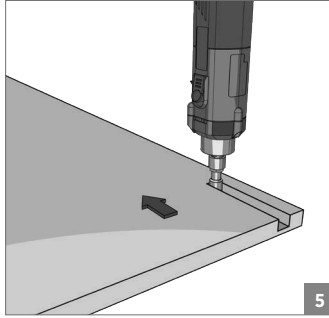

50 KG AYARLI SÜRME KAPAK SİSTEMİ • 50 KG ADJUSTABLE SLIDING DOOR SYSTEM

⚠ Yavaşlatıcı ürünlerde yavaşlatıcı kurulmadan montaj yapılmamalıdır. Should not assemble products with soft closer without activating the soft closer.