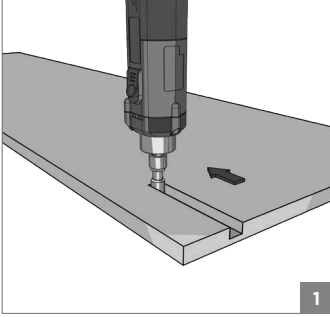

50 KG AYARLI SÜRME KAPAK SİSTEMİ • 50 KG ADJUSTABLE SLIDING DOOR SYSTEM

⚠ Yavaşlatıcı ürünlerde yavaşlatıcı kurulmadan montaj yapılmamalıdır. Should not assemble products with soft closer without activating the soft closer.