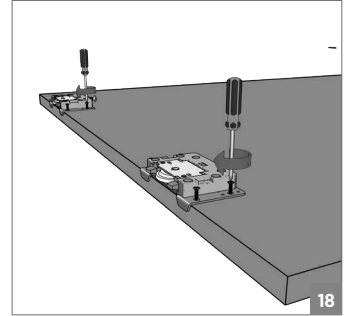

50 KG AYARLI SÜRME KAPAK SİSTEMİ • 50 KG ADJUSTABLE SLIDING DOOR SYSTEM

⚠ Yavaşlatıcı ürünlerde yavaşlatıcı kurulmadan montaj yapılmamalıdır. Should not assemble products with soft closer without activating the soft closer.