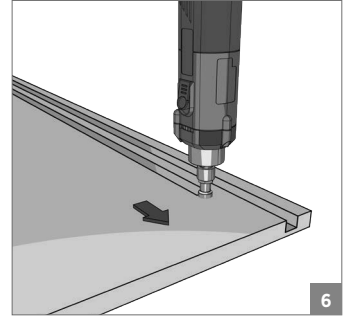

50 KG AYARLI SÜRME KAPAK SİSTEMİ • 50 KG ADJUSTABLE SLIDING DOOR SYSTEM

⚠ Yavaşlatıcı ürünlerde yavaşlatıcı kurulmadan montaj yapılmamalıdır. Should not assemble products with soft closer without activating the soft closer.