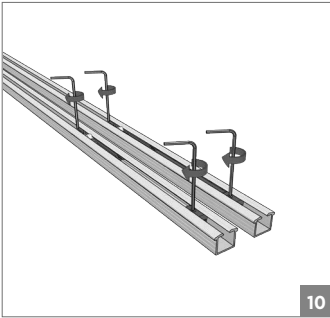

50 KG AYARLI SÜRME KAPAK SİSTEMİ • 50 KG ADJUSTABLE SLIDING DOOR SYSTEM

⚠ Yavaşlatıcı ürünlerde yavaşlatıcı kurulmadan montaj yapılmamalıdır. Should not assemble products with soft closer without activating the soft closer.