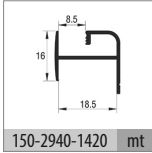

103-1110 1 Set İçeriği / 1 Set Includes**Ray Profilleri / Rail Profiles****Kulp Profilleri / Handle Profiles**

⚠ Yavaşlatıcı ürünlerde yavaşlatıcı kurulmadan montaj yapılmamalıdır. Should not assemble products with soft closer without activating the soft closer.