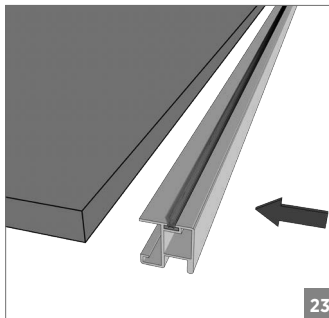

50 KG AYARLI SÜRME KAPAK SİSTEMİ • 50 KG ADJUSTABLE SLIDING DOOR SYSTEM

⚠ Yavaşlatıcı ürünlerde yavaşlatıcı kurulmadan montaj yapılmamalıdır. Should not assemble products with soft closer without activating the soft closer.