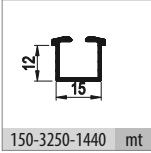

103-1110 1 Set İçeriği / 1 Set Includes**Ray Profilleri / Rail Profiles****Kulp Profilleri / Handle Profiles**

⚠ Yavaşlatıcı ürünlerde yavaşlatıcı kurulmadan montaj yapılmamalıdır. Should not assemble products with soft closer without activating the soft closer.