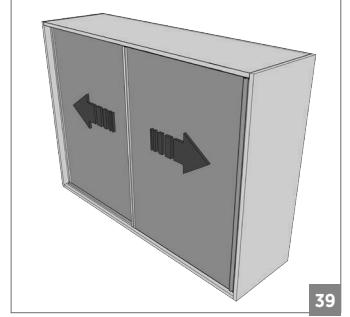

50 KG AYARLI SÜRME KAPAK SİSTEMİ • 50 KG ADJUSTABLE SLIDING DOOR SYSTEM

! Yavaşlatıcı ürünlerde yavaşlatıcı kurulmadan montaj yapılmamalıdır. Should not assemble products with soft closer without activating the soft closer.