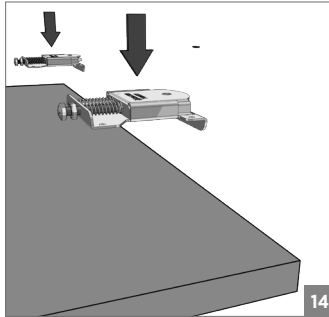

50 KG AYARLI SÜRME KAPAK SİSTEMİ • 50 KG ADJUSTABLE SLIDING DOOR SYSTEM

⚠ Yavaşlatıcı ürünlerde yavaşlatıcı kurulmadan montaj yapılmamalıdır. Should not assemble products with soft closer without activating the soft closer.