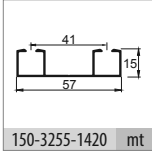

103-1110 1 Set İçeriği / 1 Set Includes**Ray Profilleri / Rail Profiles****Kulp Profilleri / Handle Profiles**

⚠ Yavaşlatıcı ürünlerde yavaşlatıcı kurulmadan montaj yapılmamalıdır. Should not assemble products with soft closer without activating the soft closer.