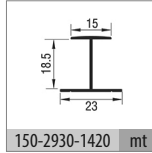

103-1110 1 Set İçeriği / 1 Set Includes**Ray Profilleri / Rail Profiles****Kulp Profilleri / Handle Profiles**

⚠ Yavaşlatıcı ürünlerde yavaşlatıcı kurulmadan montaj yapılmamalıdır. Should not assemble products with soft closer without activating the soft closer.