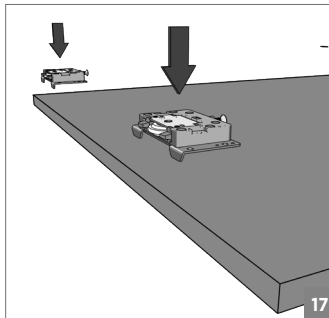

50 KG AYARLI SÜRME KAPAK SİSTEMİ • 50 KG ADJUSTABLE SLIDING DOOR SYSTEM

⚠ Yavaşlatıcı ürünlerde yavaşlatıcı kurulmadan montaj yapılmamalıdır. Should not assemble products with soft closer without activating the soft closer.