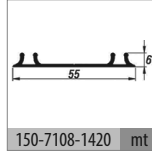

103-1110 1 Set İçeriği / 1 Set Includes**Ray Profilleri / Rail Profiles****Kulp Profilleri / Handle Profiles**

⚠ Yavaşlatıcı ürünlerde yavaşlatıcı kurulmadan montaj yapılmamalıdır. Should not assemble products with soft closer without activating the soft closer.