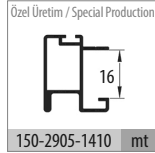

103-1110 1 Set İçeriği / 1 Set Includes**Ray Profilleri / Rail Profiles****Kulp Profilleri / Handle Profiles**

⚠ Yavaşlatıcı ürünlerde yavaşlatıcı kurulmadan montaj yapılmamalıdır. Should not assemble products with soft closer without activating the soft closer.