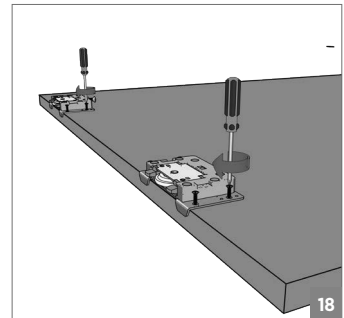

50 KG AYARLI SÜRME KAPAK SİSTEMİ • 50 KG ADJUSTABLE SLIDING DOOR SYSTEM

⚠ Yavaşlatıcı ürünlerde yavaşlatıcı kurulmadan montaj yapılmamalıdır. Should not assemble products with soft closer without activating the soft closer.