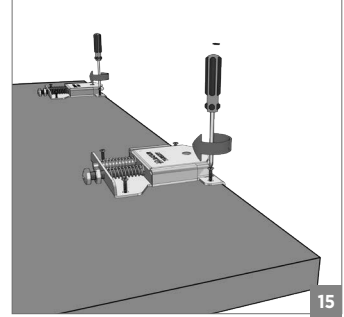

50 KG AYARLI SÜRME KAPAK SİSTEMİ • 50 KG ADJUSTABLE SLIDING DOOR SYSTEM

⚠ Yavaşlatıcı ürünlerde yavaşlatıcı kurulmadan montaj yapılmamalıdır. Should not assemble products with soft closer without activating the soft closer.