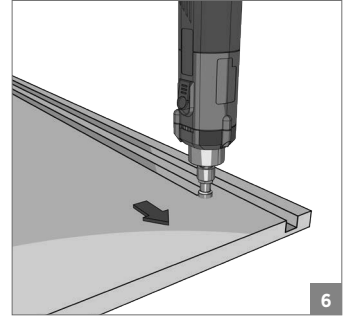

50 KG AYARLI SÜRME KAPAK SİSTEMİ • 50 KG ADJUSTABLE SLIDING DOOR SYSTEM

⚠ Yavaşlatıcı ürünlerde yavaşlatıcı kurulmadan montaj yapılmamalıdır. Should not assemble products with soft closer without activating the soft closer.