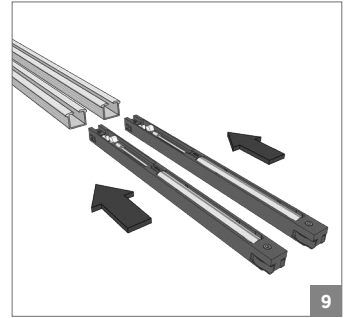

50 KG AYARLI SÜRME KAPAK SİSTEMİ • 50 KG ADJUSTABLE SLIDING DOOR SYSTEM

⚠ Yavaşlatıcı ürünlerde yavaşlatıcı kurulmadan montaj yapılmamalıdır. Should not assemble products with soft closer without activating the soft closer.