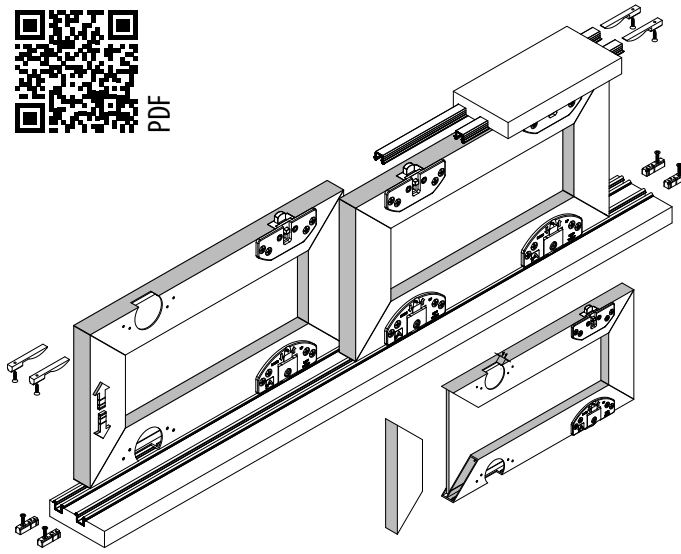

M03 6000 1 Takım İçeriği / 1 Set Includes

Ray / Rail

* Verilen ölçüler bağlayıcı değildir. Önerilen kurulum ölçüleridir. Albatür ürün özelliklerinde haber vermeden değişiklik yapabilir.

* The given dimension are not binding. These are recommended assemble dimensions. Albatür can make alteration to product specification without notice.