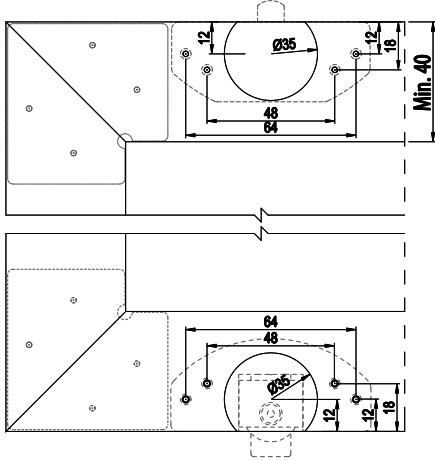

M50 6001 410 mt

\* Verilen ölçüler bağlayıcı değildir. Önerilen kurulum ölçüleridir. Albatür ürün özelliklerinde haber vermeden değişiklik yapabilir.

\* The given dimension are not binding. These are recommended assemble dimensions. Albatür can make alteration to product specification without notice.

PDF

VIDEO

**M03 6000** 1 Takım İçeriği / 1 Set Includes

M03 6000 500 2X

M03 6000 501 2X

M03 0171 502 2X

M03 6000 502 1X

**Ray / Rail**