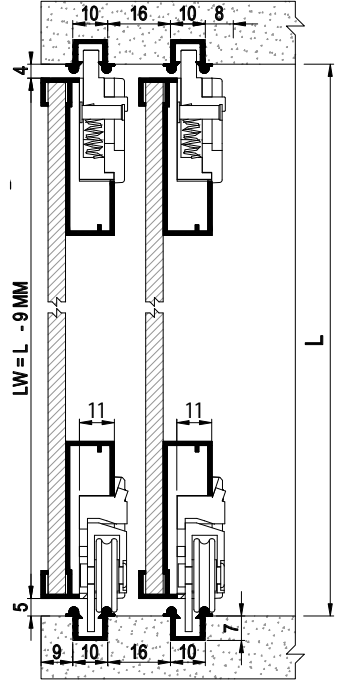

PDF

VIDEO

**M03 6000** 1 Takım İçeriği / 1 Set Includes

M03 6000 500 2X

M03 6000 501 2X

M03 0171 502 2X

M03 6000 502 1X

**Ray / Rail**

M50 6001 410 mt

\* Verilen ölçüler bağlayıcı değildir. Önerilen kurulum ölçüleridir. Albatür ürün özelliklerinde haber vermeden değişiklik yapabilir.

\* The given dimension are not binding. These are recommended assemble dimensions. Albatür can make alteration to product specification without notice.