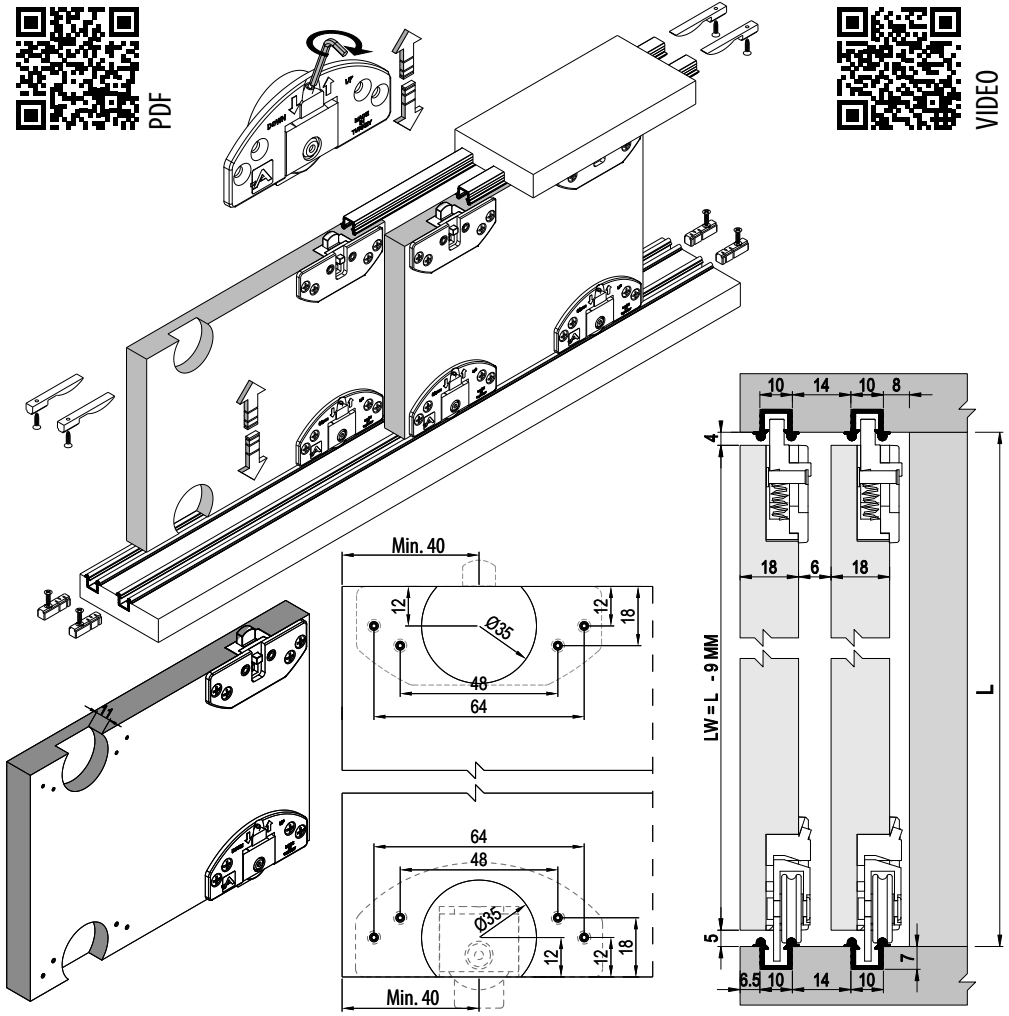

PDF

VIDEO

**M03 6000** 1 Takım İçeriği / 1 Set Includes

M03 6000 500 2X

M03 6000 501 2X

M03 0171 502 2X

M03 6000 502 1X

**Ray / Rail**

M50 6001 410 mt

\* Verilen ölçüler bağlayıcı değildir. Önerilen kurulum ölçüleridir. Albatür ürün özelliklerinde haber vermeden değişiklik yapabilir.

\* The given dimension are not binding. These are recommended assemble dimensions. Albatür can make alteration to product specification without notice.