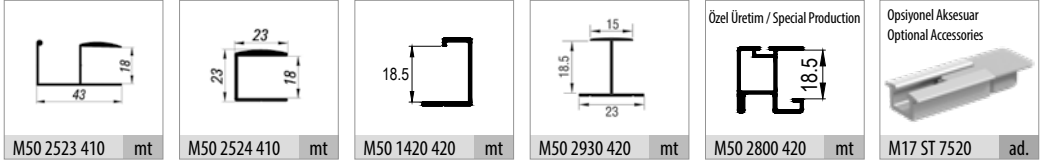

M03 6400 1 Takım İçeriği / 1 Set Includes

Ray Profilleri / Rail Profiles

Kulp Profilleri / Handle Profiles

* Verilen ölçüler bağlayıcı değildir. Önerilen kurulum ölçüleridir. Albatür ürün özelliklerinde haber vermeden değişiklik yapabilir.
* The given dimension are not binding. These are recommended asamble dimensions. Albatür can make alteration to product specification without notice.