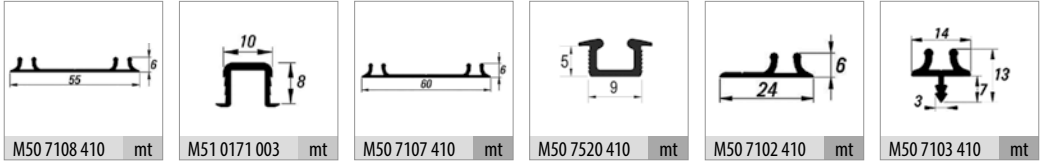

M03 6400 1 Takım İçeriği / 1 Set Includes

Ray Profilleri / Rail Profiles

Kulp Profilleri / Handle Profiles

* Verilen ölçüler bağlayıcı değildir. Önerilen kurulum ölçüleridir. Albatür ürün özelliklerinde haber vermeden değişiklik yapabilir.
* The given dimension are not binding. These are recommended asamble dimensions. Albatür can make alteration to product specification without notice.