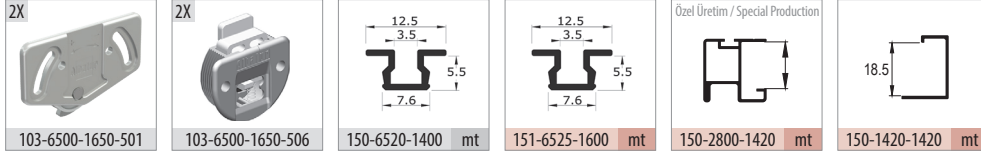

Multiline 6500

103-6500

15 KG AYARLI HAFİF SÜRME KAPAK SİSTEMİ
15 KG ADJUSTABLE LIGHT SLIDING DOOR SYSTEM

Özel Üretim
Special Production

Yavaşlatıcı Alternatifi / Soft Closer Alternative

117-6942-1610 ►►

103-6500 1 Takım İçeriği / 1 Kit Includes

Ray Profilleri / Rail Profiles

Kulp Profilleri / Handle Profiles

Teknik Detay / Technical Detail

Ölçülerde değişiklik yapma hakkı saklıdır. Reserves the right to the change of the dimensions.

Kod / Code No	Açıklama / Description	Renk / Colour	Birim / Unit			Profil mt. / Profiles mt.	Bağ / Bnd.
103-6500-1630	15 Kg Sürme Kapak Sistemi / 15 Kg Sliding Door System	Siyah / Black	1 Kapak / 1 Kit	100	3.200	- - -	-
103-6500-1680	15 Kg Sürme Kapak Sistemi / 15 Kg Sliding Door System	Meşe / Oak	1 Kapak / 1 Kit	100	3.200	- - -	-
103-6500-1670	15 Kg Sürme Kapak Sistemi / 15 Kg Sliding Door System	Kahve/Brown	1 Kapak / 1 Kit	100	3.200	- - -	-
103-6500-1650	15 Kg Sürme Kapak Sistemi / 15 Kg Sliding Door System	Beyaz / White	1 Kapak / 1 Kit	100	3.200	- - -	-
103-6500-1600	15 Kg Sürme Kapak Sistemi / 15 Kg Sliding Door System	Gri / Grey	1 Kapak / 1 Kit	100	3.200	- - -	-
150-6520-1400	Alüminyum Ray Profili / Aluminium Rail Profile	Pres/ Uncoated	mt.	-	-	- - 3,0	30 ad/pcs
151-6525-1600	PVC Ray Profili / PVC Rail Profile	Gri / Grey	mt.	-	-	- - 3,0	30 ad/pcs
150-2800-1420	Alüminyum Kulp Profili / Aluminium Handle Profile	Parlak / Bright	mt.	-	-	- - 3,0	6 ad/pcs
150-1420-1420	Alüminyum Kapama Profili / Aluminium Closure Profile	Parlak / Bright	mt.	-	-	- - 3,0	10 ad/pcs