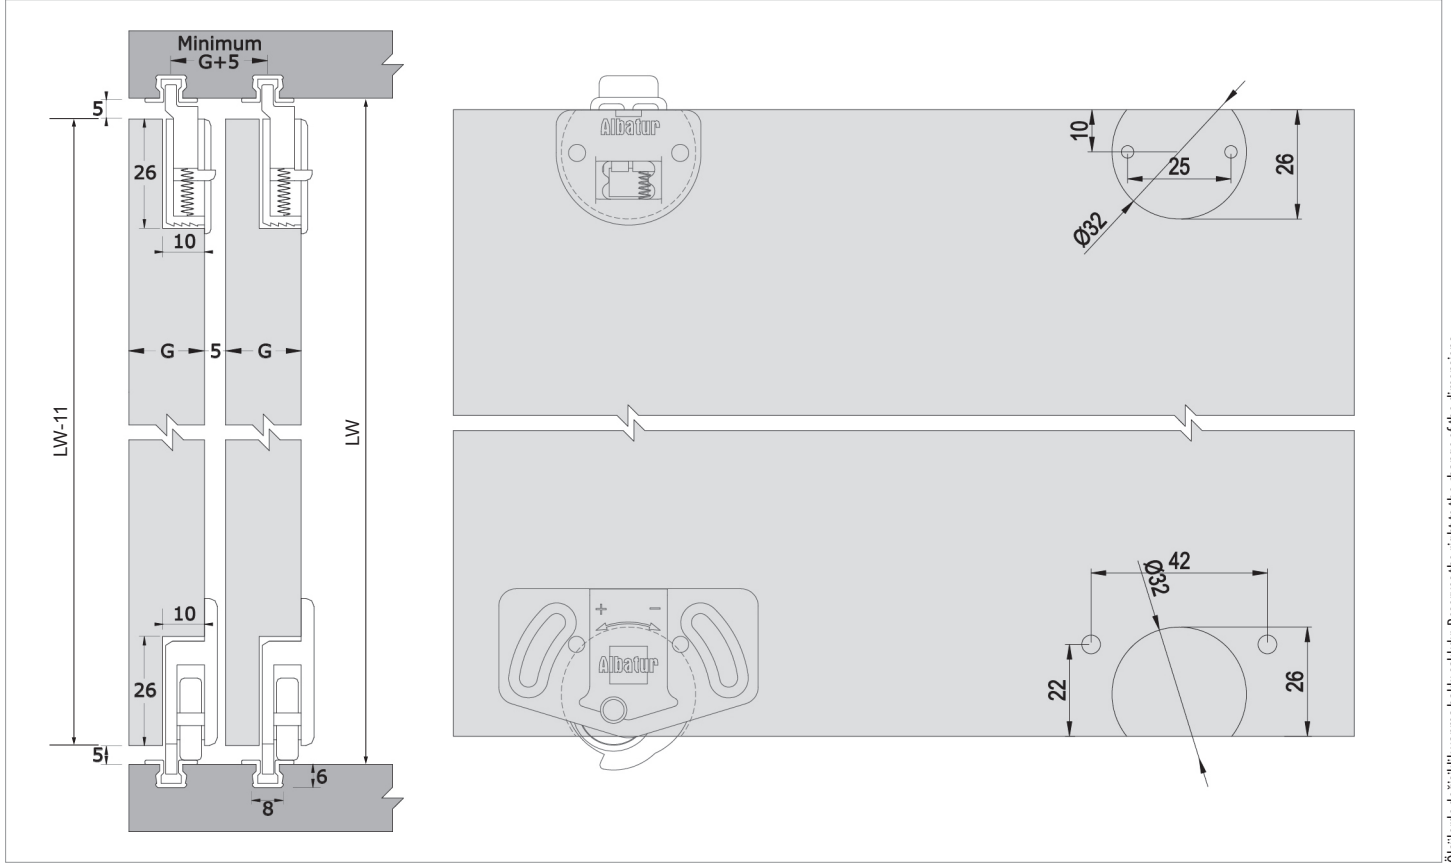

Multiline 6500

103-6500

15 KG AYARLI HAFİF SÜRME KAPAK SİSTEMİ
15 KG ADJUSTABLE LIGHT SLIDING DOOR SYSTEM

Özel Üretim
Special Production

Yavaşlatıcı Alternatifi / Soft Closer Alternative

117-6942-1610 ►►

103-6500 1 Takım İçeriği / 1 Kit Includes

Ray Profilleri / Rail Profiles

Kulp Profilleri / Handle Profiles

Teknik Detay / Technical Detail

Ölçülerde değişiklik yapma hakkı saklıdır. Reserves the right to the change of the dimensions.

Kod / Code No	Açıklama / Description	Renk / Colour	Birim / Unit			Profil mt. / Profiles mt.	Bağ / Bnd.
103-6500-1630	15 Kg Sürme Kapak Sistemi / 15 Kg Sliding Door System	Siyah / Black	1 Kapak / 1 Kit	100	3.200	- - -	-
103-6500-1680	15 Kg Sürme Kapak Sistemi / 15 Kg Sliding Door System	Meşe / Oak	1 Kapak / 1 Kit	100	3.200	- - -	-
103-6500-1670	15 Kg Sürme Kapak Sistemi / 15 Kg Sliding Door System	Kahve/Brown	1 Kapak / 1 Kit	100	3.200	- - -	-
103-6500-1650	15 Kg Sürme Kapak Sistemi / 15 Kg Sliding Door System	Beyaz / White	1 Kapak / 1 Kit	100	3.200	- - -	-
103-6500-1600	15 Kg Sürme Kapak Sistemi / 15 Kg Sliding Door System	Gri / Grey	1 Kapak / 1 Kit	100	3.200	- - -	-
150-6520-1400	Alüminyum Ray Profili / Aluminium Rail Profile	Pres/ Uncoated	mt.	-	-	- - 3,0	30 ad/pcs
151-6525-1600	PVC Ray Profili / PVC Rail Profile	Gri / Grey	mt.	-	-	- - 3,0	30 ad/pcs
150-2800-1420	Alüminyum Kulp Profili / Aluminium Handle Profile	Parlak / Bright	mt.	-	-	- - 3,0	6 ad/pcs
150-1420-1420	Alüminyum Kapama Profili / Aluminium Closure Profile	Parlak / Bright	mt.	-	-	- - 3,0	10 ad/pcs