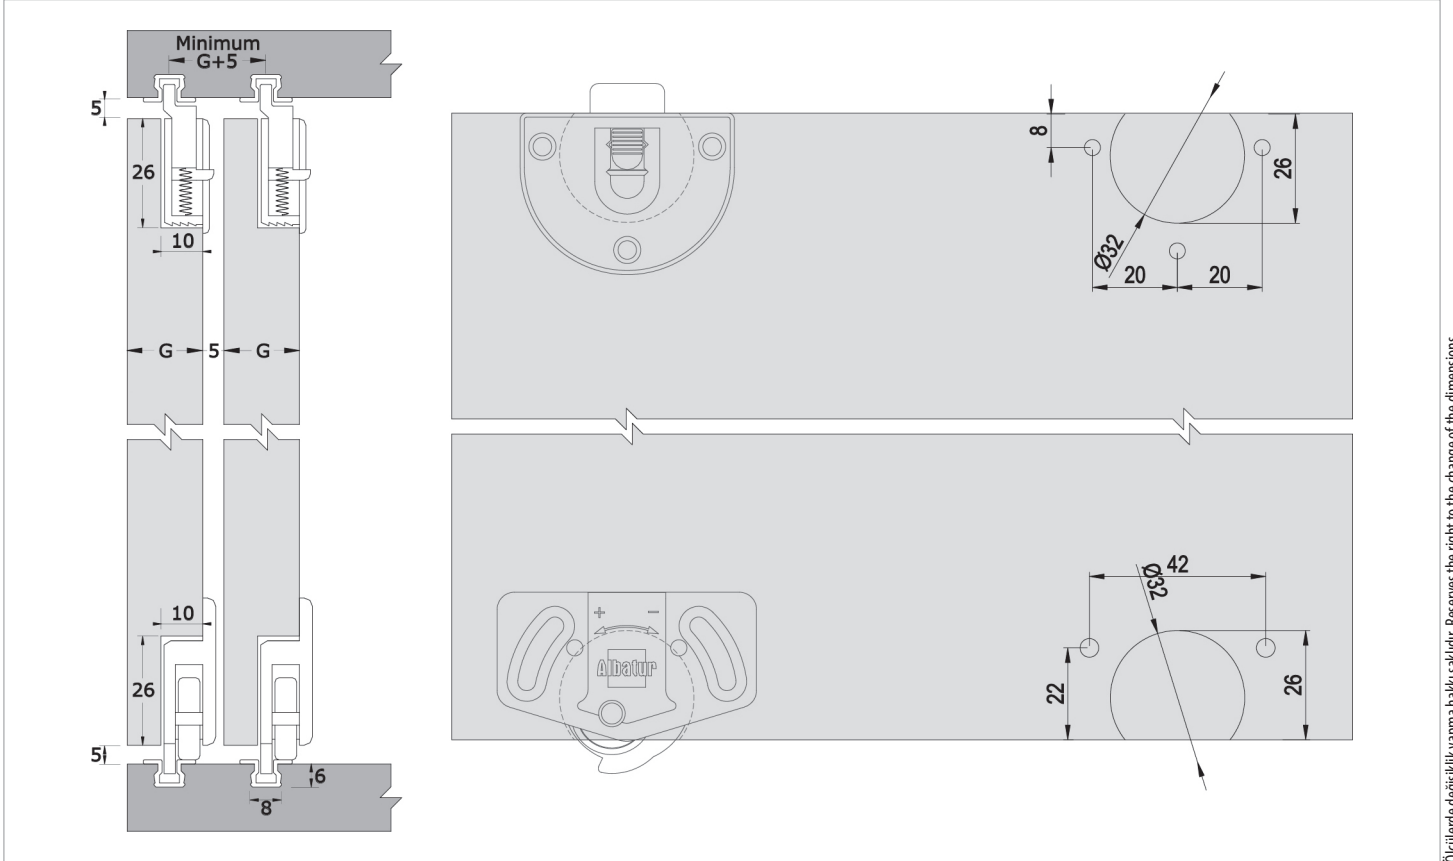

Multiline 6510

103-6510

15 KG AYARLI HAFIF SÜRME KAPAK SİSTEMİ
15 KG ADJUSTABLE LIGHT SLIDING DOOR SYSTEM

■ Yavaşlatıcı Alternatifi / Soft Closer Alternative

117-6942-1610 ►►

■ 103-6510 1 Takım İçeriği / 1 Kit Includes

■ Ray Profilleri / Rail Profiles

■ Kulp Profilleri / Handle Profiles

■ Teknik Detay / Technical Detail

Ölçülerde değişiklik yapma hakkı saklıdır. Reserves the right to the change of the dimensions.

Kod / Code No	Açıklama / Description	Renk / Colour	Birim / Unit			Profil mt. / Profiles mt.	Bağ / Bnd.
103-6510-1670	15 Kg Sürme Kapak Sistemi / 15 Kg Sliding Door System	Kahve / Brown	1 Kapak / 1 Kit	100	3.200	- - -	-
150-6520-1400	Alüminyum Ray Profili / Aluminium Rail Profile	Pres/ Uncoated	mt.	-	-	- - 3,0	30 ad/pcs
151-6525-1600	PVC Ray Profili / PVC Rail Profile	Gri / Grey	mt.	-	-	- - 3,0	30 ad/pcs
150-2800-1420	Alüminyum Kulp Profili / Aluminium Handle Profile	Parlak / Bright	mt.	-	-	- - 3,0	6 ad/pcs
150-1420-1420	Alüminyum Kapama Profili / Aluminium Closure Profile	Parlak / Bright	mt.	-	-	- - 3,0	10 ad/pcs