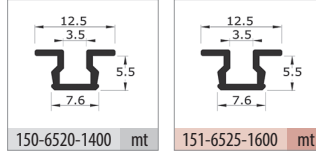

■ Ray Profilleri / Rail Profiles

■ Kulp Profilleri / Handle Profiles

■ Teknik Detay / Technical Detail

Ölçülerde değişiklik yapma hakkı saklıdır. Reserves the right to the change of the dimensions.

Kod / Code No	Açıklama / Description	Renk / Colour	Birim / Unit			Profil mt. / Profiles mt.	Bağ / Bnd.
103-6510-1670	15 Kg Sürme Kapak Sistemi / 15 Kg Sliding Door System	Kahve / Brown	1 Kapak / 1 Kit	100	3.200	- - -	-
150-6520-1400	Alüminyum Ray Profili / Aluminium Rail Profile	Pres/ Uncoated	mt.	-	-	- - 3,0	30 ad/pcs
151-6525-1600	PVC Ray Profili / PVC Rail Profile	Gri / Grey	mt.	-	-	- - 3,0	30 ad/pcs
150-2800-1420	Alüminyum Kulp Profili / Aluminium Handle Profile	Parlak / Bright	mt.	-	-	- - 3,0	6 ad/pcs
150-1420-1420	Alüminyum Kapama Profili / Aluminium Closure Profile	Parlak / Bright	mt.	-	-	- - 3,0	10 ad/pcs