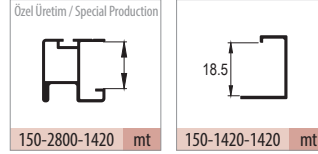

■ Ray Profilleri / Rail Profiles

■ Kulp Profilleri / Handle Profiles

■ Teknik Detay / Technical Detail

Ölçülerde değişiklik yapma hakkı saklıdır. Reserves the right to the change of the dimensions.

Kod / Code No	Açıklama / Description	Renk / Colour	Birim / Unit			Profil mt. / Profiles mt.	Bağ / Bnd.
103-6510-1670	15 Kg Sürme Kapak Sistemi / 15 Kg Sliding Door System	Kahve / Brown	1 Kapak / 1 Kit	100	3.200	- - -	-
150-6520-1400	Alüminyum Ray Profili / Aluminium Rail Profile	Pres/ Uncoated	mt.	-	-	- - 3,0	30 ad/pcs
151-6525-1600	PVC Ray Profili / PVC Rail Profile	Gri / Grey	mt.	-	-	- - 3,0	30 ad/pcs
150-2800-1420	Alüminyum Kulp Profili / Aluminium Handle Profile	Parlak / Bright	mt.	-	-	- - 3,0	6 ad/pcs
150-1420-1420	Alüminyum Kapama Profili / Aluminium Closure Profile	Parlak / Bright	mt.	-	-	- - 3,0	10 ad/pcs