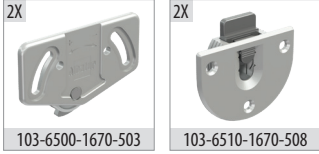

Multiline 6510

103-6510

15 KG AYARLI HAFIF SÜRME KAPAK SİSTEMİ
15 KG ADJUSTABLE LIGHT SLIDING DOOR SYSTEM

■ Yavaşlatıcı Alternatifi / Soft Closer Alternative

117-6942-1610 ►►

■ 103-6510 1 Takım İçeriği / 1 Kit Includes

■ Ray Profilleri / Rail Profiles

■ Kulp Profilleri / Handle Profiles

■ Teknik Detay / Technical Detail

Ölçülerde değişiklik yapma hakkı saklıdır. Reserves the right to the change of the dimensions.

Kod / Code No	Açıklama / Description	Renk / Colour	Birim / Unit			Profil mt. / Profiles mt.	Bağ / Bnd.
103-6510-1670	15 Kg Sürme Kapak Sistemi / 15 Kg Sliding Door System	Kahve / Brown	1 Kapak / 1 Kit	100	3.200	- - -	-
150-6520-1400	Alüminyum Ray Profili / Aluminium Rail Profile	Pres/ Uncoated	mt.	-	-	- - 3,0	30 ad/pcs
151-6525-1600	PVC Ray Profili / PVC Rail Profile	Gri / Grey	mt.	-	-	- - 3,0	30 ad/pcs
150-2800-1420	Alüminyum Kulp Profili / Aluminium Handle Profile	Parlak / Bright	mt.	-	-	- - 3,0	6 ad/pcs
150-1420-1420	Alüminyum Kapama Profili / Aluminium Closure Profile	Parlak / Bright	mt.	-	-	- - 3,0	10 ad/pcs