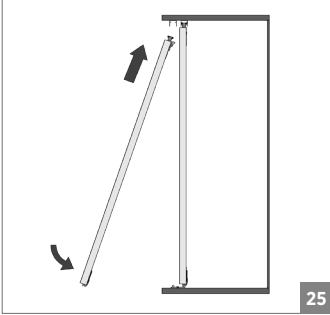

80 KG AYARLI SÜRME KAPAK SİSTEMİ • 80 KG ADJUSTABLE SLIDING DOOR SYSTEM

Ölçülerde değişiklik yapma hakkı saklıdır. Reserves the right to the change of the dimensions.

⚠️ Yavaşlatıcı ürünlerde yavaşlatıcı kurulmadan montaj yapılmamalıdır. Should not assemble products with soft closer without activating the soft closer.

80 KG AYARLI SÜRME KAPAK SİSTEMİ • 80 KG ADJUSTABLE SLIDING DOOR SYSTEM

⚠ Yavaşlatıcı ürünlerde yavaşlatıcı kurulmadan montaj yapılmamalıdır. Should not assemble products with soft closer without activating the soft closer.