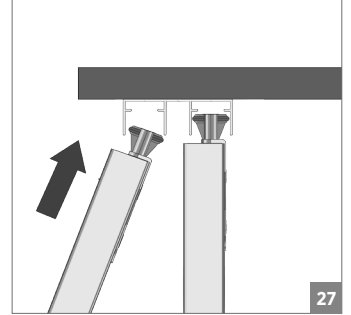

80 KG AYARLI SÜRME KAPAK SİSTEMİ • 80 KG ADJUSTABLE SLIDING DOOR SYSTEM

Ölçülerde değişiklik yapma hakkı saklıdır. Reserves the right to the change of the dimensions.

⚠️ Yavaşlatıcı ürünlerde yavaşlatıcı kurulmadan montaj yapılmamalıdır. Should not assemble products with soft closer without activating the soft closer.

80 KG AYARLI SÜRME KAPAK SİSTEMİ • 80 KG ADJUSTABLE SLIDING DOOR SYSTEM

⚠ Yavaşlatıcı ürünlerde yavaşlatıcı kurulmadan montaj yapılmamalıdır. Should not assemble products with soft closer without activating the soft closer.