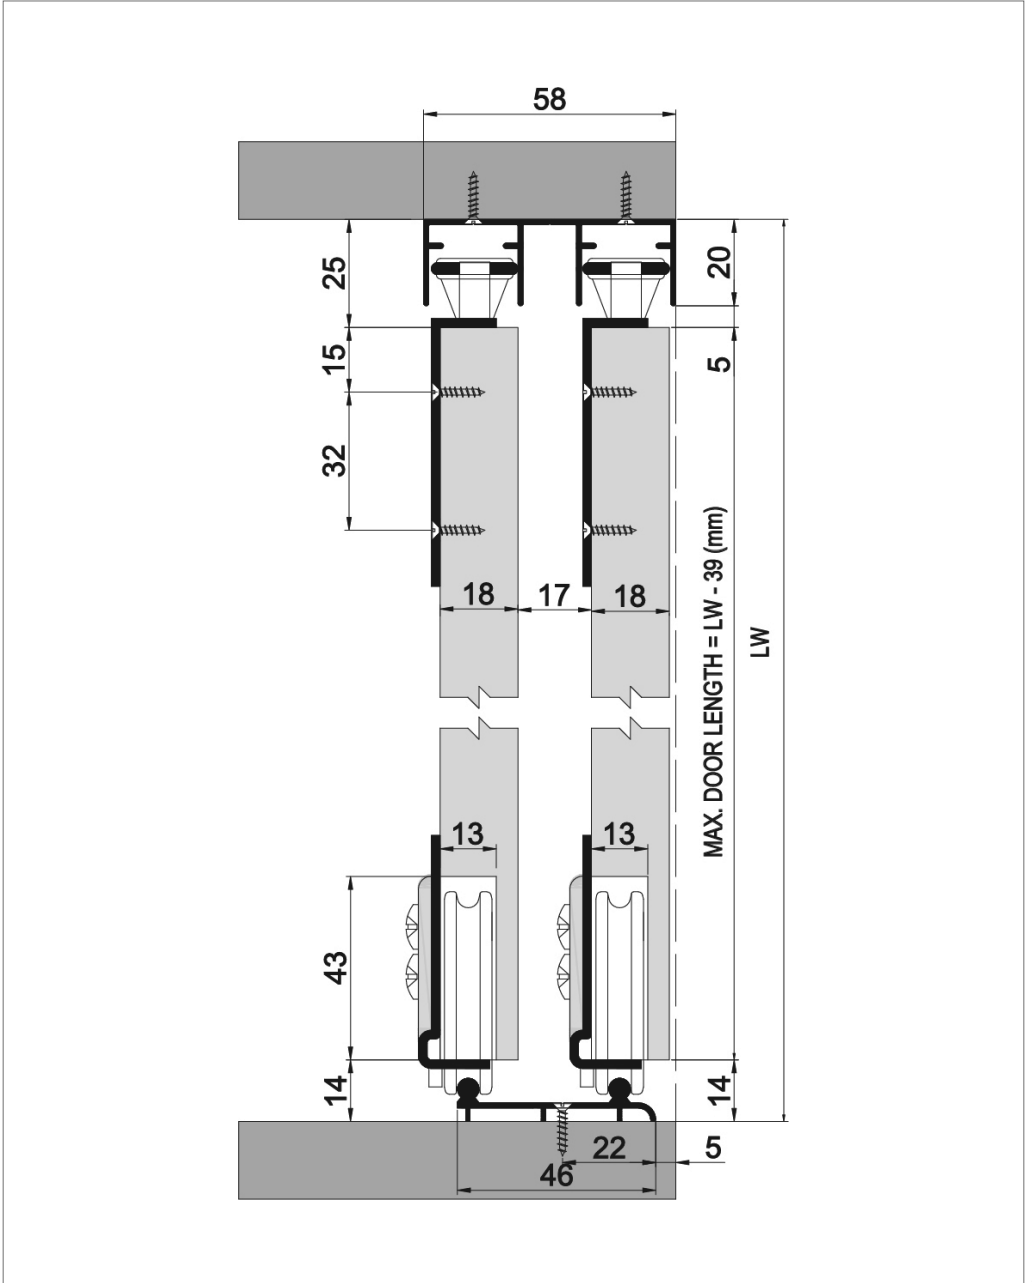

80 KG AYARLI SÜRME KAPAK SİSTEMİ • 80 KG ADJUSTABLE SLIDING DOOR SYSTEM

⚠️ Yavaşlatıcı ürünlerde yavaşlatıcı kurulmadan montaj yapılmamalıdır. Should not assemble products with soft closer without activating the soft closer.