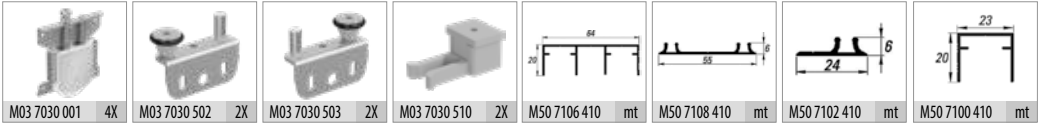

■ M03 7030 1 Takım İçeriği / 1 Set Includes

■ Ray Profilleri / Rail Profiles

■ Kulp Profilleri / Handle Profiles

\* Verilen ölçüler bağlayıcı değildir. Önerilen kurulum ölçüleridir. Albatür ürün özelliklerinde haber vermeden değişiklik yapabilir.

\* The given dimension are not binding. These are recommended asamble dimensions. Albatür can make alteration to product specification without notice.