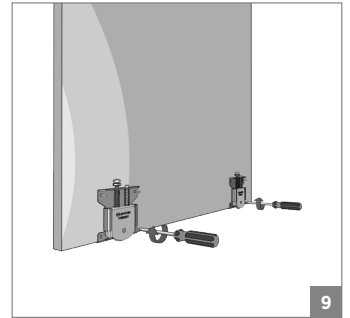

75 KG AYARLI SÜRME KAPAK SİSTEMİ • 75 KG ADJUSTABLE SLIDING DOOR SYSTEM

Ölçülerde değişiklik yapma hakkı saklıdır. Reserves the right to the change of the dimensions.

! Yavaşlatıcı ürünlerde yavaşlatıcı kurulmadan montaj yapılmamalıdır. Should not assemble products with soft closer without activating the soft closer.

75 KG AYARLI SÜRME KAPAK SİSTEMİ • 75 KG ADJUSTABLE SLIDING DOOR SYSTEM

⚠️ Yavaşlatıcı ürünlerde yavaşlatıcı kurulmadan montaj yapılmamalıdır. Should not assemble products with soft closer without activating the soft closer.