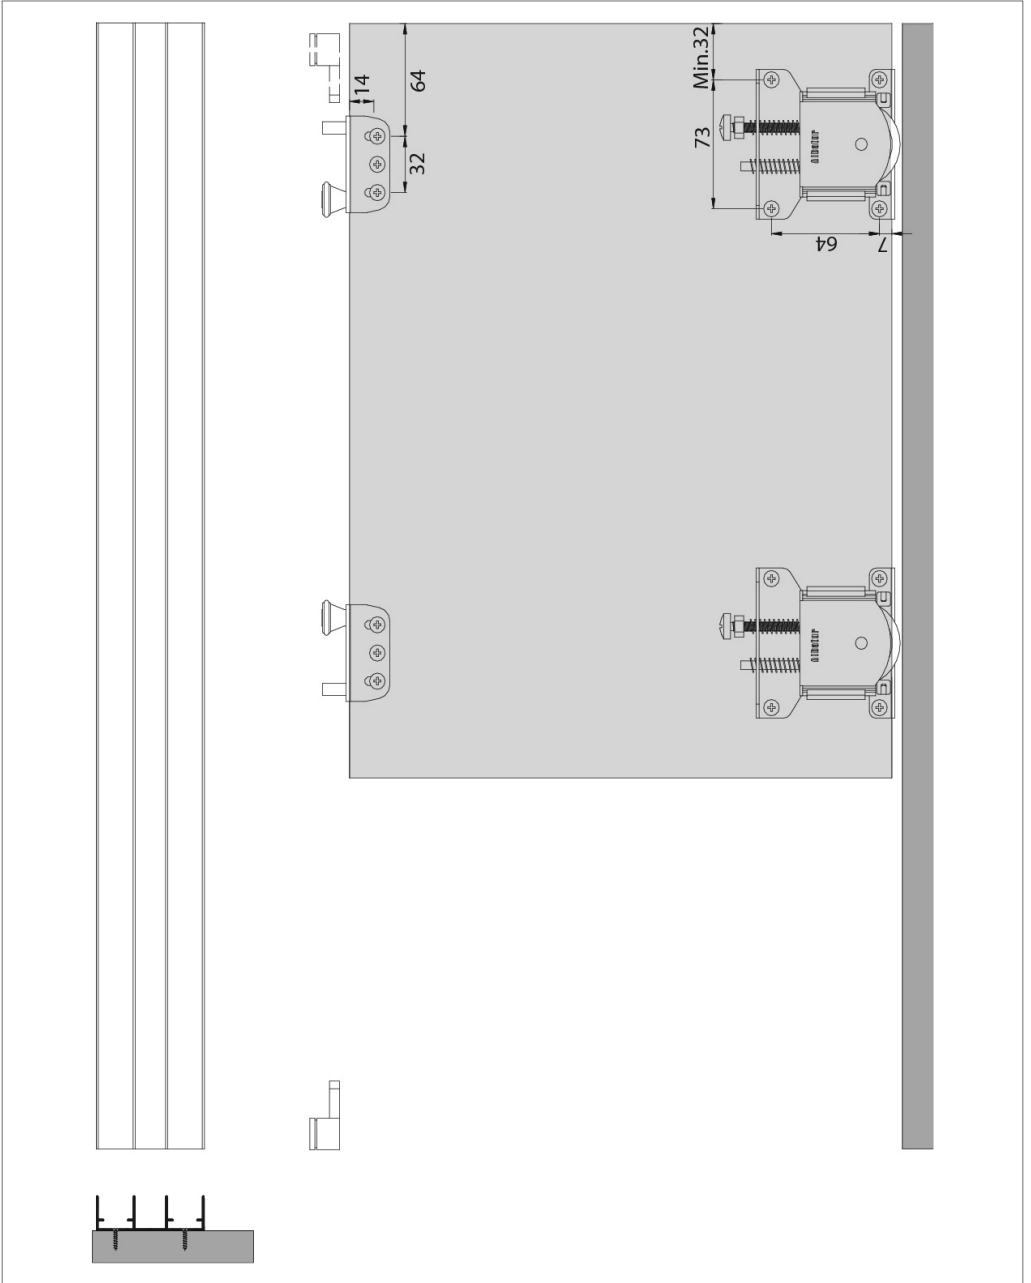

75 KG AYARLI SÜRME KAPAK SİSTEMİ • 75 KG ADJUSTABLE SLIDING DOOR SYSTEM

! Yavaşlatıcı ürünlerde yavaşlatıcı kurulmadan montaj yapılmamalıdır. Should not assemble products with soft closer without activating the soft closer.