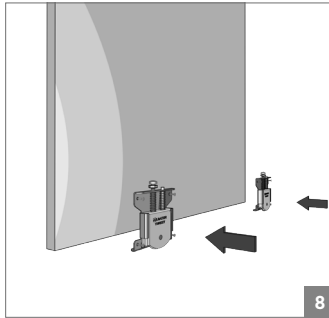

75 KG AYARLI SÜRME KAPAK SİSTEMİ • 75 KG ADJUSTABLE SLIDING DOOR SYSTEM

Ölçülerde değişiklik yapma hakkı saklıdır. Reserves the right to the change of the dimensions.

! Yavaşlatıcı ürünlerde yavaşlatıcı kurulmadan montaj yapılmamalıdır. Should not assemble products with soft closer without activating the soft closer.

75 KG AYARLI SÜRME KAPAK SİSTEMİ • 75 KG ADJUSTABLE SLIDING DOOR SYSTEM

⚠️ Yavaşlatıcı ürünlerde yavaşlatıcı kurulmadan montaj yapılmamalıdır. Should not assemble products with soft closer without activating the soft closer.