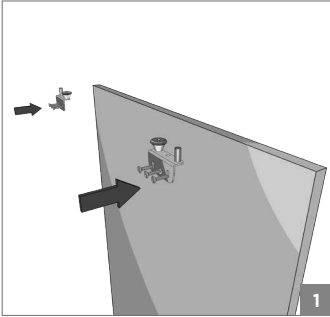

75 KG AYARLI SÜRME KAPAK SİSTEMİ • 75 KG ADJUSTABLE SLIDING DOOR SYSTEM

Ölçülerde değişiklik yapma hakkı saklıdır. Reserves the right to the change of the dimensions.

! Yavaşlatıcı ürünlerde yavaşlatıcı kurulmadan montaj yapılmamalıdır. Should not assemble products with soft closer without activating the soft closer.

75 KG AYARLI SÜRME KAPAK SİSTEMİ • 75 KG ADJUSTABLE SLIDING DOOR SYSTEM

⚠️ Yavaşlatıcı ürünlerde yavaşlatıcı kurulmadan montaj yapılmamalıdır. Should not assemble products with soft closer without activating the soft closer.