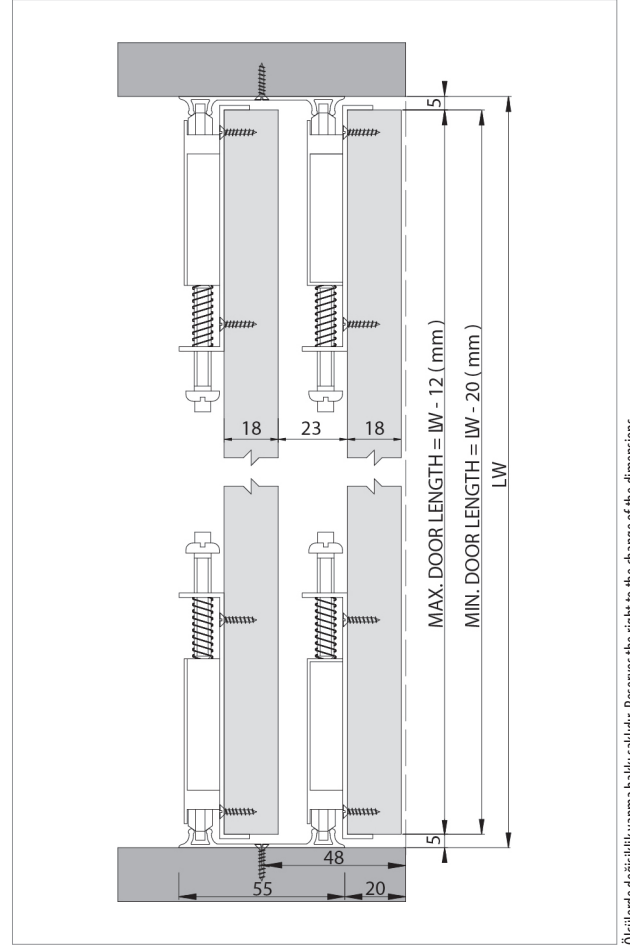

## Ray Profilleri / Rail Profiles

150-7108-1410 mt

150-7107-1410 mt

150-7520-1410 mt

150-7102-1410 mt

150-7103-1410 mt

## Kulp Profilleri / Handle Profiles

150-2900-1420 mt

150-2500-1420 mt

150-1420-1420 mt

150-2930-1420 mt

## Teknik Detay / Technical Detail

Ölçülerde değişiklik yapma hakkı saklıdır. Reserves the right to the change of the dimensions.

Kod / Code No	Açıklama / Description	Renk / Colour	Birim / Unit			Profil mt. / Profiles mt.			Bağ / Bnd.
103-7031-1200	Sürme Kapak Sistemi / Sliding Door System	Silver	1 Adet / 1 Pcs	96	3.072	-	-	-	-
117-1010-1600	Plastik Stoper / Plastic Stopper	Gri / Grey	1 Adet / 1 Pcs	1.056	126.000	-	-	-	-
117-1011-1600	Plastik Ray Tapası / Plastic Rail Cap	Gri / Grey	1 Adet / 1 Pcs	1.000	120.000	-	-	-	-
150-7108-1410	Alüminyum Alt-Üst Ray / Aluminium Bottom-Top Rail	Eloksal / Mat Anodized	mt.	-	-	2,0	2,5	3,0	12 ad/pcs
150-7107-1410	Alüminyum Alt-Üst Ray / Aluminium Bottom-Top Rail	Eloksal / Mat Anodized	mt.	-	-	2,0	2,5	3,0	12 ad/pcs
150-7520-1410	Alüminyum Alt-Üst Ray / Aluminium Bottom-Top Rail	Eloksal / Mat Anodized	mt.	-	-	-	-	3,0	30 ad/pcs
150-7102-1410	Alüminyum Alt-Üst Ray / Aluminium Bottom-Top Rail	Eloksal / Mat Anodized	mt.	-	-	-	-	3,0	20 ad/pcs
150-7103-1410	Alüminyum Alt-Üst Ray / Aluminium Bottom-Top Rail	Eloksal / Mat Anodized	mt.	-	-	-	-	3,0	30 ad/pcs
150-2900-1420	Alüminyum Kulp Profili / Aluminium Handle Profile	Parlak / Bright	mt.	-	-	2,0	2,5	3,0	6 ad/pcs
150-2500-1420	Alüminyum Kulp Profili / Aluminium Handle Profile	Parlak / Bright	mt.	-	-	2,0	-	3,0	6 ad/pcs
150-1420-1420	Alüminyum Kapama Profili / Aluminium Closure Profile	Parlak / Bright	mt.	-	-	-	-	3,0	10 ad/pcs
150-2930-1420	Alüminyum Orta Kayıt / Aluminium Horizontal Central	Parlak / Bright	mt.	-	-	-	-	3,0	10 ad/pcs