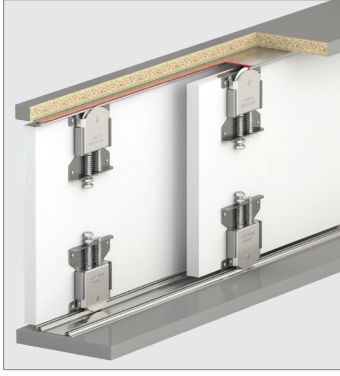

# Multiline 7031

103-7031

75 KG AYARLI SÜRME KAPAK SİSTEMİ  
75 KG ADJUSTABLE SLIDING DOOR SYSTEM