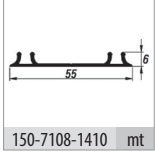

Ray Profilleri / Rail Profiles

150-7108-1410 mt