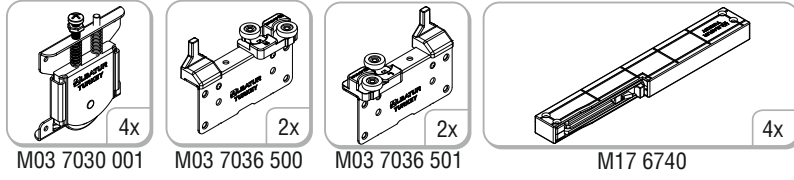

70 KG AYARLI SÜRME KAPAK SİSTEMİ 18 - 20 MM

70 KG ADJUSTABLE SLIDING DOOR SYSTEM 18 - 20 MM

1 SET İÇERİĞİ / 1 SET

SİSTEM PROFİLLERİ / RAILS

M03 7036 01	2.00 MT
M03 7036 02	2.50 MT
M03 7036 03	3.00 MT

4 KAPAK / 4 DOOR
3 KAPAK / 3 DOOR
2 KAPAK / 2 DOOR

70 KG AYARLI SÜRME KAPAK SİSTEMİ 18 - 20 MM (3. KAPAK)

70 KG ADJUSTABLE SLIDING DOOR SYSTEM 18 - 20 MM (3. DOOR)

1 SET İÇERİĞİ / 1 SET

TEKNİK BİLGİ/INFORMATION

PAKETLEME/ PACKAGE

M03 7036 01	2.00 MT
M03 7036 02	2.50 MT
M03 7036 03	3.00 MT