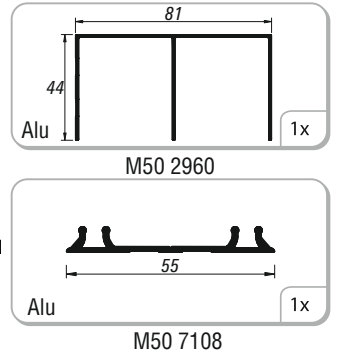

70 KG AYARLI SÜRME KAPAK SİSTEMİ 18 - 20 MM

70 KG ADJUSTABLE SLIDING DOOR SYSTEM 18 - 20 MM

1 SET İÇERİĞİ / 1 SET

SİSTEM PROFİLLERİ / RAILS

M03 7036 01	2.00 MT
M03 7036 02	2.50 MT
M03 7036 03	3.00 MT

4 KAPAK / 4 DOOR
3 KAPAK / 3 DOOR
2 KAPAK / 2 DOOR

TEKNİK BİLGİ/INFORMATION

PAKETLEME/ PACKAGE

DIŞ KAPAK MONTAJI / EXTERNAL DOOR ASSEMBLY

İÇ KAPAK MONTAJI / INTERNAL DOOR ASSEMBLY

İÇ KAPAK MONTAJI / INTERNAL DOOR ASSEMBLY
Önerilen montaj ölçüleridir. Recommended mounting dimensions.

70 KG AYARLI SÜRME KAPAK SİSTEMİ 18 - 20 MM (3. KAPAK)

70 KG ADJUSTABLE SLIDING DOOR SYSTEM 18 - 20 MM (3. DOOR)

1 SET İÇERİĞİ / 1 SET

TEKNİK BİLGİ/INFORMATION

PAKETLEME/ PACKAGE

M03 7036 01	2.00 MT
M03 7036 02	2.50 MT
M03 7036 03	3.00 MT