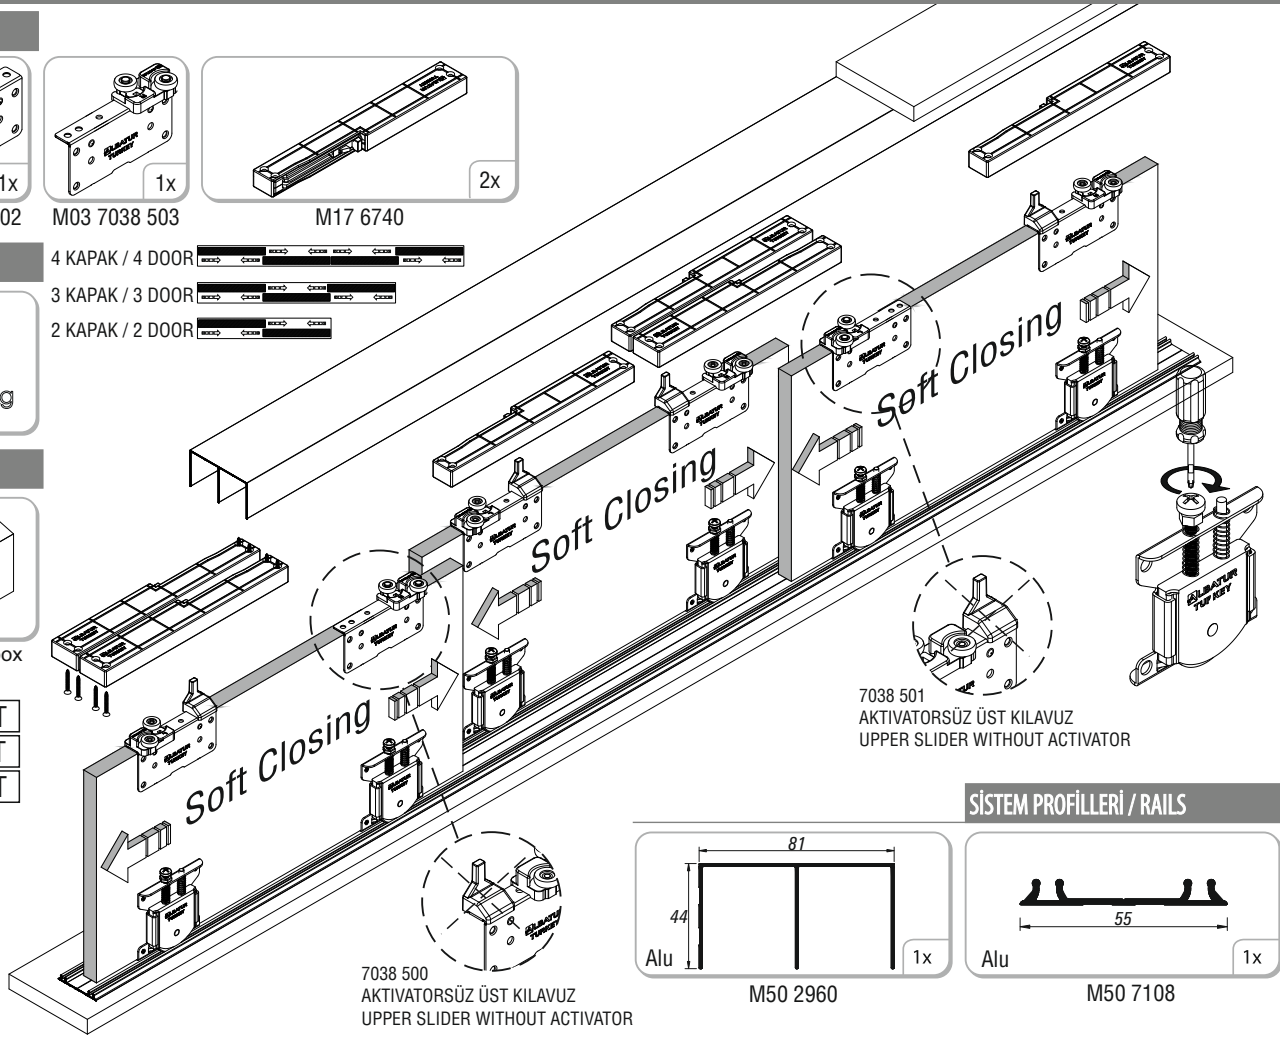

70 KG AYARLI SÜRME KAPAK SİSTEMİ 18 - 20 MM (3. KAPAK)

70 KG ADJUSTABLE SLIDING DOOR SYSTEM 18 - 20 MM (3. DOOR)

1 SET İÇERİĞİ / 1 SET

TEKNİK BİLGİ/INFORMATION

PAKETLEME/ PACKAGE

M03 7036 01	2.00 MT
M03 7036 02	2.50 MT
M03 7036 03	3.00 MT

SİSTEM PROFİLLERİ / RAILS

İÇ KAPAK MONTAJI / INTERNAL DOOR ASSEMBLY

DIŞ KAPAK MONTAJI / EXTERNAL DOOR ASSEMBLY