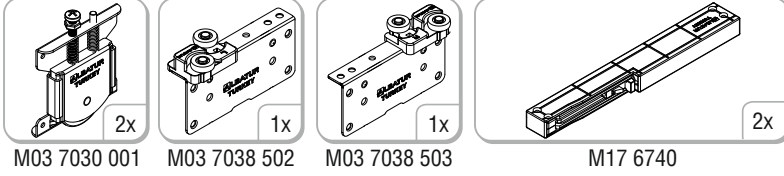

70 KG AYARLI SÜRME KAPAK SİSTEMİ 18 - 20 MM

70 KG ADJUSTABLE SLIDING DOOR SYSTEM 18 - 20 MM

1 SET İÇERİĞİ / 1 SET

SİSTEM PROFİLLERİ / RAILS

M03 7036 01	2.00 MT
M03 7036 02	2.50 MT
M03 7036 03	3.00 MT

4 KAPAK / 4 DOOR
3 KAPAK / 3 DOOR
2 KAPAK / 2 DOOR

TEKNİK BİLGİ/INFORMATION

PAKETLEME/ PACKAGE

DIŞ KAPAK MONTAJI / EXTERNAL DOOR ASSEMBLY

İÇ KAPAK MONTAJI / INTERNAL DOOR ASSEMBLY

İÇ KAPAK MONTAJI / INTERNAL DOOR ASSEMBLY
Önerilen montaj ölçüleridir. Recommended mounting dimensions.

70 KG AYARLI SÜRME KAPAK SİSTEMİ 18 - 20 MM (3. KAPAK)

70 KG ADJUSTABLE SLIDING DOOR SYSTEM 18 - 20 MM (3. DOOR)

1 SET İÇERİĞİ / 1 SET

TEKNİK BİLGİ/INFORMATION

PAKETLEME/ PACKAGE

M03 7036 01	2.00 MT
M03 7036 02	2.50 MT
M03 7036 03	3.00 MT