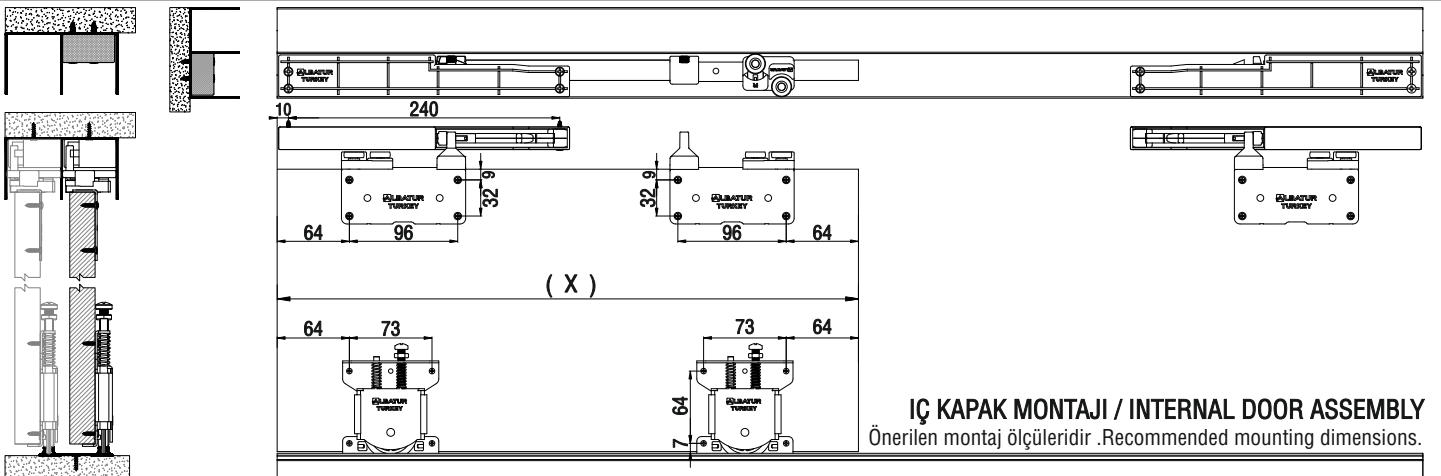

70 KG AYARLI SÜRME KAPAK SİSTEMİ 18 - 20 MM

70 KG ADJUSTABLE SLIDING DOOR SYSTEM 18 - 20 MM

1 SET İÇERİĞİ / 1 SET

SİSTEM PROFİLLERİ / RAILS

M03 7036 01	2.00 MT
M03 7036 02	2.50 MT
M03 7036 03	3.00 MT

4 KAPAK / 4 DOOR
3 KAPAK / 3 DOOR
2 KAPAK / 2 DOOR

TEKNİK BİLGİ/INFORMATION

PAKETLEME/ PACKAGE

DIŞ KAPAK MONTAJI / EXTERNAL DOOR ASSEMBLY

İÇ KAPAK MONTAJI / INTERNAL DOOR ASSEMBLY

İÇ KAPAK MONTAJI / INTERNAL DOOR ASSEMBLY
Önerilen montaj ölçüleridir. Recommended mounting dimensions.

70 KG AYARLI SÜRME KAPAK SİSTEMİ 18 - 20 MM (3. KAPAK)

70 KG ADJUSTABLE SLIDING DOOR SYSTEM 18 - 20 MM (3. DOOR)

1 SET İÇERİĞİ / 1 SET

TEKNİK BİLGİ/INFORMATION

PAKETLEME/ PACKAGE

M03 7036 01	2.00 MT
M03 7036 02	2.50 MT
M03 7036 03	3.00 MT