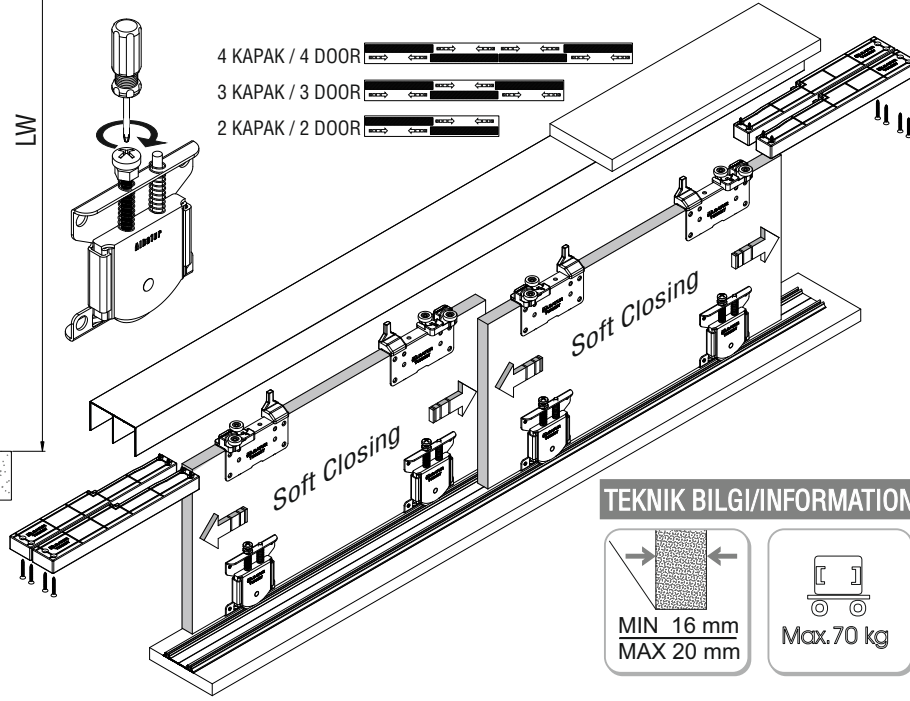

70 KG AYARLI SÜRME KAPAK SİSTEMİ 18 - 20 MM

70 KG ADJUSTABLE SLIDING DOOR SYSTEM 18 - 20 MM

1 SET İÇERİĞİ / 1 SET

SİSTEM PROFİLLERİ / RAILS

M03 7036 01	2.00 MT
M03 7036 02	2.50 MT
M03 7036 03	3.00 MT

4 KAPAK / 4 DOOR
3 KAPAK / 3 DOOR
2 KAPAK / 2 DOOR

TEKNİK BİLGİ/INFORMATION

PAKETLEME/ PACKAGE

DIŞ KAPAK MONTAJI / EXTERNAL DOOR ASSEMBLY

İÇ KAPAK MONTAJI / INTERNAL DOOR ASSEMBLY

İÇ KAPAK MONTAJI / INTERNAL DOOR ASSEMBLY
Önerilen montaj ölçüleridir. Recommended mounting dimensions.

70 KG AYARLI SÜRME KAPAK SİSTEMİ 18 - 20 MM (3. KAPAK)

70 KG ADJUSTABLE SLIDING DOOR SYSTEM 18 - 20 MM (3. DOOR)

1 SET İÇERİĞİ / 1 SET

TEKNİK BİLGİ/INFORMATION

PAKETLEME/ PACKAGE

M03 7036 01	2.00 MT
M03 7036 02	2.50 MT
M03 7036 03	3.00 MT