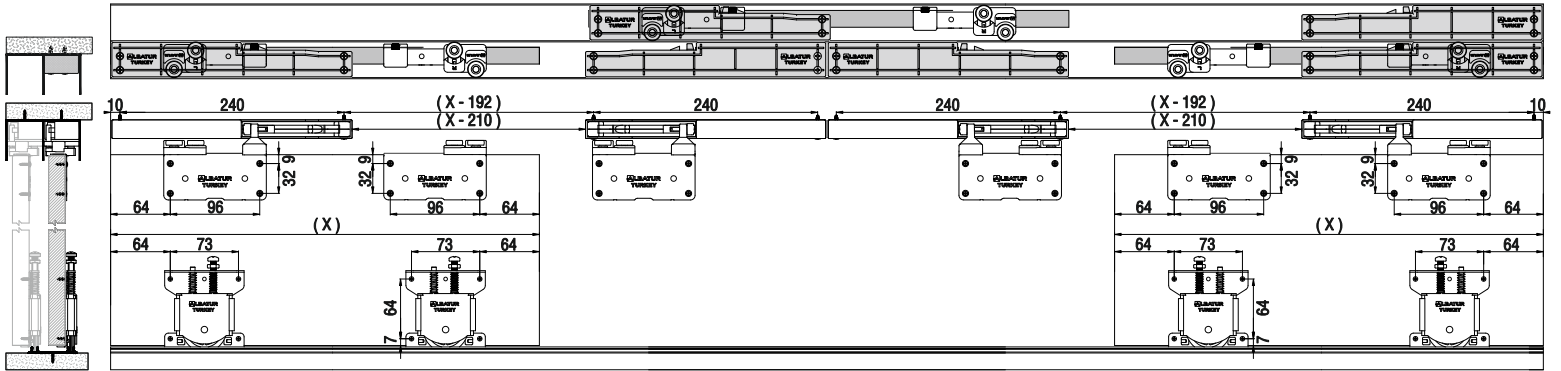

70 KG AYARLI SÜRME KAPAK SİSTEMİ 18 - 20 MM (3. KAPAK)

70 KG ADJUSTABLE SLIDING DOOR SYSTEM 18 - 20 MM (3. DOOR)

1 SET İÇERİĞİ / 1 SET

TEKNİK BİLGİ/INFORMATION

PAKETLEME/ PACKAGE

M03 7036 01	2.00 MT
M03 7036 02	2.50 MT
M03 7036 03	3.00 MT

SİSTEM PROFİLLERİ / RAILS

İÇ KAPAK MONTAJI / INTERNAL DOOR ASSEMBLY

DIŞ KAPAK MONTAJI / EXTERNAL DOOR ASSEMBLY