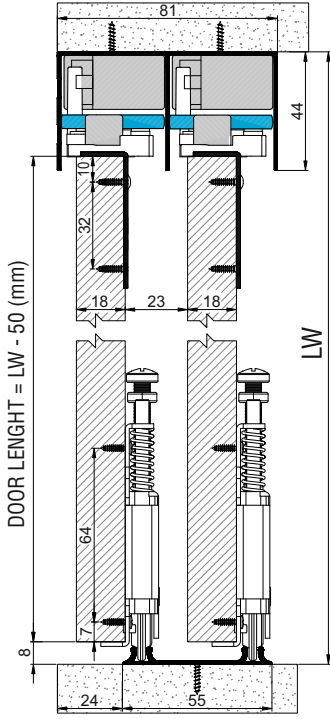

70 KG AYARLI SÜRME KAPAK SİSTEMİ 18 - 20 MM

70 KG ADJUSTABLE SLIDING DOOR SYSTEM 18 - 20 MM

1 SET İÇERİĞİ / 1 SET

SİSTEM PROFİLLERİ / RAILS

M03 7036 01	2.00 MT
M03 7036 02	2.50 MT
M03 7036 03	3.00 MT

4 KAPAK / 4 DOOR
3 KAPAK / 3 DOOR
2 KAPAK / 2 DOOR

TEKNİK BİLGİ/INFORMATION

PAKETLEME/ PACKAGE

DIŞ KAPAK MONTAJI / EXTERNAL DOOR ASSEMBLY

İÇ KAPAK MONTAJI / INTERNAL DOOR ASSEMBLY

İÇ KAPAK MONTAJI / INTERNAL DOOR ASSEMBLY
Önerilen montaj ölçüleridir. Recommended mounting dimensions.

70 KG AYARLI SÜRME KAPAK SİSTEMİ 18 - 20 MM (3. KAPAK)

70 KG ADJUSTABLE SLIDING DOOR SYSTEM 18 - 20 MM (3. DOOR)

1 SET İÇERİĞİ / 1 SET

TEKNİK BİLGİ/INFORMATION

PAKETLEME/ PACKAGE

M03 7036 01	2.00 MT
M03 7036 02	2.50 MT
M03 7036 03	3.00 MT