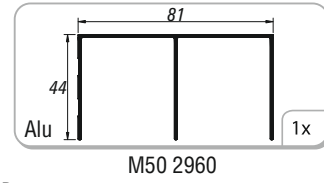

SİSTEM PROFİLLERİ / RAILS