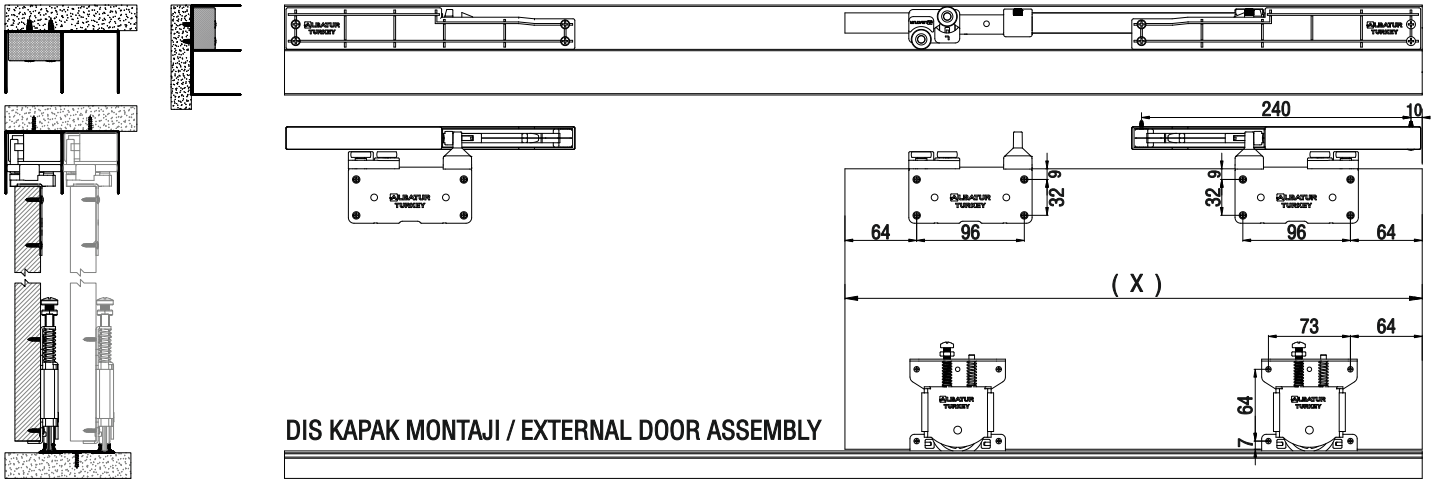

70 KG AYARLI SÜRME KAPAK SİSTEMİ 18 - 20 MM

70 KG ADJUSTABLE SLIDING DOOR SYSTEM 18 - 20 MM

1 SET İÇERİĞİ / 1 SET

SİSTEM PROFİLLERİ / RAILS

M03 7036 01	2.00 MT
M03 7036 02	2.50 MT
M03 7036 03	3.00 MT

4 KAPAK / 4 DOOR
3 KAPAK / 3 DOOR
2 KAPAK / 2 DOOR

TEKNİK BİLGİ/INFORMATION

PAKETLEME/ PACKAGE

DIŞ KAPAK MONTAJI / EXTERNAL DOOR ASSEMBLY

İÇ KAPAK MONTAJI / INTERNAL DOOR ASSEMBLY

İÇ KAPAK MONTAJI / INTERNAL DOOR ASSEMBLY
Önerilen montaj ölçüleridir. Recommended mounting dimensions.

70 KG AYARLI SÜRME KAPAK SİSTEMİ 18 - 20 MM (3. KAPAK)

70 KG ADJUSTABLE SLIDING DOOR SYSTEM 18 - 20 MM (3. DOOR)

1 SET İÇERİĞİ / 1 SET

TEKNİK BİLGİ/INFORMATION

PAKETLEME/ PACKAGE

M03 7036 01	2.00 MT
M03 7036 02	2.50 MT
M03 7036 03	3.00 MT