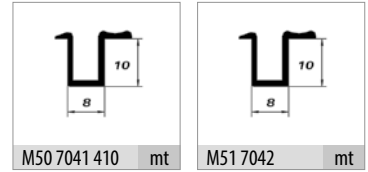

**M03 7040** 1 Takım İçeriği / 1 Set Includes

**Ray Profilleri / Rail Profiles**

\* Verilen ölçüler bağlayıcı değildir.  
Önerilen kurulum ölçüleridir.  
Albatur ürün özelliklerinde haber vermeden değişiklik yapabilir.

\* The given dimension are not binding.  
These are recommended assemble dimensions.  
Albatur can make alteration to product specification without notice.

PDF