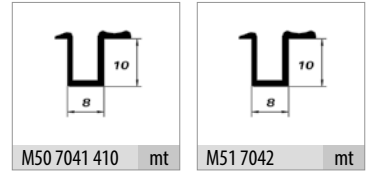

■ **M03 7045** 1 Takım içeriği / 1 Set Includes

■ **Ray Profilleri / Rail Profiles**

\* Verilen ölçüler bağlayıcı değildir.  
Önerilen kurulum ölçüleridir.  
Albatur ürün özelliklerinde haber vermeden değişiklik yapabilir.

\* The given dimension are not binding.  
These are recommended asamble dimensions.  
Albatur can make alteration to product specification without notice.

PDF