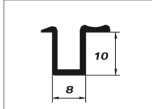

**■ Ray Profilleri / Rail Profiles**

150-7041-1410 mt

151-7042-1600 mt

**■ Kulp Profilleri / Handle Profiles**

Özel Üretim / Special Production

150-2800-1420 mt

150-1420-1420 mt

⚠ Yavaşlatıcı ürünlerde yavaşlatıcı kurulmadan montaj yapılmamalıdır. Should not assemble products with soft closer without activating the soft closer.