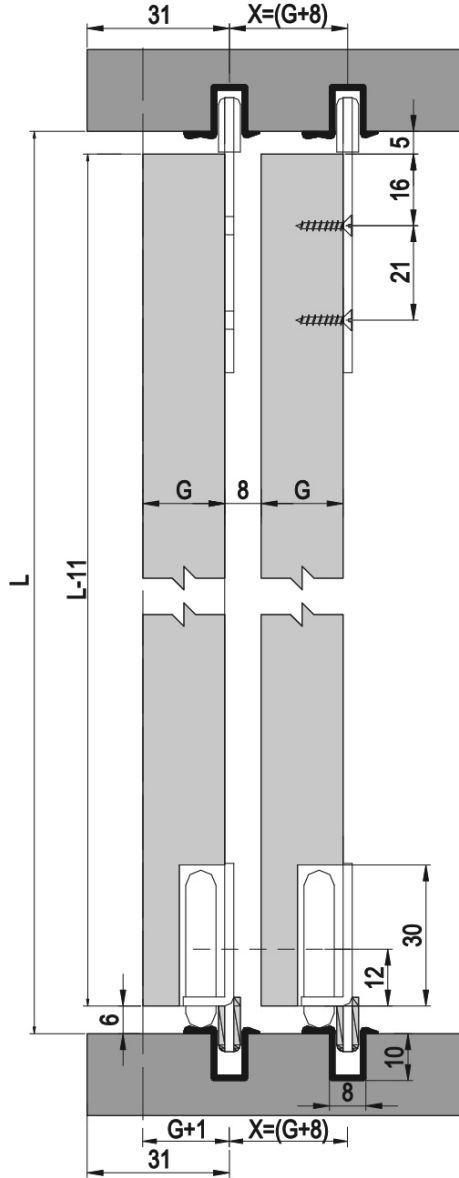

45 KG HAFİF SÜRME KAPAK SİSTEMİ • 45 KG LIGHT SLIDING DOOR SYSTEM

! Yavaşlatıcı ürünlerde yavaşlatıcı kurulmadan montaj yapılmamalıdır. Should not assemble products with soft closer without activating the soft closer.