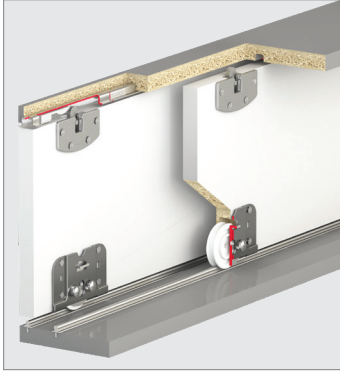

# Multiline 7060

103-7060

60 KG AYARLI SÜRME KAPAK SİSTEMİ  
60 KG ADJUSTABLE SLIDING DOOR SYSTEM

Özel Üretim  
Special Production

## Bilgi / Information

- 1 Kutu İçeriği : 2 Kapak Mekanizma
- In 1 box : 2 Doors Mechanism