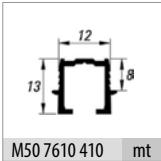

M03 7600 PK 1 Takım İçeriği / 1 Set Includes

M08 7600 501 2X

M08 7600 507 2X

M08 7600 506 2X

M03 7600 508 1X

M08 7600 502 2X

Ray Profilleri / Rail Profiles

M50 7610 410 mt

PDF

VIDEO

* Verilen ölçüler bağlayıcı değildir. Önerilen kurulum ölçüleridir. Albatur ürün özelliklerinde haber vermeden değişiklik yapabilir.

* The given dimension are not binding. These are recommended assemble dimensions. Albatur can make alteration to product specification without notice.