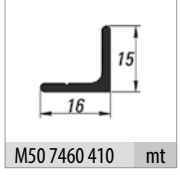

■ M05 7400 1 Takım İçeriği / 1 Set Includes

■ Ray Profilleri / Rail Profiles

\* Verilen ölçüler bağlayıcı değildir.  
Önerilen kurulum ölçüleridir.  
Albatur ürün özelliklerinde haber vermeden değişiklik yapabilir.

\* The given dimension are not binding.  
These are recommended assemble dimensions.  
Albatur can make alteration to product specification without notice.