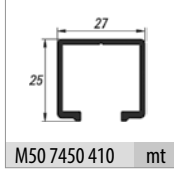

■ M05 7400 1 Takım İçeriği / 1 Set Includes

■ Ray Profilleri / Rail Profiles

\* Verilen ölçüler bağlayıcı değildir.  
Önerilen kurulum ölçüleridir.  
Albatur ürün özelliklerinde haber vermeden değişiklik yapabilir.

\* The given dimension are not binding.  
These are recommended assemble dimensions.  
Albatur can make alteration to product specification without notice.