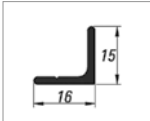


**M05 7410** 1 Takım İçeriği / 1 Set Includes

M05 7400 502 2X

M05 7400 503 2X

M50 7460 410 mt

Ray Profilleri / Rail Profiles

- Kapak yüksekliği 110 cm önerilir.
- Maksimum 15 kg / 1 kapak
- Maksimum kapak eni 50 cm önerilir.
- Katlanır kapak sistemlerinde yavaşlatıcı için, yavaşlatıcılı menteşe tercih edebilirsiniz.

* Verilen ölçüler bağlayıcı değildir.
Önerilen kurulum ölçüleridir.
Albatur ürün özelliklerinde haber vermeden değişiklik yapabilir.
* The given dimension are not binding.
These are recommended assemble dimensions.
Albatur can make alteration to product specification without notice.

PDF

- Max. height of 110 cm
- Maximum 15 kg / 1 door
- Maximum width 50 cm
- For foldable door systems with soft closing, you can prefer soft closing hinge.