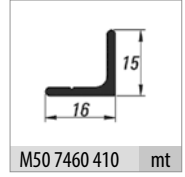

■ M05 7420 1 Takım İçeriği / 1 Set Includes

■ Ray Profilleri / Rail Profiles

\* Verilen ölçüler bağlayıcı değildir.  
Önerilen kurulum ölçüleridir.  
Albatur ürün özelliklerinde haber vermeden değişiklik yapabilir.  
\* The given dimension are not binding.  
These are recommended assemble dimensions.  
Albatur can make alteration to product specification without notice.