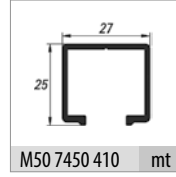

■ M05 7420 1 Takım İçeriği / 1 Set Includes

■ Ray Profilleri / Rail Profiles

\* Verilen ölçüler bağlayıcı değildir.  
Önerilen kurulum ölçüleridir.  
Albatur ürün özelliklerinde haber vermeden değişiklik yapabilir.  
\* The given dimension are not binding.  
These are recommended assemble dimensions.  
Albatur can make alteration to product specification without notice.