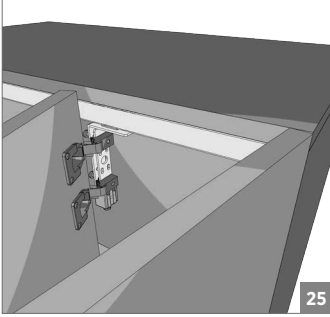

40 KG AYARLI KATLANIR SÜRME GARDIROP SİSTEMİ • 40 KG ADJUSTABLE SLIDING SYSTEM FOR FOLDING DOORS

⚠️ Yavaşlatıcı ürünlerde yavaşlatıcı kurulmadan montaj yapılmamalıdır. Should not assemble products with soft closer without activating the soft closer.