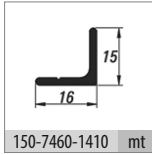

Ray Profilleri / Rail Profiles