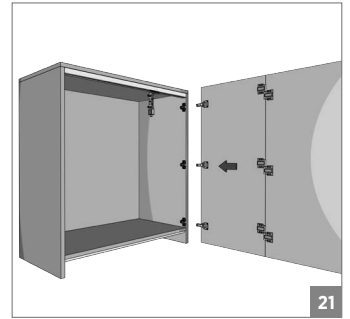

40 KG AYARLI KATLANIR SÜRME GARDIROP SİSTEMİ • 40 KG ADJUSTABLE SLIDING SYSTEM FOR FOLDING DOORS

! Yavaşlatıcı ürünlerde yavaşlatıcı kurulmadan montaj yapılmamalıdır. Should not assemble products with soft closer without activating the soft closer.