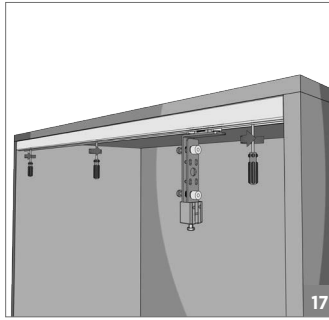

40 KG AYARLI KATLANIR SÜRME GARDIROP SİSTEMİ • 40 KG ADJUSTABLE SLIDING SYSTEM FOR FOLDING DOORS

! Yavaşlatıcı ürünlerde yavaşlatıcı kurulmadan montaj yapılmamalıdır. Should not assemble products with soft closer without activating the soft closer.