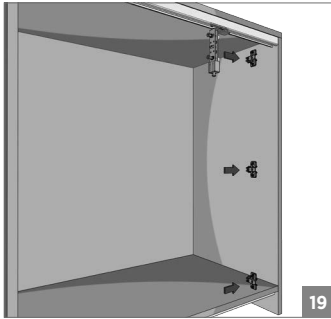

40 KG AYARLI KATLANIR SÜRME GARDIROP SİSTEMİ • 40 KG ADJUSTABLE SLIDING SYSTEM FOR FOLDING DOORS

! Yavaşlatıcı ürünlerde yavaşlatıcı kurulmadan montaj yapılmamalıdır. Should not assemble products with soft closer without activating the soft closer.