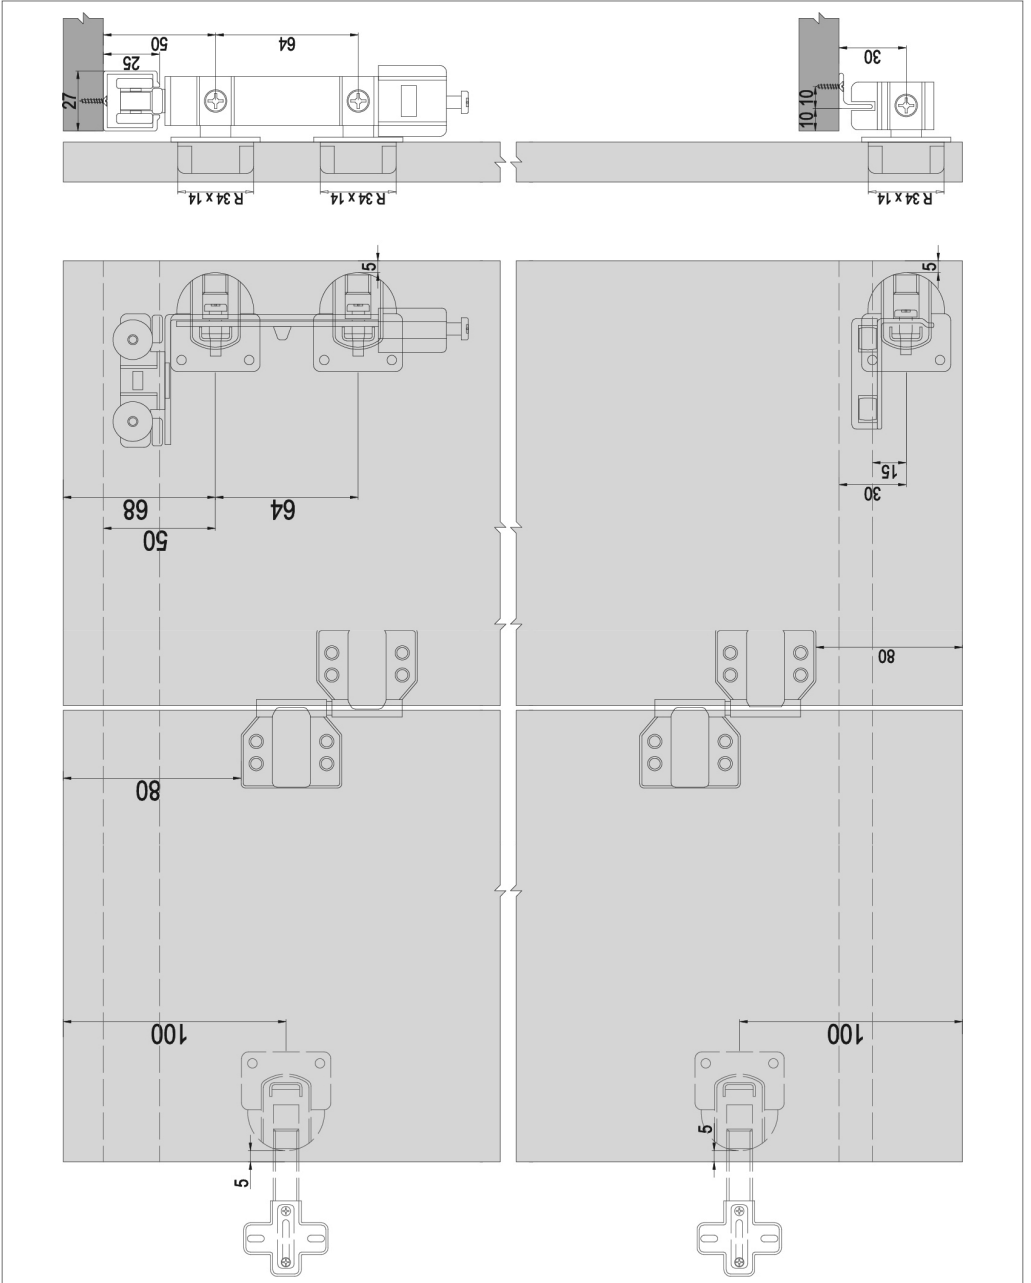

40 KG AYARLI KATLANIR SÜRME GARDIROP SİSTEMİ • 40 KG ADJUSTABLE SLIDING SYSTEM FOR FOLDING DOORS

! Yavaşlatıcı ürünlerde yavaşlatıcı kurulmadan montaj yapılmamalıdır. Should not assemble products with soft closer without activating the soft closer.