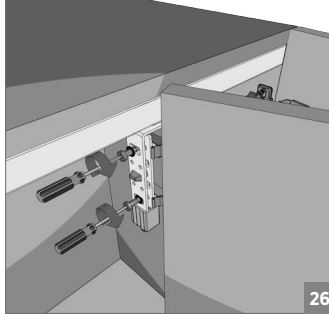

40 KG AYARLI KATLANIR SÜRME GARDIROP SİSTEMİ • 40 KG ADJUSTABLE SLIDING SYSTEM FOR FOLDING DOORS

⚠️ Yavaşlatıcı ürünlerde yavaşlatıcı kurulmadan montaj yapılmamalıdır. Should not assemble products with soft closer without activating the soft closer.