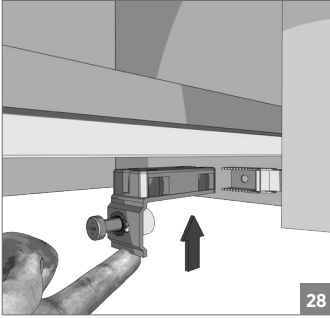

40 KG AYARLI KATLANIR SÜRME GARDIROP SİSTEMİ • 40 KG ADJUSTABLE SLIDING SYSTEM FOR FOLDING DOORS

⚠️ Yavaşlatıcı ürünlerde yavaşlatıcı kurulmadan montaj yapılmamalıdır. Should not assemble products with soft closer without activating the soft closer.