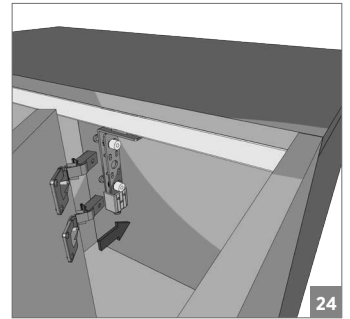

40 KG AYARLI KATLANIR SÜRME GARDIROP SİSTEMİ • 40 KG ADJUSTABLE SLIDING SYSTEM FOR FOLDING DOORS

! Yavaşlatıcı ürünlerde yavaşlatıcı kurulmadan montaj yapılmamalıdır. Should not assemble products with soft closer without activating the soft closer.