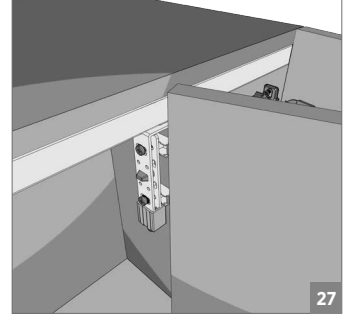

40 KG AYARLI KATLANIR SÜRME GARDIROP SİSTEMİ • 40 KG ADJUSTABLE SLIDING SYSTEM FOR FOLDING DOORS

⚠️ Yavaşlatıcı ürünlerde yavaşlatıcı kurulmadan montaj yapılmamalıdır. Should not assemble products with soft closer without activating the soft closer.