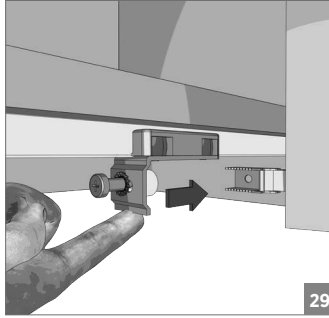

40 KG AYARLI KATLANIR SÜRME GARDIROP SİSTEMİ • 40 KG ADJUSTABLE SLIDING SYSTEM FOR FOLDING DOORS

⚠️ Yavaşlatıcı ürünlerde yavaşlatıcı kurulmadan montaj yapılmamalıdır. Should not assemble products with soft closer without activating the soft closer.