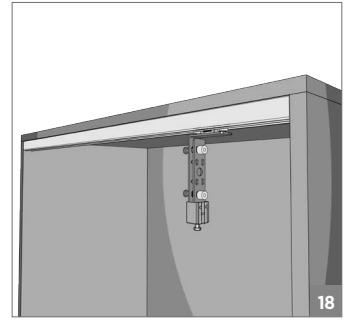

40 KG AYARLI KATLANIR SÜRME GARDIROP SİSTEMİ • 40 KG ADJUSTABLE SLIDING SYSTEM FOR FOLDING DOORS

! Yavaşlatıcı ürünlerde yavaşlatıcı kurulmadan montaj yapılmamalıdır. Should not assemble products with soft closer without activating the soft closer.