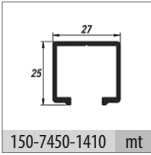

Ray Profilleri / Rail Profiles