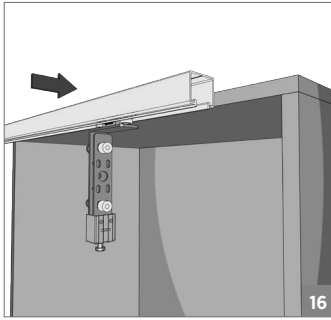

40 KG AYARLI KATLANIR SÜRME GARDIROP SİSTEMİ • 40 KG ADJUSTABLE SLIDING SYSTEM FOR FOLDING DOORS

! Yavaşlatıcı ürünlerde yavaşlatıcı kurulmadan montaj yapılmamalıdır. Should not assemble products with soft closer without activating the soft closer.