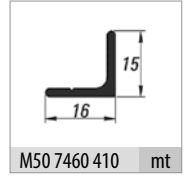

■ M05 7430 1 Takım İçeriği / 1 Set Includes

■ Ray Profilleri / Rail Profiles

* Verilen ölçüler bağlayıcı değildir.
Önerilen kurulum ölçüleridir.
Albatur ürün özelliklerinde haber vermeden değişiklik yapabilir.
* The given dimension are not binding.
These are recommended assemble dimensions.
Albatur can make alteration to product specification without notice.