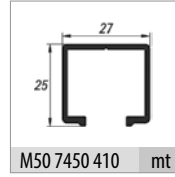

■ M05 7430 1 Takım İçeriği / 1 Set Includes

■ Ray Profilleri / Rail Profiles

* Verilen ölçüler bağlayıcı değildir.
Önerilen kurulum ölçüleridir.
Albatur ürün özelliklerinde haber vermeden değişiklik yapabilir.
* The given dimension are not binding.
These are recommended assemble dimensions.
Albatur can make alteration to product specification without notice.