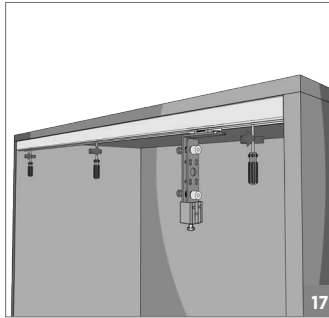

40 KG AYARLI KATLANIR SÜRME GARDIROP SİSTEMİ • 40 KG ADJUSTABLE SLIDING SYSTEM FOR FOLDING DOORS

! Yavaşlatıcı ürünlerde yavaşlatıcı kurulmadan montaj yapılmamalıdır. Should not assemble products with soft closer without activating the soft closer.