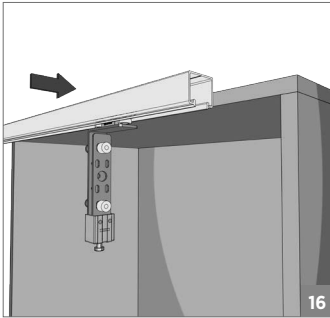

40 KG AYARLI KATLANIR SÜRME GARDIROP SİSTEMİ • 40 KG ADJUSTABLE SLIDING SYSTEM FOR FOLDING DOORS

! Yavaşlatıcı ürünlerde yavaşlatıcı kurulmadan montaj yapılmamalıdır. Should not assemble products with soft closer without activating the soft closer.