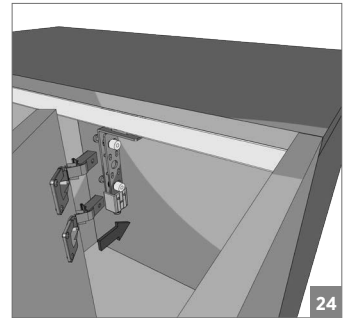

40 KG AYARLI KATLANIR SÜRME GARDIROP SİSTEMİ • 40 KG ADJUSTABLE SLIDING SYSTEM FOR FOLDING DOORS

! Yavaşlatıcı ürünlerde yavaşlatıcı kurulmadan montaj yapılmamalıdır. Should not assemble products with soft closer without activating the soft closer.