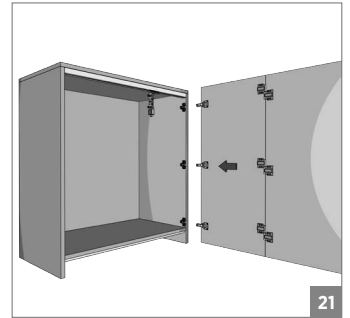

40 KG AYARLI KATLANIR SÜRME GARDIROP SİSTEMİ • 40 KG ADJUSTABLE SLIDING SYSTEM FOR FOLDING DOORS

! Yavaşlatıcı ürünlerde yavaşlatıcı kurulmadan montaj yapılmamalıdır. Should not assemble products with soft closer without activating the soft closer.