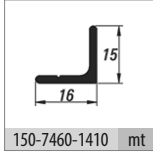

Ray Profilleri / Rail Profiles