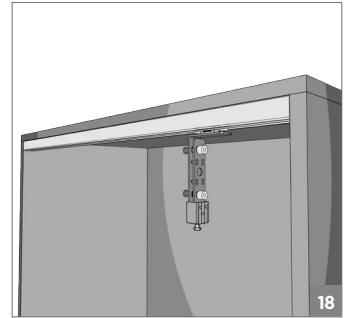

40 KG AYARLI KATLANIR SÜRME GARDIROP SİSTEMİ • 40 KG ADJUSTABLE SLIDING SYSTEM FOR FOLDING DOORS

! Yavaşlatıcı ürünlerde yavaşlatıcı kurulmadan montaj yapılmamalıdır. Should not assemble products with soft closer without activating the soft closer.