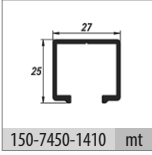

Ray Profilleri / Rail Profiles