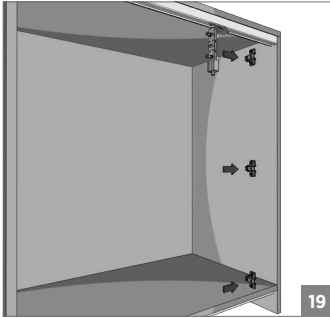

40 KG AYARLI KATLANIR SÜRME GARDIROP SİSTEMİ • 40 KG ADJUSTABLE SLIDING SYSTEM FOR FOLDING DOORS

! Yavaşlatıcı ürünlerde yavaşlatıcı kurulmadan montaj yapılmamalıdır. Should not assemble products with soft closer without activating the soft closer.