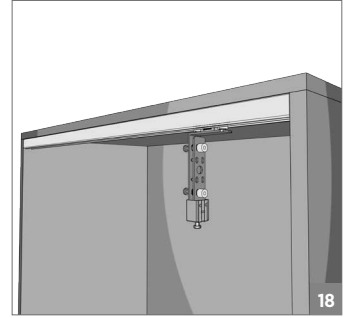

40 KG AYARLI KATLANIR SÜRME GARDIROP SİSTEMİ • 40 KG ADJUSTABLE SLIDING SYSTEM FOR FOLDING DOORS

! Yavaşlatıcı ürünlerde yavaşlatıcı kurulmadan montaj yapılmamalıdır. Should not assemble products with soft closer without activating the soft closer.