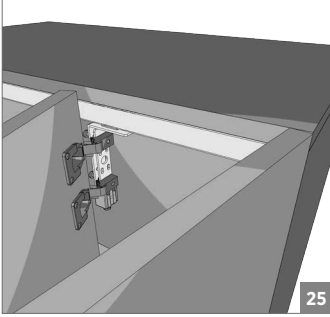

40 KG AYARLI KATLANIR SÜRME GARDIROP SİSTEMİ • 40 KG ADJUSTABLE SLIDING SYSTEM FOR FOLDING DOORS

⚠ Yavaşlatıcı ürünlerde yavaşlatıcı kurulmadan montaj yapılmamalıdır. Should not assemble products with soft closer without activating the soft closer.