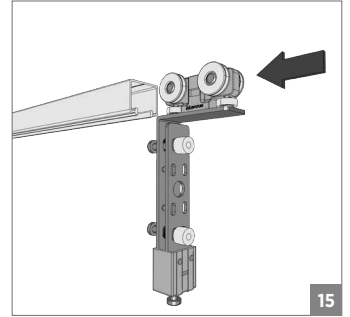

40 KG AYARLI KATLANIR SÜRME GARDIROP SİSTEMİ • 40 KG ADJUSTABLE SLIDING SYSTEM FOR FOLDING DOORS

! Yavaşlatıcı ürünlerde yavaşlatıcı kurulmadan montaj yapılmamalıdır. Should not assemble products with soft closer without activating the soft closer.