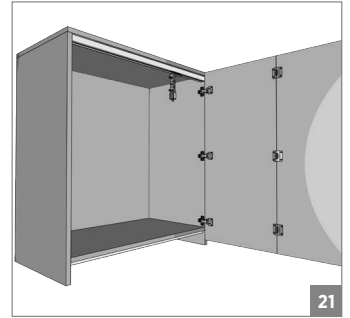

40 KG AYARLI KATLANIR SÜRME GARDIROP SİSTEMİ • 40 KG ADJUSTABLE SLIDING SYSTEM FOR FOLDING DOORS

! Yavaşlatıcı ürünlerde yavaşlatıcı kurulmadan montaj yapılmamalıdır. Should not assemble products with soft closer without activating the soft closer.