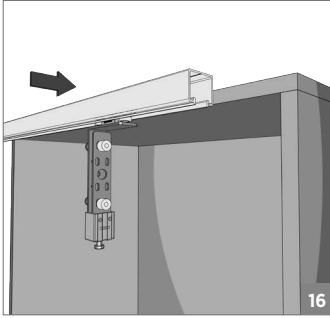

40 KG AYARLI KATLANIR SÜRME GARDIROP SİSTEMİ • 40 KG ADJUSTABLE SLIDING SYSTEM FOR FOLDING DOORS

! Yavaşlatıcı ürünlerde yavaşlatıcı kurulmadan montaj yapılmamalıdır. Should not assemble products with soft closer without activating the soft closer.