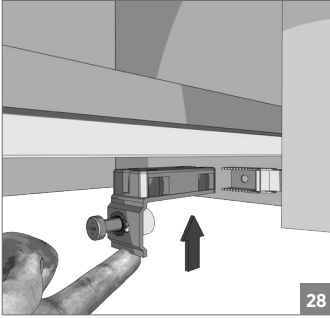

40 KG AYARLI KATLANIR SÜRME GARDIROP SİSTEMİ • 40 KG ADJUSTABLE SLIDING SYSTEM FOR FOLDING DOORS

⚠ Yavaşlatıcı ürünlerde yavaşlatıcı kurulmadan montaj yapılmamalıdır. Should not assemble products with soft closer without activating the soft closer.