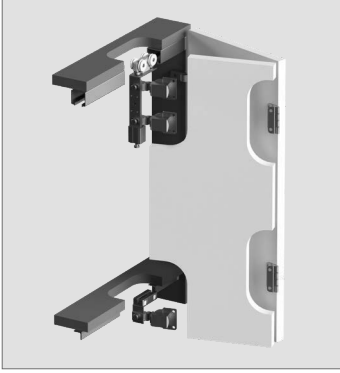

40 KG AYARLI KATLANIR SÜRME GARDIROP SİSTEMİ • 40 KG ADJUSTABLE SLIDING SYSTEM FOR FOLDING DOORS**Bilgi / Information**

- Maksimum kapak yüksekliği 240 cm önerilir.
- Maksimum 40 kg / 1 kapak
- Maksimum kapak eni 60 cm önerilir.
- 2 mt'nin üzerindeki kapaklarda ilave menteşe kullanılmalıdır.
- Max. height of 240 cm
- Maximum 40 kg / 1 door
- Maximum width 60 cm
- Should be used additional hinges over 2 mt doors

105-7440 1 Takım İçeriği / 1 Kit Includes**Ray Profilleri / Rail Profiles****Opsiyonel / Optional**

⚠ Yavaşlatıcı ürünlerde yavaşlatıcı kurulmadan montaj yapılmamalıdır. Should not assemble products with soft closer without activating the soft closer.