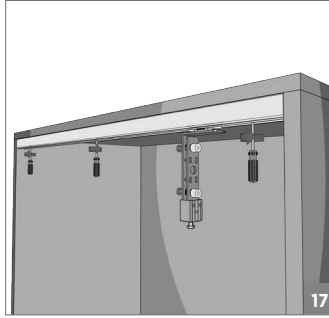

40 KG AYARLI KATLANIR SÜRME GARDIROP SİSTEMİ • 40 KG ADJUSTABLE SLIDING SYSTEM FOR FOLDING DOORS

! Yavaşlatıcı ürünlerde yavaşlatıcı kurulmadan montaj yapılmamalıdır. Should not assemble products with soft closer without activating the soft closer.