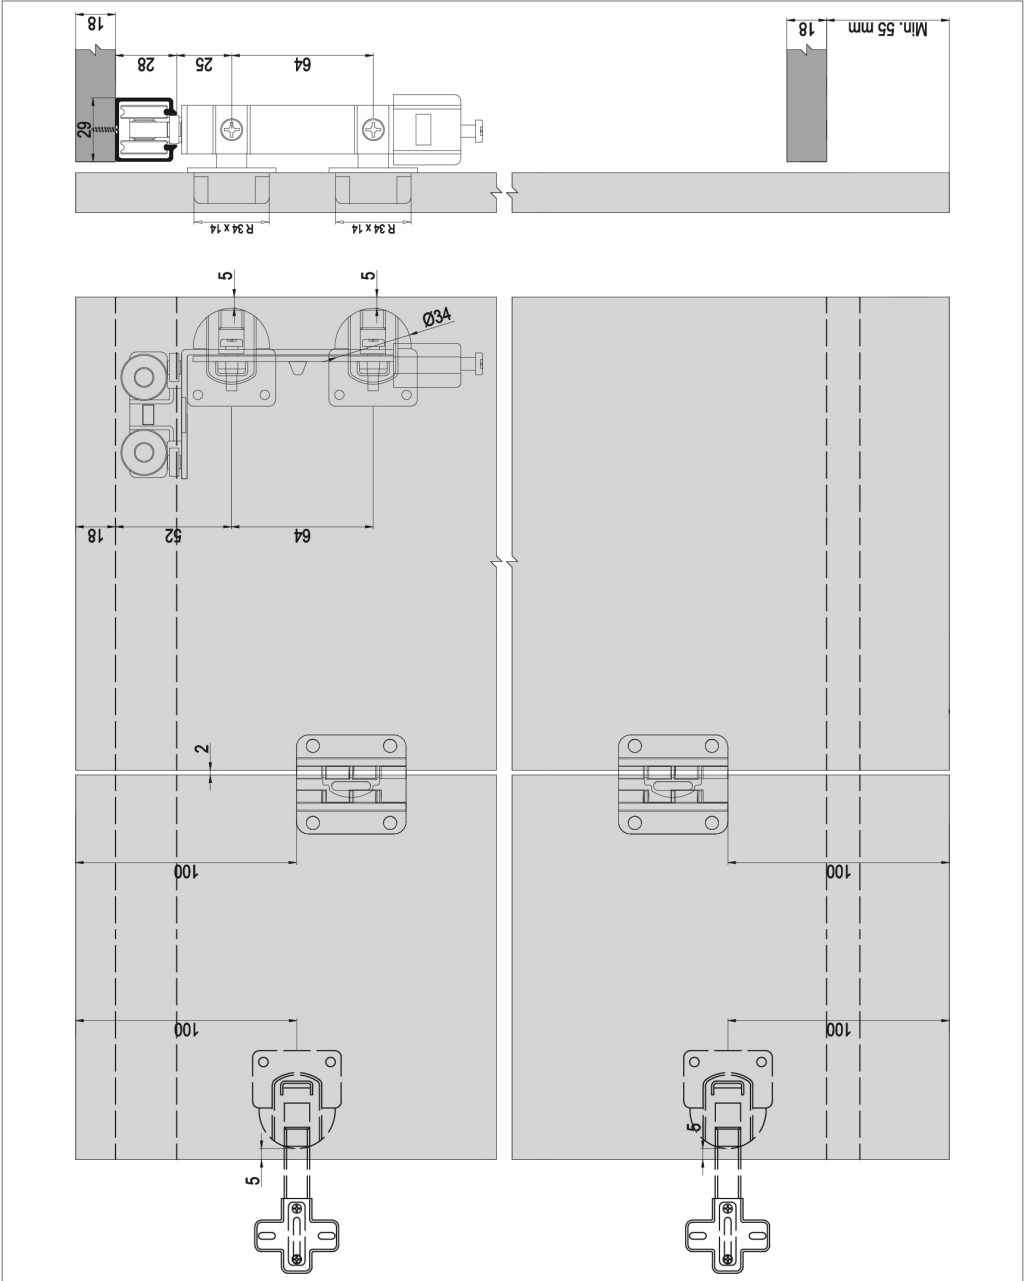

40 KG AYARLI KATLANIR SÜRME GARDİROP SİSTEMİ • 40 KG ADJUSTABLE SLIDING SYSTEM FOR FOLDING DOORS

⚠ Yavaşlatıcı ürünlerde yavaşlatıcı kurulmadan montaj yapılmamalıdır. Should not assemble products with soft closer without activating the soft closer.