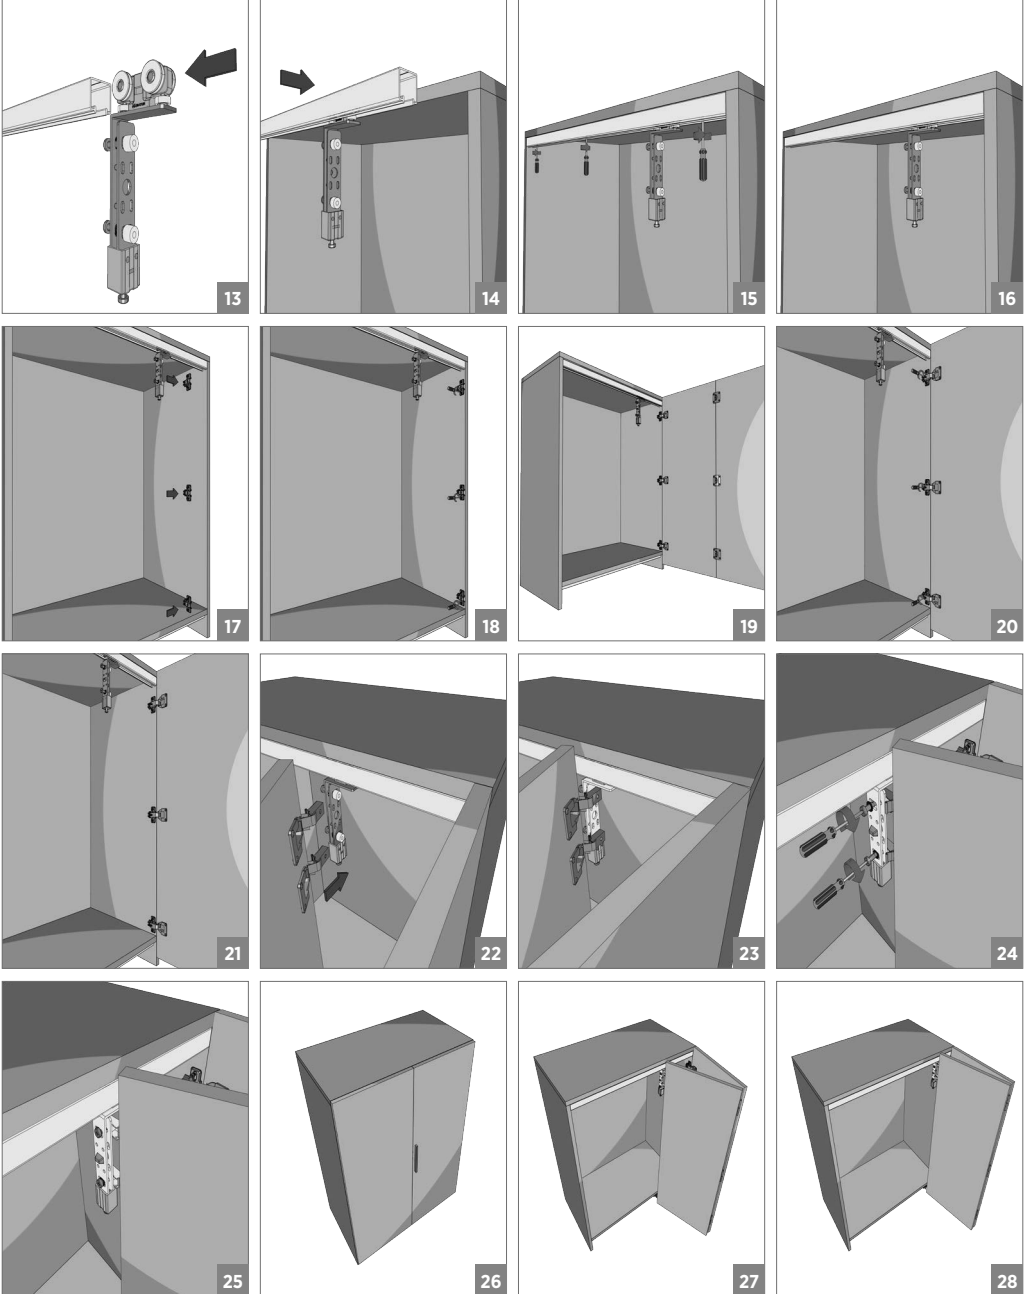

40 KG AYARLI KATLANIR SÜRME GARDİROP SİSTEMİ • 40 KG ADJUSTABLE SLIDING SYSTEM FOR FOLDING DOORS

⚠ Yavaşlatıcı ürünlerde yavaşlatıcı kurulmadan montaj yapılmamalıdır. Should not assemble products with soft closer without activating the soft closer.