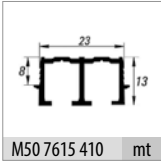

M08 7600 1 Takım İçeriği / 1 Set Includes

Ray Profilleri / Rail Profiles

* Verilen ölçüler bağlayıcı değildir. Önerilen kurulum ölçüleridir. Albatür ürün özelliklerinde haber vermeden değişiklik yapabilir.
* The given dimension are not binding. These are recommended assemble dimensions. Albatür can make alteration to product specification without notice.