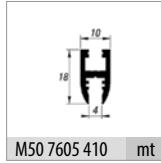

M08 7600 1 Takım İçeriği / 1 Set Includes

Ray Profilleri / Rail Profiles

* Verilen ölçüler bağlayıcı değildir. Önerilen kurulum ölçüleridir. Albatür ürün özelliklerinde haber vermeden değişiklik yapabilir.
* The given dimension are not binding. These are recommended assemble dimensions. Albatür can make alteration to product specification without notice.